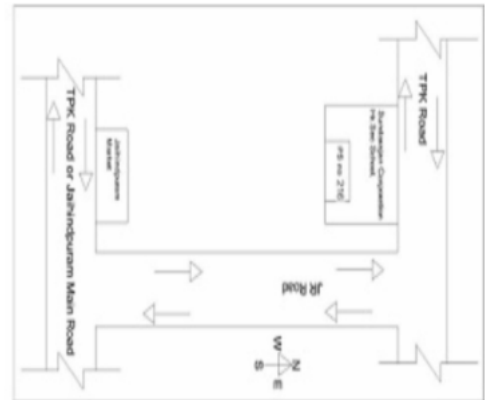

Key MAP View