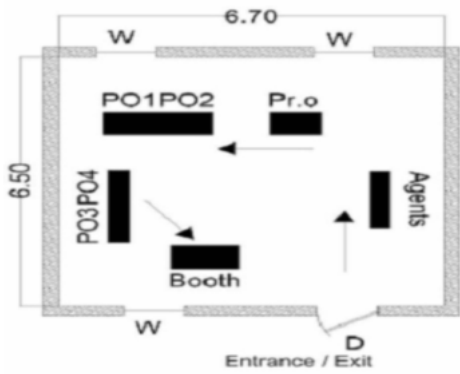

Cad View

Key MAP View