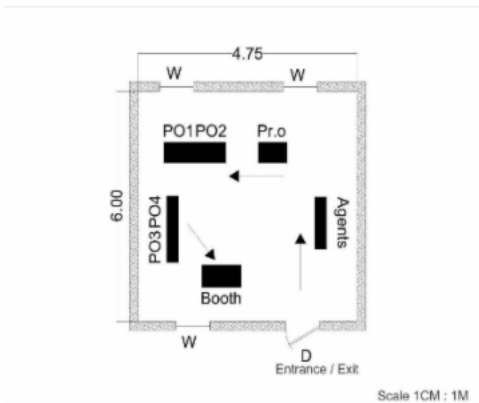

Cad View

Key MAP View