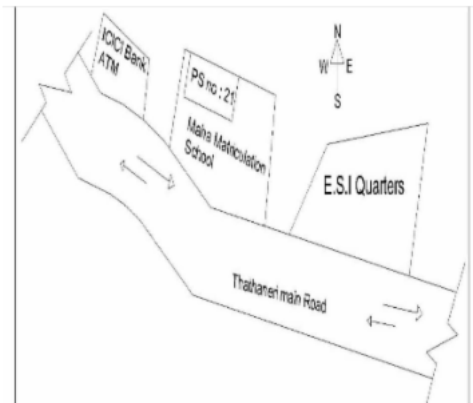

Cad View

Key MAP View