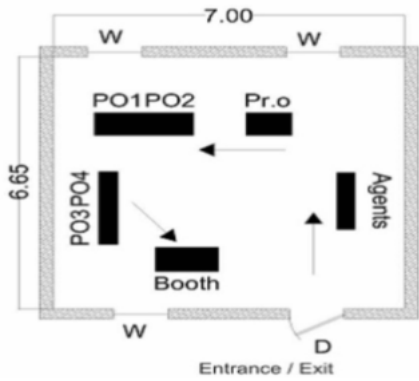

Google Map View

Polling Station Building Front View

Polling Station Front View

Cad View

Key MAP View

சட்டமன்றத் தொகுதியின் எண் மற்றும் பெயர் : 193-மதுரை (மையம்)
பிரிவு எண் மற்றும் பெயர் 1-மதுரை (மா), சுந்தரராஜபுரம் எ எ ரோடு வார்டு 75,