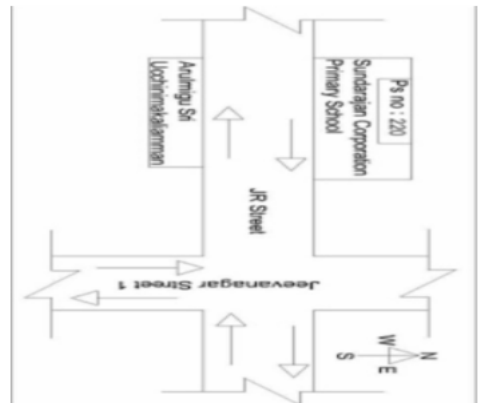

Google Map View

Polling Station Building Front View

Polling Station Front View

Cad View

Key MAP View

சட்டமன்றத் தொகுதியின் எண் மற்றும் பெயர் : 193-மதுரை (மையம்)
பிரிவு எண் மற்றும் பெயர் 1-மதுரை (மா), சுந்தரராஜபுரம் எ எ ரோடு வார்டு 75,