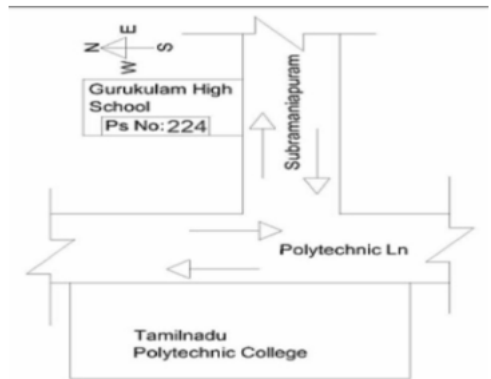

Key MAP View