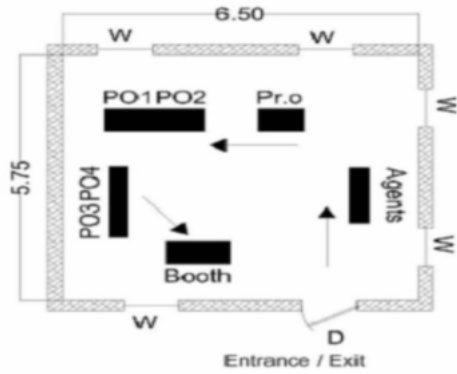

கையொப்பம்

Nazri Naksha

Google Map View

Polling Station Building Front View

Polling Station Front View

Cad View

Key MAP View

| | | | | | |
|---|------------|--|------------|---|------------|
| 1 பெயர் : பக்கீர்மைதீன் தந்தை பெயர்: நாசர்மீரான் வீட்டு எண் : 1 வயது : 70 பாலினம் : ஆண் Photo is available | SBW1935360 | 2 பெயர் : மைதீன்பாத்திமா கணவர் பெயர்: பக்கீர்மைதீன் வீட்டு எண் : 1 வயது : 59 பாலினம் : பெண் Photo is available | SBW1935378 | 3 பெயர் : ராஜாராம்பாண்டியன் இதரர் பெயர்: ராஜாராம்பாண்டியன் வீட்டு எண் : 1 வயது : 44 பாலினம் : ஆண் Photo is available | SBW0989558 |
| 4 பெயர் : கவிதா கணவர் பெயர்: பாஸுப்பிரமணியன் வீட்டு எண் : 1 வயது : 35 பாலினம் : பெண் Photo is available | SBW1086123 | 5 பெயர் : செல்வி கணவர் பெயர்: நாகராஜன் வீட்டு எண் : 1 வயது : 32 பாலினம் : பெண் Photo is available | SBW1203835 | 6 பெயர் : சபினா ஹனிஸ் தாயின் பெயர்: மீரா பாணு வீட்டு எண் : 1 வயது : 26 பாலினம் : பெண் Photo is available | SBW2220424 |
| 7 பெயர் : காஜாநஜ்முதீன் தந்தை பெயர்: காதர்கான் வீட்டு எண் : 1-1 வயது : 63 பாலினம் : ஆண் Photo is available | SBW1935311 | 8 பெயர் : மரியம் பீவி கணவர் பெயர்: காஜாநஜ்முதீன் வீட்டு எண் : 1-1 வயது : 52 பாலினம் : பெண் Photo is available | SBW1935337 | 9 பெயர் : செந்தூர் பாண்டி தந்தை பெயர்: ஆறுமுகம் வீட்டு எண் : 1-1 வயது : 50 பாலினம் : ஆண் Photo is available | SBW0140665 |
| 10 பெயர் : சுப்புலட்சுமி கணவர் பெயர்: சேந்தூர் பாண்டி வீட்டு எண் : 1-1 வயது : 40 பாலினம் : பெண் Photo is available | SBW1499656 | 11 பெயர் : அஷ்மாபேகம் தந்தை பெயர்: காஜா நஜ்முதீன் வீட்டு எண் : 1-1 வயது : 35 பாலினம் : பெண் Photo is available | SBW0210047 | 12 பெயர் : ராஜா தந்தை பெயர்: அன்பழகன் வீட்டு எண் : 1/1A வயது : 33 பாலினம் : ஆண் Photo is available | SBW1576784 |
| 13 பெயர் : நாகராஜன் தந்தை பெயர்: மாசானம் வீட்டு எண் : 1-2 வயது : 46 பாலினம் : ஆண் Photo is available | JRC2063139 | 14 பெயர் : முகமது ரபி தந்தை பெயர்: பக்கீர் மைதீன் வீட்டு எண் : 1-6 வயது : 35 பாலினம் : ஆண் Photo is available | SBW0702449 | 15 பெயர் : ரஜியாபீவி கணவர் பெயர்: அப்பாஸ் வீட்டு எண் : 1-7 வயது : 81 பாலினம் : பெண் Photo is available | SBW0512863 |
| 16 பெயர் : அப்துல்ராஜாக் தந்தை பெயர்: ஷாகுல்ஹமீது வீட்டு எண் : 1-7 வயது : 61 பாலினம் : ஆண் Photo is available | SBW1935394 | 17 பெயர் : அன்புச்செல்வம் கணவர் பெயர்: அப்துல்ராஜாக் வீட்டு எண் : 1-7 வயது : 56 பாலினம் : பெண் Photo is available | SBW1935402 | 18 பெயர் : பெத்துராஜன் தந்தை பெயர்: சக்கரைநாடார் வீட்டு எண் : 1C வயது : 69 பாலினம் : ஆண் Photo is available | SBW0210062 |
| 19 பெயர் : பொன்மணி தந்தை பெயர்: பெத்துராஜன் வீட்டு எண் : 1C வயது : 32 பாலினம் : பெண் Photo is available | SBW1274174 | 20 பெயர் : பாத்திமா பீவி கணவர் பெயர்: காஜா மைதீன் வீட்டு எண் : 1E வயது : 78 பாலினம் : பெண் Photo is available | SBW1092923 | 21 பெயர் : இப்ராஹிம் பாத்திமா கணவர் பெயர்: முகைதீன் வீட்டு எண் : 1E வயது : 63 பாலினம் : பெண் Photo is available | SBW0701987 |
| 22 பெயர் : ஜன்காபேகம் கணவர் பெயர்: சையது இப்ராஹிம் வீட்டு எண் : 1E வயது : 61 பாலினம் : பெண் Photo is available | SBW1092915 | 23 பெயர் : செல்வம் தந்தை பெயர்: மணி வீட்டு எண் : 1E வயது : 60 பாலினம் : ஆண் Photo is available | SBW1341890 | 24 பெயர் : விமலா கணவர் பெயர்: ராஜா வீட்டு எண் : 1E வயது : 60 பாலினம் : பெண் Photo is available | SBW0774570 |
| 25 பெயர் : மாபூ கணவர் பெயர்: அப்துல்ஜப்பர் வீட்டு எண் : 1E வயது : 59 பாலினம் : பெண் Photo is available | SBW1085992 | 26 பெயர் : தனபாண்டி தந்தை பெயர்: தர்மர் வீட்டு எண் : 1E வயது : 58 பாலினம் : ஆண் Photo is available | SBW1203975 | 27 பெயர் : ஆசாத் தந்தை பெயர்: தாஜ்தீன் வீட்டு எண் : 1E வயது : 52 பாலினம் : ஆண் Photo is available | SBW0702878 |
| 28 பெயர் : பாண்டீஸ்வரி கணவர் பெயர்: செல்வம் வீட்டு எண் : 1E வயது : 47 பாலினம் : பெண் Photo is available | SBW1341874 | 29 பெயர் : சாஜிதா பாணு கணவர் பெயர்: ஆசாத் வீட்டு எண் : 1E வயது : 47 பாலினம் : பெண் Photo is available | SBW0702886 | 30 பெயர் : சுல்தான் தந்தை பெயர்: அப்துல்ஜாபர் வீட்டு எண் : 1E வயது : 46 பாலினம் : ஆண் Photo is available | SBW1086040 |