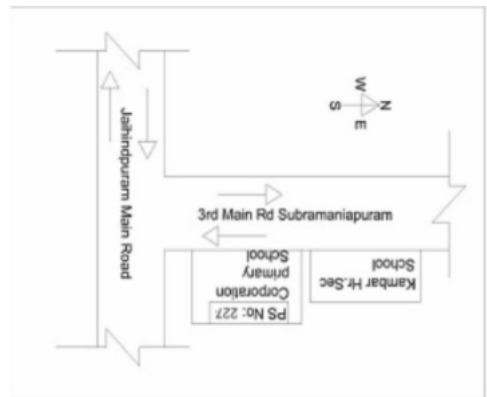

கையொப்பம்

Nazri Naksha

Google Map View

Polling Station Building Front View

Polling Station Front View

Cad View

Key MAP View

| | | | | | |
|---|------------|--|------------|---|------------|
| 1 பெயர் : பக்கீர்மைதீன் தந்தை பெயர்: நாசர்மீரான் வீட்டு எண் : 1 வயது : 70 பாலினம் : ஆண் Photo is available | SBW1935360 | 2 பெயர் : மைதீன்பாத்திமா கணவர் பெயர்: பக்கீர்மைதீன் வீட்டு எண் : 1 வயது : 59 பாலினம் : பெண் Photo is available | SBW1935378 | 3 பெயர் : ராஜாராம்பாண்டியன் இதரர் பெயர்: ராஜாராம்பாண்டியன் வீட்டு எண் : 1 வயது : 44 பாலினம் : ஆண் Photo is available | SBW0989558 |
| 4 பெயர் : கவிதா கணவர் பெயர்: பாஸுப்பிரமணியன் வீட்டு எண் : 1 வயது : 35 பாலினம் : பெண் Photo is available | SBW1086123 | 5 பெயர் : செல்வி கணவர் பெயர்: நாகராஜன் வீட்டு எண் : 1 வயது : 32 பாலினம் : பெண் Photo is available | SBW1203835 | 6 பெயர் : சபினா ஹனிஸ் தாயின் பெயர்: மீரா பாணு வீட்டு எண் : 1 வயது : 26 பாலினம் : பெண் Photo is available | SBW2220424 |
| 7 பெயர் : காஜாநஜ்முதீன் தந்தை பெயர்: காதர்கான் வீட்டு எண் : 1-1 வயது : 63 பாலினம் : ஆண் Photo is available | SBW1935311 | 8 பெயர் : மரியம் பீவி கணவர் பெயர்: காஜாநஜ்முதீன் வீட்டு எண் : 1-1 வயது : 52 பாலினம் : பெண் Photo is available | SBW1935337 | 9 பெயர் : செந்தூர் பாண்டி தந்தை பெயர்: ஆறுமுகம் வீட்டு எண் : 1-1 வயது : 50 பாலினம் : ஆண் Photo is available | SBW0140665 |
| 10 பெயர் : சுப்புலட்சுமி கணவர் பெயர்: சேந்தூர் பாண்டி வீட்டு எண் : 1-1 வயது : 40 பாலினம் : பெண் Photo is available | SBW1499656 | 11 பெயர் : அஷ்மாபேகம் தந்தை பெயர்: காஜா நஜ்முதீன் வீட்டு எண் : 1-1 வயது : 35 பாலினம் : பெண் Photo is available | SBW0210047 | 12 பெயர் : ராஜா தந்தை பெயர்: அன்பழகன் வீட்டு எண் : 1/1A வயது : 33 பாலினம் : ஆண் Photo is available | SBW1576784 |
| 13 பெயர் : நாகராஜன் தந்தை பெயர்: மாசானம் வீட்டு எண் : 1-2 வயது : 46 பாலினம் : ஆண் Photo is available | JRC2063139 | 14 பெயர் : முகமது ரபி தந்தை பெயர்: பக்கீர் மைதீன் வீட்டு எண் : 1-6 வயது : 35 பாலினம் : ஆண் Photo is available | SBW0702449 | 15 பெயர் : ரஜியாபீவி கணவர் பெயர்: அப்பாஸ் வீட்டு எண் : 1-7 வயது : 81 பாலினம் : பெண் Photo is available | SBW0512863 |
| 16 பெயர் : அப்துல்ராஜாக் தந்தை பெயர்: ஷாகுல்ஹமீது வீட்டு எண் : 1-7 வயது : 61 பாலினம் : ஆண் Photo is available | SBW1935394 | 17 பெயர் : அன்புச்செல்வம் கணவர் பெயர்: அப்துல்ராஜாக் வீட்டு எண் : 1-7 வயது : 56 பாலினம் : பெண் Photo is available | SBW1935402 | 18 பெயர் : பெத்துராஜன் தந்தை பெயர்: சக்கரைநாடார் வீட்டு எண் : 1C வயது : 69 பாலினம் : ஆண் Photo is available | SBW0210062 |
| 19 பெயர் : பொன்மணி தந்தை பெயர்: பெத்துராஜன் வீட்டு எண் : 1C வயது : 32 பாலினம் : பெண் Photo is available | SBW1274174 | 20 பெயர் : பாத்திமா பீவி கணவர் பெயர்: காஜா மைதீன் வீட்டு எண் : 1E வயது : 78 பாலினம் : பெண் Photo is available | SBW1092923 | 21 பெயர் : இப்ராஹிம் பாத்திமா கணவர் பெயர்: முகைதீன் வீட்டு எண் : 1E வயது : 63 பாலினம் : பெண் Photo is available | SBW0701987 |
| 22 பெயர் : ஜன்காபேகம் கணவர் பெயர்: சையது இப்ராஹிம் வீட்டு எண் : 1E வயது : 61 பாலினம் : பெண் Photo is available | SBW1092915 | 23 பெயர் : செல்வம் தந்தை பெயர்: மணி வீட்டு எண் : 1E வயது : 60 பாலினம் : ஆண் Photo is available | SBW1341890 | 24 பெயர் : விமலா கணவர் பெயர்: ராஜா வீட்டு எண் : 1E வயது : 60 பாலினம் : பெண் Photo is available | SBW0774570 |
| 25 பெயர் : மாபூ கணவர் பெயர்: அப்துல்ஜப்பர் வீட்டு எண் : 1E வயது : 59 பாலினம் : பெண் Photo is available | SBW1085992 | 26 பெயர் : தனபாண்டி தந்தை பெயர்: தர்மர் வீட்டு எண் : 1E வயது : 58 பாலினம் : ஆண் Photo is available | SBW1203975 | 27 பெயர் : ஆசாத் தந்தை பெயர்: தாஜ்தீன் வீட்டு எண் : 1E வயது : 52 பாலினம் : ஆண் Photo is available | SBW0702878 |
| 28 பெயர் : பாண்டீஸ்வரி கணவர் பெயர்: செல்வம் வீட்டு எண் : 1E வயது : 47 பாலினம் : பெண் Photo is available | SBW1341874 | 29 பெயர் : சாஜிதா பாணு கணவர் பெயர்: ஆசாத் வீட்டு எண் : 1E வயது : 47 பாலினம் : பெண் Photo is available | SBW0702886 | 30 பெயர் : சுல்தான் தந்தை பெயர்: அப்துல்ஜாபர் வீட்டு எண் : 1E வயது : 46 பாலினம் : ஆண் Photo is available | SBW1086040 |