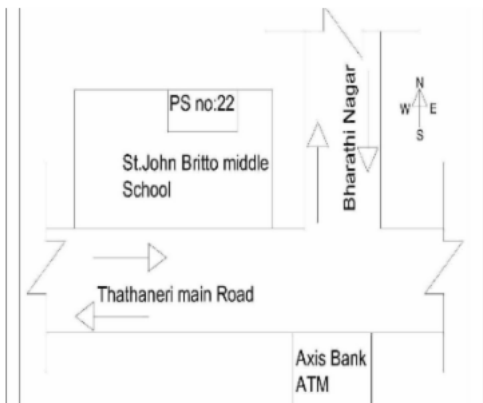

**Google Map View**

**Polling Station Building Front View**

**Polling Station Front View**

**Cad View**

**Key MAP View**

1 பெயர் : ஆகாஷ் தந்தை பெயர்: வீருஹாசன் வீட்டு எண் : 0 வயது : 23 பாலினம் : ஆண்	SBW2149367 Photo is available	2 பெயர் : ராமராஜ் தந்தை பெயர்: வரதராஜன் வீட்டு எண் : 1 வயது : 70 பாலினம் : ஆண்	SBW1411347 Photo is available	3 பெயர் : சுமதி கணவர் பெயர்: ராமராஜ் வீட்டு எண் : 1 வயது : 63 பாலினம் : பெண்	SBW1411297 Photo is available
4 பெயர் : சந்தோஷ் குமார் தந்தை பெயர்: ராமசாமி வீட்டு எண் : 1 வயது : 57 பாலினம் : ஆண்	SBW2032944 Photo is available	5 பெயர் : செல்வம் தந்தை பெயர்: சண்முகம் வீட்டு எண் : 1 வயது : 52 பாலினம் : ஆண்	SBW0782912 Photo is available	6 பெயர் : ஸ்டாலின்முத்து தந்தை பெயர்: ஞானசுந்தரம் வீட்டு எண் : 1 வயது : 52 பாலினம் : ஆண்	SBW0170597 Photo is available
7 பெயர் : செல்வி கணவர் பெயர்: ஸ்டாலின்முத்து வீட்டு எண் : 1 வயது : 48 பாலினம் : பெண்	SBW0170639 Photo is available	8 பெயர் : பிரபா கணவர் பெயர்: சந்தோஷ் குமார் வீட்டு எண் : 1 வயது : 46 பாலினம் : பெண்	SBW2032878 Photo is available	9 பெயர் : கீதா கணவர் பெயர்: ராமராஜ் வீட்டு எண் : 1 வயது : 39 பாலினம் : பெண்	SBW1411289 Photo is available
10 பெயர் : விக்னேஸ்வரி தந்தை பெயர்: நாகராஜன் வீட்டு எண் : 1 வயது : 28 பாலினம் : பெண்	SBW1448083 Photo is available	11 பெயர் : லோகேஷ் செல்வம் தந்தை பெயர்: செல்வம் வீட்டு எண் : 1 வயது : 22 பாலினம் : ஆண்	SBW2222776 Photo is available	12 பெயர் : ஞானசுந்தரம் தந்தை பெயர்: ஆசிர்வாதம் வீட்டு எண் : 1-1 வயது : 79 பாலினம் : ஆண்	FFT4896940 Photo is available
13 பெயர் : பார்வதி கணவர் பெயர்: ஞானசுந்தரம் வீட்டு எண் : 1-1 வயது : 73 பாலினம் : பெண்	FFT4896932 Photo is available	14 பெயர் : வீராயி கணவர் பெயர்: ராஜேந்திரன் வீட்டு எண் : 1-2 வயது : 57 பாலினம் : பெண்	GBT1919331 Photo is available	15 பெயர் : பாலசுப்பிரமணி தந்தை பெயர்: ராஜேந்திரன் வீட்டு எண் : 1-2 வயது : 39 பாலினம் : ஆண்	FFT4898581 Photo is available
16 பெயர் : முனியம்மாள் கணவர் பெயர்: சண்முகம் வீட்டு எண் : 1-2E வயது : 68 பாலினம் : பெண்	FFT4895066 Photo is available	17 பெயர் : சலீம் தந்தை பெயர்: ஜான்பா வீட்டு எண் : 1-3 வயது : 59 பாலினம் : ஆண்	GBT2873610 Photo is available	18 பெயர் : கோரி கணவர் பெயர்: சலீம் வீட்டு எண் : 1-3 வயது : 49 பாலினம் : பெண்	GBT2870574 Photo is available
19 பெயர் : சுரேஷ் தந்தை பெயர்: வீரப்பன் வீட்டு எண் : 1/3 வயது : 37 பாலினம் : ஆண்	SBW1570050 Photo is available	20 பெயர் : சங்கீதா கணவர் பெயர்: சக்திவேல் வீட்டு எண் : 1/3 வயது : 36 பாலினம் : பெண்	SBW2332500 Photo is available	21 பெயர் : முகமது இஸ்மாயில் தந்தை பெயர்: சலீம் வீட்டு எண் : 1-3 வயது : 35 பாலினம் : ஆண்	SBW0555961 Photo is available
22 பெயர் : சிவகுமார் சுப்புராஜ் இதரர் பெயர்: பிரேமா சிவகுமார் வீட்டு எண் : 1/3 வயது : 34 பாலினம் : ஆண்	SBW1568922 Photo is available	23 பெயர் : சுகன்யா தந்தை பெயர்: பாண்டி வீட்டு எண் : 1/3 வயது : 34 பாலினம் : பெண்	NMJ0542456 Photo is available	24 பெயர் : அப்துல் கபூர் தந்தை பெயர்: சலீம் வீட்டு எண் : 1-3 வயது : 33 பாலினம் : ஆண்	SBW1100239 Photo is available
25 பெயர் : கவிதா கணவர் பெயர்: பழனிசுமார் வீட்டு எண் : 1-3 வயது : 29 பாலினம் : பெண்	SBW1450774 Photo is available	26 பெயர் : பிரேமா தந்தை பெயர்: சிவக்குமார் வீட்டு எண் : 1-3 வயது : 29 பாலினம் : பெண்	SBW1450790 Photo is available	27 பெயர் : பரணிராஜன் தந்தை பெயர்: ஆத்மநாதன் வீட்டு எண் : 1-5 வயது : 62 பாலினம் : ஆண்	FFT4891602 Photo is available
28 பெயர் : முருகேசன் தந்தை பெயர்: கொப்புலி வீட்டு எண் : 1-5 வயது : 57 பாலினம் : ஆண்	SBW0547356 Photo is available	29 பெயர் : வனிதா தந்தை பெயர்: முருகன் வீட்டு எண் : 1-5 வயது : 35 பாலினம் : பெண்	SBW0547935 Photo is available	30 பெயர் : சத்தியபாண்டி தந்தை பெயர்: ராஜா வீட்டு எண் : 1-5 வயது : 32 பாலினம் : ஆண்	SBW1111970 Photo is available