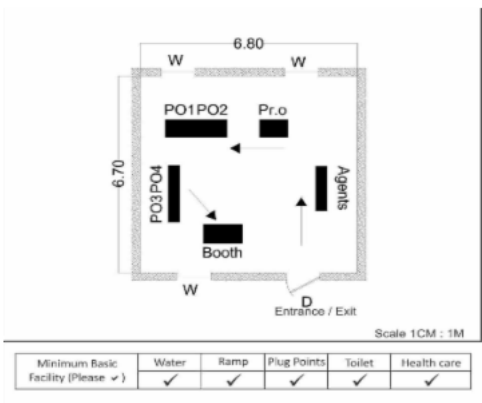

**Google Map View**

**Polling Station Building Front View**

**Polling Station Front View**

**Cad View**

**Key MAP View**

1 பெயர் : ஆகாஷ் தந்தை பெயர்: வீருஹாசன் வீட்டு எண் : 0 வயது : 23 பாலினம் : ஆண்	SBW2149367 Photo is available	2 பெயர் : ராமராஜ் தந்தை பெயர்: வரதராஜன் வீட்டு எண் : 1 வயது : 70 பாலினம் : ஆண்	SBW1411347 Photo is available	3 பெயர் : சுமதி கணவர் பெயர்: ராமராஜ் வீட்டு எண் : 1 வயது : 63 பாலினம் : பெண்	SBW1411297 Photo is available
4 பெயர் : சந்தோஷ் குமார் தந்தை பெயர்: ராமசாமி வீட்டு எண் : 1 வயது : 57 பாலினம் : ஆண்	SBW2032944 Photo is available	5 பெயர் : செல்வம் தந்தை பெயர்: சண்முகம் வீட்டு எண் : 1 வயது : 52 பாலினம் : ஆண்	SBW0782912 Photo is available	6 பெயர் : ஸ்டாலின்முத்து தந்தை பெயர்: ஞானசுந்தரம் வீட்டு எண் : 1 வயது : 52 பாலினம் : ஆண்	SBW0170597 Photo is available
7 பெயர் : செல்வி கணவர் பெயர்: ஸ்டாலின்முத்து வீட்டு எண் : 1 வயது : 48 பாலினம் : பெண்	SBW0170639 Photo is available	8 பெயர் : பிரபா கணவர் பெயர்: சந்தோஷ் குமார் வீட்டு எண் : 1 வயது : 46 பாலினம் : பெண்	SBW2032878 Photo is available	9 பெயர் : கீதா கணவர் பெயர்: ராமராஜ் வீட்டு எண் : 1 வயது : 39 பாலினம் : பெண்	SBW1411289 Photo is available
10 பெயர் : விக்னேஸ்வரி தந்தை பெயர்: நாகராஜன் வீட்டு எண் : 1 வயது : 28 பாலினம் : பெண்	SBW1448083 Photo is available	11 பெயர் : லோகேஷ் செல்வம் தந்தை பெயர்: செல்வம் வீட்டு எண் : 1 வயது : 22 பாலினம் : ஆண்	SBW2222776 Photo is available	12 பெயர் : ஞானசுந்தரம் தந்தை பெயர்: ஆசிர்வாதம் வீட்டு எண் : 1-1 வயது : 79 பாலினம் : ஆண்	FFT4896940 Photo is available
13 பெயர் : பார்வதி கணவர் பெயர்: ஞானசுந்தரம் வீட்டு எண் : 1-1 வயது : 73 பாலினம் : பெண்	FFT4896932 Photo is available	14 பெயர் : வீராயி கணவர் பெயர்: ராஜேந்திரன் வீட்டு எண் : 1-2 வயது : 57 பாலினம் : பெண்	GBT1919331 Photo is available	15 பெயர் : பாலசுப்பிரமணி தந்தை பெயர்: ராஜேந்திரன் வீட்டு எண் : 1-2 வயது : 39 பாலினம் : ஆண்	FFT4898581 Photo is available
16 பெயர் : முனியம்மாள் கணவர் பெயர்: சண்முகம் வீட்டு எண் : 1-2E வயது : 68 பாலினம் : பெண்	FFT4895066 Photo is available	17 பெயர் : சலீம் தந்தை பெயர்: ஜான்பா வீட்டு எண் : 1-3 வயது : 59 பாலினம் : ஆண்	GBT2873610 Photo is available	18 பெயர் : கோரி கணவர் பெயர்: சலீம் வீட்டு எண் : 1-3 வயது : 49 பாலினம் : பெண்	GBT2870574 Photo is available
19 பெயர் : சுரேஷ் தந்தை பெயர்: வீரப்பன் வீட்டு எண் : 1/3 வயது : 37 பாலினம் : ஆண்	SBW1570050 Photo is available	20 பெயர் : சங்கீதா கணவர் பெயர்: சக்திவேல் வீட்டு எண் : 1/3 வயது : 36 பாலினம் : பெண்	SBW2332500 Photo is available	21 பெயர் : முகமது இஸ்மாயில் தந்தை பெயர்: சலீம் வீட்டு எண் : 1-3 வயது : 35 பாலினம் : ஆண்	SBW0555961 Photo is available
22 பெயர் : சிவகுமார் சுப்புராஜ் இதரர் பெயர்: பிரேமா சிவகுமார் வீட்டு எண் : 1/3 வயது : 34 பாலினம் : ஆண்	SBW1568922 Photo is available	23 பெயர் : சுகன்யா தந்தை பெயர்: பாண்டி வீட்டு எண் : 1/3 வயது : 34 பாலினம் : பெண்	NMJ0542456 Photo is available	24 பெயர் : அப்துல் கபூர் தந்தை பெயர்: சலீம் வீட்டு எண் : 1-3 வயது : 33 பாலினம் : ஆண்	SBW1100239 Photo is available
25 பெயர் : கவிதா கணவர் பெயர்: பழனிசுமார் வீட்டு எண் : 1-3 வயது : 29 பாலினம் : பெண்	SBW1450774 Photo is available	26 பெயர் : பிரேமா தந்தை பெயர்: சிவக்குமார் வீட்டு எண் : 1-3 வயது : 29 பாலினம் : பெண்	SBW1450790 Photo is available	27 பெயர் : பரணிராஜன் தந்தை பெயர்: ஆத்மநாதன் வீட்டு எண் : 1-5 வயது : 62 பாலினம் : ஆண்	FFT4891602 Photo is available
28 பெயர் : முருகேசன் தந்தை பெயர்: கொப்புலி வீட்டு எண் : 1-5 வயது : 57 பாலினம் : ஆண்	SBW0547356 Photo is available	29 பெயர் : வனிதா தந்தை பெயர்: முருகன் வீட்டு எண் : 1-5 வயது : 35 பாலினம் : பெண்	SBW0547935 Photo is available	30 பெயர் : சத்தியபாண்டி தந்தை பெயர்: ராஜா வீட்டு எண் : 1-5 வயது : 32 பாலினம் : ஆண்	SBW1111970 Photo is available