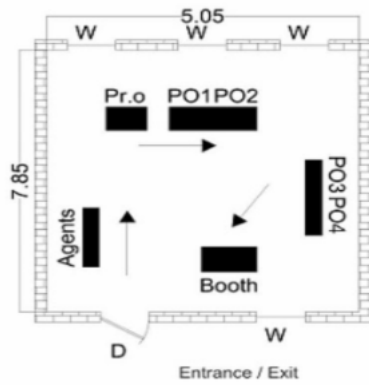

Google Map View

Polling Station Building Front View

Polling Station Front View

Cad View

Key MAP View

1 பெயர் : வேல்முருகன் தந்தை பெயர்: காளியப்பன் வீட்டு எண் : 1 வயது : 51 பாலினம் : ஆண்	SBW0705095 Photo is available	2 பெயர் : வடிவேல் தந்தை பெயர்: சொர்ணபாண்டியன் வீட்டு எண் : 1 வயது : 50 பாலினம் : ஆண்	SBW1204833 Photo is available	3 பெயர் : பொன்னம்மாள் கணவர் பெயர்: வேல்முருகன் வீட்டு எண் : 1 வயது : 44 பாலினம் : பெண்	SBW0704528 Photo is available
4 பெயர் : செங்குட்டுவன் இதரர் பெயர்: லிங்கம் வீட்டு எண் : 1 வயது : 33 பாலினம் : ஆண்	SBW2318152 Photo is available	5 பெயர் : கார்த்தீஸ்வரன் தந்தை பெயர்: ஜெயவேல் வீட்டு எண் : 1-1 வயது : 36 பாலினம் : ஆண்	SBW0705053 Photo is available	6 பெயர் : முத்தமிழ்செல்வி தந்தை பெயர்: வேல்முருகன் வீட்டு எண் : 1/1 வயது : 21 பாலினம் : பெண்	SBW2303501 Photo is available
7 பெயர் : சங்கரி வி தந்தை பெயர்: வேல்முருகன் வீட்டு எண் : 1/1 வயது : 19 பாலினம் : பெண்	SBW2304137 Photo is available	8 பெயர் : புவனேஸ்வரன் வீ தந்தை பெயர்: வேல்முருகன் வேல்முருகன் வீட்டு எண் : 1/1 தெற்கு சண்முகபுரம் வயது : 25 பாலினம் : ஆண்	SBW2141869 Photo is available	9 பெயர் : முத்துஇருளாயி கணவர் பெயர்: அழகுபாண்டி வீட்டு எண் : 1E வயது : 43 பாலினம் : பெண்	SBW0704676 Photo is available
10 பெயர் : சக்திவேல் தந்தை பெயர்: வெள்ளைச்சாமி வீட்டு எண் : 1E வயது : 41 பாலினம் : ஆண்	SBW0838334 Photo is available	11 பெயர் : சித்ரா கணவர் பெயர்: பால் பாண்டி வீட்டு எண் : 1e வயது : 40 பாலினம் : பெண்	SBW1204726 Photo is available	12 பெயர் : பாண்டிசெல்வி தந்தை பெயர்: கருப்பையா வீட்டு எண் : 1E வயது : 33 பாலினம் : பெண்	SBW0990846 Photo is available
13 பெயர் : பகவதி -- தந்தை பெயர்: பாலமுருகன் வீட்டு எண் : 1E வயது : 31 பாலினம் : பெண்	SBW1274372 Photo is available	14 பெயர் : பகவதி தந்தை பெயர்: சரவணன் வீட்டு எண் : 1ஏ வயது : 21 பாலினம் : பெண்	SBW2238806 Photo is available	15 பெயர் : வலம்புரி ச தாயின் பெயர்: சகாதேவன் வீட்டு எண் : 1ஏ/9-3 தெற்கு சண்முகபுரம் வயது : 46 பாலினம் : ஆண்	SBW2333847 Photo is available
16 பெயர் : தனலட்சுமி கணவர் பெயர்: சக்திவேல் வீட்டு எண் : 1ஏ/28 வயது : 39 பாலினம் : பெண்	SBW1499938 Photo is available	17 பெயர் : நாகராணி தந்தை பெயர்: கதிர்சென் வீட்டு எண் : 2A வயது : 46 பாலினம் : பெண்	JRC0936765 Photo is available	18 பெயர் : பவானி கணவர் பெயர்: கதிர்சென் வீட்டு எண் : 2B வயது : 73 பாலினம் : பெண்	SBW1967603 Photo is available
19 பெயர் : சக்திமாரி ஆ கணவர் பெயர்: ஆனந்த வெங்கடேஷ் மு வீட்டு எண் : 3/4 வயது : 28 பாலினம் : பெண்	SBW2334688 Photo is available	20 பெயர் : புவனேஸ்வரி கணவர் பெயர்: குருசாமி வீட்டு எண் : 3-4 வயது : 27 பாலினம் : பெண்	SBW2121630 Photo is available	21 பெயர் : வசந்தி கணவர் பெயர்: மாரியப்பன் வீட்டு எண் : 4 வயது : 61 பாலினம் : பெண்	SBW1967611 Photo is available
22 பெயர் : பாலசுப்பிரமணியம் தந்தை பெயர்: நாராயணன் வீட்டு எண் : 6 வயது : 51 பாலினம் : ஆண்	JRC3115326 Photo is available	23 பெயர் : சவுரி தந்தை பெயர்: சுப்பிரமணி வீட்டு எண் : 6A வயது : 47 பாலினம் : ஆண்	JRC2053213 Photo is available	24 பெயர் : ராஜபாண்டி பிரபாகரன் தந்தை பெயர்: பிரபாகரன் வீட்டு எண் : 6ஏ வயது : 45 பாலினம் : ஆண்	SBW2348761 Photo is available
25 பெயர் : வசந்தா கணவர் பெயர்: தேவதாஸ் வீட்டு எண் : 7 வயது : 77 பாலினம் : பெண்	SBW1967678 Photo is available	26 பெயர் : மகாலட்சுமி தந்தை பெயர்: ராமுத்தேவர் வீட்டு எண் : 7 வயது : 39 பாலினம் : பெண்	SBW0705335 Photo is available	27 பெயர் : முத்துமாரி தந்தை பெயர்: ஆறுமுகம் வீட்டு எண் : 7 வயது : 35 பாலினம் : பெண்	SBW0704452 Photo is available
28 பெயர் : ராமலட்சுமி கணவர் பெயர்: வடிவேல்முருகன் வீட்டு எண் : 7-15 வயது : 42 பாலினம் : பெண்	SBW1204809 Photo is available	29 பெயர் : பேச்சியம்மாள் கணவர் பெயர்: அம்மாசி தேவர் வீட்டு எண் : 8 வயது : 70 பாலினம் : பெண்	SBW1205152 Photo is available	30 பெயர் : மீனாட்சி சுந்தரம் தந்தை பெயர்: பிச்சை முத்து வீட்டு எண் : 8 வயது : 51 பாலினம் : ஆண்	SBW2121671 Photo is available