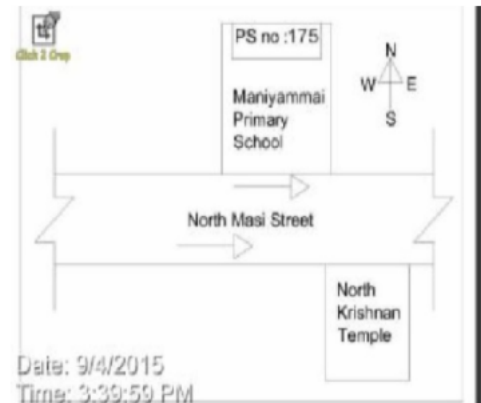

Google Map View

Polling Station Building Front View

Polling Station Front View

Cad View

Key MAP View

1 பெயர் : வேல்முருகன் தந்தை பெயர்: காளியப்பன் வீட்டு எண் : 1 வயது : 51 பாலினம் : ஆண்	SBW0705095 Photo is available	2 பெயர் : வடிவேல் தந்தை பெயர்: சொர்ணபாண்டியன் வீட்டு எண் : 1 வயது : 50 பாலினம் : ஆண்	SBW1204833 Photo is available	3 பெயர் : பொன்னம்மாள் கணவர் பெயர்: வேல்முருகன் வீட்டு எண் : 1 வயது : 44 பாலினம் : பெண்	SBW0704528 Photo is available
4 பெயர் : செங்குட்டுவன் இதரர் பெயர்: லிங்கம் வீட்டு எண் : 1 வயது : 33 பாலினம் : ஆண்	SBW2318152 Photo is available	5 பெயர் : கார்த்தீஸ்வரன் தந்தை பெயர்: ஜெயவேல் வீட்டு எண் : 1-1 வயது : 36 பாலினம் : ஆண்	SBW0705053 Photo is available	6 பெயர் : முத்தமிழ்செல்வி தந்தை பெயர்: வேல்முருகன் வீட்டு எண் : 1/1 வயது : 21 பாலினம் : பெண்	SBW2303501 Photo is available
7 பெயர் : சங்கரி வி தந்தை பெயர்: வேல்முருகன் வீட்டு எண் : 1/1 வயது : 19 பாலினம் : பெண்	SBW2304137 Photo is available	8 பெயர் : புவனேஸ்வரன் வீ தந்தை பெயர்: வேல்முருகன் வேல்முருகன் வீட்டு எண் : 1/1 தெற்கு சண்முகபுரம் வயது : 25 பாலினம் : ஆண்	SBW2141869 Photo is available	9 பெயர் : முத்துஇருளாயி கணவர் பெயர்: அழகுபாண்டி வீட்டு எண் : 1E வயது : 43 பாலினம் : பெண்	SBW0704676 Photo is available
10 பெயர் : சக்திவேல் தந்தை பெயர்: வெள்ளைச்சாமி வீட்டு எண் : 1E வயது : 41 பாலினம் : ஆண்	SBW0838334 Photo is available	11 பெயர் : சித்ரா கணவர் பெயர்: பால் பாண்டி வீட்டு எண் : 1e வயது : 40 பாலினம் : பெண்	SBW1204726 Photo is available	12 பெயர் : பாண்டிசெல்வி தந்தை பெயர்: கருப்பையா வீட்டு எண் : 1E வயது : 33 பாலினம் : பெண்	SBW0990846 Photo is available
13 பெயர் : பகவதி -- தந்தை பெயர்: பாலமுருகன் வீட்டு எண் : 1E வயது : 31 பாலினம் : பெண்	SBW1274372 Photo is available	14 பெயர் : பகவதி தந்தை பெயர்: சரவணன் வீட்டு எண் : 1ஏ வயது : 21 பாலினம் : பெண்	SBW2238806 Photo is available	15 பெயர் : வலம்புரி ச தாயின் பெயர்: சகாதேவன் வீட்டு எண் : 1ஏ/9-3 தெற்கு சண்முகபுரம் வயது : 46 பாலினம் : ஆண்	SBW2333847 Photo is available
16 பெயர் : தனலட்சுமி கணவர் பெயர்: சக்திவேல் வீட்டு எண் : 1ஏ/28 வயது : 39 பாலினம் : பெண்	SBW1499938 Photo is available	17 பெயர் : நாகராணி தந்தை பெயர்: கதிர்சென் வீட்டு எண் : 2A வயது : 46 பாலினம் : பெண்	JRC0936765 Photo is available	18 பெயர் : பவானி கணவர் பெயர்: கதிர்சென் வீட்டு எண் : 2B வயது : 73 பாலினம் : பெண்	SBW1967603 Photo is available
19 பெயர் : சக்திமாரி ஆ கணவர் பெயர்: ஆனந்த வெங்கடேஷ் மு வீட்டு எண் : 3/4 வயது : 28 பாலினம் : பெண்	SBW2334688 Photo is available	20 பெயர் : புவனேஸ்வரி கணவர் பெயர்: குருசாமி வீட்டு எண் : 3-4 வயது : 27 பாலினம் : பெண்	SBW2121630 Photo is available	21 பெயர் : வசந்தி கணவர் பெயர்: மாரியப்பன் வீட்டு எண் : 4 வயது : 61 பாலினம் : பெண்	SBW1967611 Photo is available
22 பெயர் : பாலசுப்பிரமணியம் தந்தை பெயர்: நாராயணன் வீட்டு எண் : 6 வயது : 51 பாலினம் : ஆண்	JRC3115326 Photo is available	23 பெயர் : சவுரி தந்தை பெயர்: சுப்பிரமணி வீட்டு எண் : 6A வயது : 47 பாலினம் : ஆண்	JRC2053213 Photo is available	24 பெயர் : ராஜபாண்டி பிரபாகரன் தந்தை பெயர்: பிரபாகரன் வீட்டு எண் : 6ஏ வயது : 45 பாலினம் : ஆண்	SBW2348761 Photo is available
25 பெயர் : வசந்தா கணவர் பெயர்: தேவதாஸ் வீட்டு எண் : 7 வயது : 77 பாலினம் : பெண்	SBW1967678 Photo is available	26 பெயர் : மகாலட்சுமி தந்தை பெயர்: ராமுத்தேவர் வீட்டு எண் : 7 வயது : 39 பாலினம் : பெண்	SBW0705335 Photo is available	27 பெயர் : முத்துமாரி தந்தை பெயர்: ஆறுமுகம் வீட்டு எண் : 7 வயது : 35 பாலினம் : பெண்	SBW0704452 Photo is available
28 பெயர் : ராமலட்சுமி கணவர் பெயர்: வடிவேல்முருகன் வீட்டு எண் : 7-15 வயது : 42 பாலினம் : பெண்	SBW1204809 Photo is available	29 பெயர் : பேச்சியம்மாள் கணவர் பெயர்: அம்மாசி தேவர் வீட்டு எண் : 8 வயது : 70 பாலினம் : பெண்	SBW1205152 Photo is available	30 பெயர் : மீனாட்சி சுந்தரம் தந்தை பெயர்: பிச்சை முத்து வீட்டு எண் : 8 வயது : 51 பாலினம் : ஆண்	SBW2121671 Photo is available