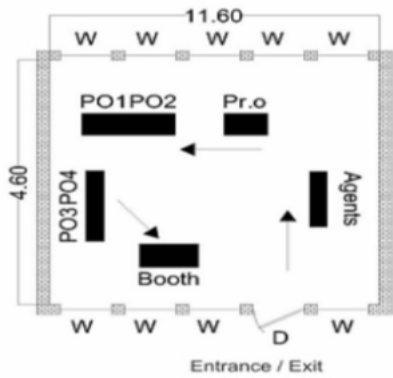

வாக்காளர் பதிவு அலுவலரின்  
கையொப்பம்

Nazri Naksha

Google Map View

Polling Station Building Front View

Polling Station Front View

Cad View

Key MAP View

|  |            |  |            |  |            |
|--|------------|--|------------|--|------------|
| 1<br>பெயர் : கருப்பாயி<br>கணவர் பெயர்: சித்திரைசெல்வம்<br>வீட்டு எண் : 1<br>வயது : 50 பாலினம் : பெண்<br>Photo is available       | JRC2861771 | 2<br>பெயர் : கிருஷ்ணன்<br>தந்தை பெயர்: மலைராஜ்<br>வீட்டு எண் : 1<br>வயது : 49 பாலினம் : ஆண்<br>Photo is available                | JRC2861763 | 3<br>பெயர் : நசீம்பானு<br>கணவர் பெயர்: நெளஷாத்தாஷா<br>வீட்டு எண் : 1-32B<br>வயது : 44 பாலினம் : பெண்<br>Photo is available | SBW0991547 |
| 4<br>பெயர் : நெளஷாத்தாஷா<br>தந்தை பெயர்: ரஹ்மத்துல்லாகான்<br>வீட்டு எண் : 1-326<br>வயது : 61 பாலினம் : ஆண்<br>Photo is available | SBW0991687 | 5<br>பெயர் : தனலெட்சுமி<br>கணவர் பெயர்: கிருஷ்ணன்<br>வீட்டு எண் : 1E<br>வயது : 81 பாலினம் : பெண்<br>Photo is available           | SBW1342732 | 6<br>பெயர் : சண்முகவள்ளி<br>கணவர் பெயர்: ராமுத்தேவர்<br>வீட்டு எண் : 1E<br>வயது : 71 பாலினம் : பெண்<br>Photo is available  | SBW0706671 |
| 7<br>பெயர் : செல்லச்சாமி<br>தந்தை பெயர்: இராமனாதன்<br>வீட்டு எண் : 1E<br>வயது : 65 பாலினம் : ஆண்<br>Photo is available           | SBW0991604 | 8<br>பெயர் : மாஹேஜலின்<br>கணவர் பெயர்: மஹபூப்பாஷா<br>வீட்டு எண் : 1E<br>வயது : 59 பாலினம் : பெண்<br>Photo is available           | SBW0706689 | 9<br>பெயர் : சண்முகவள்ளி<br>கணவர் பெயர்: செல்லச்சாமி<br>வீட்டு எண் : 1E<br>வயது : 53 பாலினம் : பெண்<br>Photo is available  | SBW0991638 |
| 10<br>பெயர் : ஆயிசாபேகம்<br>கணவர் பெயர்: சீனி முகமது<br>வீட்டு எண் : 1E<br>வயது : 53 பாலினம் : பெண்<br>Photo is available        | SBW0838532 | 11<br>பெயர் : கண்ணன்<br>தந்தை பெயர்: முருகேசன்<br>வீட்டு எண் : 1E<br>வயது : 50 பாலினம் : ஆண்<br>Photo is available               | SBW0143834 | 12<br>பெயர் : அப்துல்கனி<br>தந்தை பெயர்: சிக்கந்தர்<br>வீட்டு எண் : 1E<br>வயது : 47 பாலினம் : ஆண்<br>Photo is available    | SBW0706440 |
| 13<br>பெயர் : காளீஸ்வரி<br>கணவர் பெயர்: சத்தியமூர்த்தி<br>வீட்டு எண் : 1E<br>வயது : 43 பாலினம் : பெண்<br>Photo is available      | SBW0705657 | 14<br>பெயர் : ஹரிகிருஷ்ணமூர்த்தி<br>தந்தை பெயர்: வழிவிட்டான்<br>வீட்டு எண் : 1E<br>வயது : 42 பாலினம் : ஆண்<br>Photo is available | SBW0706150 | 15<br>பெயர் : போதுமணி<br>கணவர் பெயர்: மணிகண்டன்<br>வீட்டு எண் : 1E<br>வயது : 41 பாலினம் : பெண்<br>Photo is available       | SBW0991620 |
| 16<br>பெயர் : மணிகண்டன்<br>தந்தை பெயர்: கதிரேசன்<br>வீட்டு எண் : 1E<br>வயது : 40 பாலினம் : ஆண்<br>Photo is available             | SBW0991596 | 17<br>பெயர் : ரமேஸ்கண்ணன்<br>தந்தை பெயர்: செல்லச்சாமி<br>வீட்டு எண் : 1E<br>வயது : 39 பாலினம் : ஆண்<br>Photo is available        | SBW0991588 | 18<br>பெயர் : பாண்டியம்மாள்<br>இதரர் பெயர்: வேல்சாமி<br>வீட்டு எண் : 1E<br>வயது : 38 பாலினம் : பெண்<br>Photo is available  | SBW0775205 |
| 19<br>பெயர் : கணேசன்<br>தந்தை பெயர்: வழிவிட்டான்<br>வீட்டு எண் : 1E<br>வயது : 35 பாலினம் : ஆண்<br>Photo is available             | SBW0706168 | 20<br>பெயர் : ஜீவராஜ் செ<br>தந்தை பெயர்: செல்வராஜ்<br>வீட்டு எண் : 1E<br>வயது : 35 பாலினம் : ஆண்<br>Photo is available           | SBW0705590 | 21<br>பெயர் : உமா<br>கணவர் பெயர்: பாண்டி<br>வீட்டு எண் : 1E<br>வயது : 35 பாலினம் : பெண்<br>Photo is available              | SBW0775197 |
| 22<br>பெயர் : சண்முகவள்ளி<br>கணவர் பெயர்: முனியாண்டி<br>வீட்டு எண் : 1E<br>வயது : 34 பாலினம் : பெண்<br>Photo is available        | SBW0706663 | 23<br>பெயர் : லலிதா<br>கணவர் பெயர்: கண்ணன்<br>வீட்டு எண் : 1E<br>வயது : 34 பாலினம் : பெண்<br>Photo is available                  | SBW0838672 | 24<br>பெயர் : முத்துமாரி<br>கணவர் பெயர்: வேல்முருகன்<br>வீட்டு எண் : 1E<br>வயது : 33 பாலினம் : பெண்<br>Photo is available  | SBW1342633 |
| 25<br>பெயர் : காவேரிமணி<br>தந்தை பெயர்: மாயாண்டி<br>வீட்டு எண் : 1E<br>வயது : 33 பாலினம் : ஆண்<br>Photo is available             | SBW0838540 | 26<br>பெயர் : நாசர்மீரான்<br>தந்தை பெயர்: சலிம்மைதீன்<br>வீட்டு எண் : 1E<br>வயது : 32 பாலினம் : ஆண்<br>Photo is available        | SBW1096973 | 27<br>பெயர் : தமிழ்அரசன்<br>தந்தை பெயர்: மாறன்<br>வீட்டு எண் : 1E<br>வயது : 32 பாலினம் : ஆண்<br>Photo is available         | SBW1205681 |
| 28<br>பெயர் : பிஸ்மில்லா<br>கணவர் பெயர்: ஜமால்மைதீன்<br>வீட்டு எண் : 1E<br>வயது : 31 பாலினம் : பெண்<br>Photo is available        | SBW1101575 | 29<br>பெயர் : பிரியங்கா<br>தந்தை பெயர்: சந்திரன்<br>வீட்டு எண் : 1E<br>வயது : 31 பாலினம் : பெண்<br>Photo is available            | SBW1274646 | 30<br>பெயர் : விக்னேஷ்<br>தந்தை பெயர்: சந்திரசேகர்<br>வீட்டு எண் : 1E<br>வயது : 30 பாலினம் : ஆண்<br>Photo is available     | SBW1342682 |