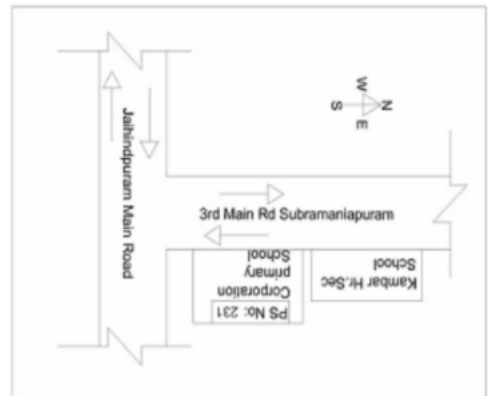

வாக்காளர் பதிவு அலுவலரின்  
கையொப்பம்

Nazri Naksha

Google Map View

Polling Station Building Front View

Polling Station Front View

Cad View

Key MAP View

|  |            |  |            |  |            |
|--|------------|--|------------|--|------------|
| 1<br>பெயர் : கருப்பாயி<br>கணவர் பெயர்: சித்திரைசெல்வம்<br>வீட்டு எண் : 1<br>வயது : 50 பாலினம் : பெண்<br>Photo is available       | JRC2861771 | 2<br>பெயர் : கிருஷ்ணன்<br>தந்தை பெயர்: மலைராஜ்<br>வீட்டு எண் : 1<br>வயது : 49 பாலினம் : ஆண்<br>Photo is available                | JRC2861763 | 3<br>பெயர் : நசீம்பானு<br>கணவர் பெயர்: நெளஷாத்தாஷா<br>வீட்டு எண் : 1-32B<br>வயது : 44 பாலினம் : பெண்<br>Photo is available | SBW0991547 |
| 4<br>பெயர் : நெளஷாத்தாஷா<br>தந்தை பெயர்: ரஹ்மத்துல்லாகான்<br>வீட்டு எண் : 1-326<br>வயது : 61 பாலினம் : ஆண்<br>Photo is available | SBW0991687 | 5<br>பெயர் : தனலெட்சுமி<br>கணவர் பெயர்: கிருஷ்ணன்<br>வீட்டு எண் : 1E<br>வயது : 81 பாலினம் : பெண்<br>Photo is available           | SBW1342732 | 6<br>பெயர் : சண்முகவள்ளி<br>கணவர் பெயர்: ராமுத்தேவர்<br>வீட்டு எண் : 1E<br>வயது : 71 பாலினம் : பெண்<br>Photo is available  | SBW0706671 |
| 7<br>பெயர் : செல்லச்சாமி<br>தந்தை பெயர்: இராமனாதன்<br>வீட்டு எண் : 1E<br>வயது : 65 பாலினம் : ஆண்<br>Photo is available           | SBW0991604 | 8<br>பெயர் : மாஹேஜலின்<br>கணவர் பெயர்: மஹபூப்பாஷா<br>வீட்டு எண் : 1E<br>வயது : 59 பாலினம் : பெண்<br>Photo is available           | SBW0706689 | 9<br>பெயர் : சண்முகவள்ளி<br>கணவர் பெயர்: செல்லச்சாமி<br>வீட்டு எண் : 1E<br>வயது : 53 பாலினம் : பெண்<br>Photo is available  | SBW0991638 |
| 10<br>பெயர் : ஆயிசாபேகம்<br>கணவர் பெயர்: சீனி முகமது<br>வீட்டு எண் : 1E<br>வயது : 53 பாலினம் : பெண்<br>Photo is available        | SBW0838532 | 11<br>பெயர் : கண்ணன்<br>தந்தை பெயர்: முருகேசன்<br>வீட்டு எண் : 1E<br>வயது : 50 பாலினம் : ஆண்<br>Photo is available               | SBW0143834 | 12<br>பெயர் : அப்துல்கனி<br>தந்தை பெயர்: சிக்கந்தர்<br>வீட்டு எண் : 1E<br>வயது : 47 பாலினம் : ஆண்<br>Photo is available    | SBW0706440 |
| 13<br>பெயர் : காளீஸ்வரி<br>கணவர் பெயர்: சத்தியமூர்த்தி<br>வீட்டு எண் : 1E<br>வயது : 43 பாலினம் : பெண்<br>Photo is available      | SBW0705657 | 14<br>பெயர் : ஹரிகிருஷ்ணமூர்த்தி<br>தந்தை பெயர்: வழிவிட்டான்<br>வீட்டு எண் : 1E<br>வயது : 42 பாலினம் : ஆண்<br>Photo is available | SBW0706150 | 15<br>பெயர் : போதுமணி<br>கணவர் பெயர்: மணிகண்டன்<br>வீட்டு எண் : 1E<br>வயது : 41 பாலினம் : பெண்<br>Photo is available       | SBW0991620 |
| 16<br>பெயர் : மணிகண்டன்<br>தந்தை பெயர்: கதிரேசன்<br>வீட்டு எண் : 1E<br>வயது : 40 பாலினம் : ஆண்<br>Photo is available             | SBW0991596 | 17<br>பெயர் : ரமேஸ்கண்ணன்<br>தந்தை பெயர்: செல்லச்சாமி<br>வீட்டு எண் : 1E<br>வயது : 39 பாலினம் : ஆண்<br>Photo is available        | SBW0991588 | 18<br>பெயர் : பாண்டியம்மாள்<br>இதரர் பெயர்: வேல்சாமி<br>வீட்டு எண் : 1E<br>வயது : 38 பாலினம் : பெண்<br>Photo is available  | SBW0775205 |
| 19<br>பெயர் : கணேசன்<br>தந்தை பெயர்: வழிவிட்டான்<br>வீட்டு எண் : 1E<br>வயது : 35 பாலினம் : ஆண்<br>Photo is available             | SBW0706168 | 20<br>பெயர் : ஜீவராஜ் செ<br>தந்தை பெயர்: செல்வராஜ்<br>வீட்டு எண் : 1E<br>வயது : 35 பாலினம் : ஆண்<br>Photo is available           | SBW0705590 | 21<br>பெயர் : உமா<br>கணவர் பெயர்: பாண்டி<br>வீட்டு எண் : 1E<br>வயது : 35 பாலினம் : பெண்<br>Photo is available              | SBW0775197 |
| 22<br>பெயர் : சண்முகவள்ளி<br>கணவர் பெயர்: முனியாண்டி<br>வீட்டு எண் : 1E<br>வயது : 34 பாலினம் : பெண்<br>Photo is available        | SBW0706663 | 23<br>பெயர் : லலிதா<br>கணவர் பெயர்: கண்ணன்<br>வீட்டு எண் : 1E<br>வயது : 34 பாலினம் : பெண்<br>Photo is available                  | SBW0838672 | 24<br>பெயர் : முத்துமாரி<br>கணவர் பெயர்: வேல்முருகன்<br>வீட்டு எண் : 1E<br>வயது : 33 பாலினம் : பெண்<br>Photo is available  | SBW1342633 |
| 25<br>பெயர் : காவேரிமணி<br>தந்தை பெயர்: மாயாண்டி<br>வீட்டு எண் : 1E<br>வயது : 33 பாலினம் : ஆண்<br>Photo is available             | SBW0838540 | 26<br>பெயர் : நாசர்மீரான்<br>தந்தை பெயர்: சலிம்மைதீன்<br>வீட்டு எண் : 1E<br>வயது : 32 பாலினம் : ஆண்<br>Photo is available        | SBW1096973 | 27<br>பெயர் : தமிழ்அரசன்<br>தந்தை பெயர்: மாறன்<br>வீட்டு எண் : 1E<br>வயது : 32 பாலினம் : ஆண்<br>Photo is available         | SBW1205681 |
| 28<br>பெயர் : பிஸ்மில்லா<br>கணவர் பெயர்: ஜமால்மைதீன்<br>வீட்டு எண் : 1E<br>வயது : 31 பாலினம் : பெண்<br>Photo is available        | SBW1101575 | 29<br>பெயர் : பிரியங்கா<br>தந்தை பெயர்: சந்திரன்<br>வீட்டு எண் : 1E<br>வயது : 31 பாலினம் : பெண்<br>Photo is available            | SBW1274646 | 30<br>பெயர் : விக்னேஷ்<br>தந்தை பெயர்: சந்திரசேகர்<br>வீட்டு எண் : 1E<br>வயது : 30 பாலினம் : ஆண்<br>Photo is available     | SBW1342682 |