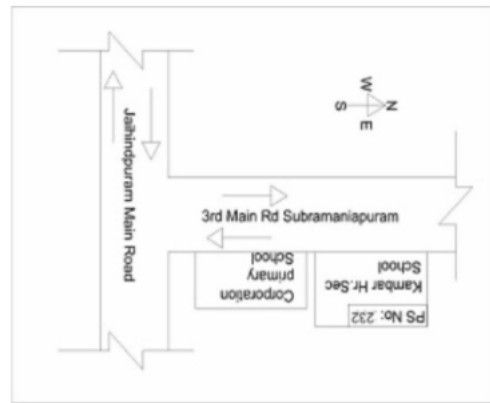

Google Map View

Polling Station Building Front View

Polling Station Front View

Cad View

Key MAP View

1 பெயர் : தர்மர் தந்தை பெயர்: சுப்பன் வீட்டு எண் : 104E வயது : 54 பாலினம் : ஆண் Photo is available	JRC2063907	2 பெயர் : சுந்தரவள்ளி கணவர் பெயர்: தர்மர் வீட்டு எண் : 104E வயது : 51 பாலினம் : பெண் Photo is available	JRC2861151	3 பெயர் : பேச்சியம்மாள் தந்தை பெயர்: கருப்பசாமி வீட்டு எண் : 105 வயது : 22 பாலினம் : பெண் Photo is available	SBW2203552
4 பெயர் : பாப்பா கணவர் பெயர்: சர்க்கரை எ அழகர் வீட்டு எண் : 105E வயது : 51 பாலினம் : பெண் Photo is available	SBW1973916	5 பெயர் : பகவதி கணவர் பெயர்: சக்தி சிவன் வீட்டு எண் : 105,குடிசை பகுதி ஹரிஜன காலனி, வயது : 25 பாலினம் : பெண் Photo is available	SBW2342764	6 பெயர் : சக்தி சிவன் தந்தை பெயர்: ரவி வீட்டு எண் : 105,குடிசை பகுதி ஹரிஜன காலனி, வயது : 24 பாலினம் : ஆண் Photo is available	SBW2342434
7 பெயர் : போஸ் இதரர் பெயர்: போஸ் வீட்டு எண் : 106 வயது : 55 பாலினம் : ஆண் Photo is available	SBW0707190	8 பெயர் : தங்கமுத்து தந்தை பெயர்: குருசாமி வீட்டு எண் : 106 வயது : 40 பாலினம் : ஆண் Photo is available	SBW0144659	9 பெயர் : காளிராஜா தந்தை பெயர்: காளிமுத்து வீட்டு எண் : 106 வயது : 35 பாலினம் : ஆண் Photo is available	SBW0211474
10 பெயர் : முத்து சின்னா தந்தை பெயர்: ஆறுமுகம் வீட்டு எண் : 106 வயது : 27 பாலினம் : ஆண் Photo is available	SBW1472950	11 பெயர் : காளீஸ்வரன் தந்தை பெயர்: போஸ் வீட்டு எண் : 106 வயது : 25 பாலினம் : ஆண் Photo is available	SBW1553106	12 பெயர் : சுப்ரமணி தந்தை பெயர்: திருமலை வீட்டு எண் : 106E வயது : 66 பாலினம் : ஆண் Photo is available	SBW1973924
13 பெயர் : மணிகண்டன் தந்தை பெயர்: சுப்ரமணி வீட்டு எண் : 106E வயது : 43 பாலினம் : ஆண் Photo is available	JRC2057719	14 பெயர் : மாரிமுத்து தந்தை பெயர்: சுப்ரமணி வீட்டு எண் : 106E வயது : 41 பாலினம் : ஆண் Photo is available	JRC2058667	15 பெயர் : வீரலெட்சுமி கணவர் பெயர்: சுரேஷ் வீட்டு எண் : 107 வயது : 36 பாலினம் : பெண் Photo is available	SBW0144394
16 பெயர் : விமலாராணி கணவர் பெயர்: அழகர்சாமி வீட்டு எண் : 107-AE வயது : 49 பாலினம் : பெண் Photo is available	SBW1973932	17 பெயர் : காளீஸ்வரி கணவர் பெயர்: ஆறுமுகம் வீட்டு எண் : 107BE வயது : 49 பாலினம் : பெண் Photo is available	JRC2058071	18 பெயர் : ஆறுமுகம் தந்தை பெயர்: ராமன் வீட்டு எண் : 107-BE வயது : 53 பாலினம் : ஆண் Photo is available	JRC2058089
19 பெயர் : மீனாட்சி கணவர் பெயர்: கணேசன் வீட்டு எண் : 107E வயது : 64 பாலினம் : பெண் Photo is available	SBW1973940	20 பெயர் : சுரேஷ் தாயின் பெயர்: மீனாட்சி வீட்டு எண் : 107E வயது : 44 பாலினம் : ஆண் Photo is available	JRC0938662	21 பெயர் : கார்த்திக் தந்தை பெயர்: மணிமாறன் வீட்டு எண் : 107,குடிசை பகுதி ஹரிஜன காலனி, வயது : 28 பாலினம் : ஆண் Photo is available	SBW2343911
22 பெயர் : ஜெயபுரீ சக்திவேல் கணவர் பெயர்: கார்த்திக் வீட்டு எண் : 107,குடிசை பகுதி ஹரிஜன காலனி, வயது : 23 பாலினம் : பெண் Photo is available	SBW2343267	23 பெயர் : கருப்பசாமி தந்தை பெயர்: தங்கபாண்டி வீட்டு எண் : 108 வயது : 27 பாலினம் : ஆண் Photo is available	SBW2053890	24 பெயர் : பெருமாள் தந்தை பெயர்: வெள்ளையன் வீட்டு எண் : 108E வயது : 62 பாலினம் : ஆண் Photo is available	SBW1973957
25 பெயர் : வேல்முருகன் தந்தை பெயர்: பெருமாள் வீட்டு எண் : 108E வயது : 41 பாலினம் : ஆண் Photo is available	JRC2058261	26 பெயர் : பாண்டிஸ்வரி கணவர் பெயர்: வேல்முருகன் வீட்டு எண் : 108ஏ-67 வயது : 39 பாலினம் : பெண் Photo is available	SBW0707919	27 பெயர் : சாமாயி மா தந்தை பெயர்: மாய குருவி வீட்டு எண் : 108,ஹரிஜன காலனி வயது : 19 பாலினம் : பெண் Photo is available	SBW2340669
28 பெயர் : குருசாமி தந்தை பெயர்: அழகர் வீட்டு எண் : 109E வயது : 42 பாலினம் : ஆண் Photo is available	JRC0939298	29 பெயர் : வீரம்மாள் கணவர் பெயர்: சண்முகம் வீட்டு எண் : 110E வயது : 53 பாலினம் : பெண் Photo is available	JRC2060283	30 பெயர் : வடிவேல் தந்தை பெயர்: முருகன் வீட்டு எண் : 111-AE வயது : 41 பாலினம் : ஆண் Photo is available	JRC2066397