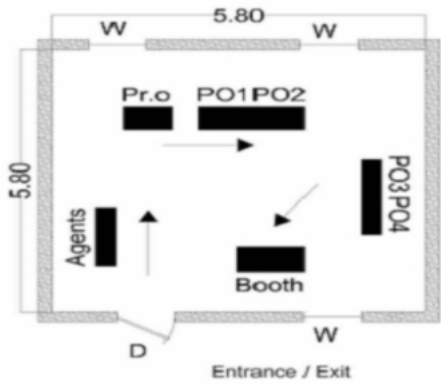

Google Map View

Polling Station Building Front View

Polling Station Front View

Cad View

Key MAP View

1 பெயர் : தர்மர் தந்தை பெயர்: சுப்பன் வீட்டு எண் : 104E வயது : 54 பாலினம் : ஆண் Photo is available	JRC2063907	2 பெயர் : சுந்தரவள்ளி கணவர் பெயர்: தர்மர் வீட்டு எண் : 104E வயது : 51 பாலினம் : பெண் Photo is available	JRC2861151	3 பெயர் : பேச்சியம்மாள் தந்தை பெயர்: கருப்பசாமி வீட்டு எண் : 105 வயது : 22 பாலினம் : பெண் Photo is available	SBW2203552
4 பெயர் : பாப்பா கணவர் பெயர்: சர்க்கரை எ அழகர் வீட்டு எண் : 105E வயது : 51 பாலினம் : பெண் Photo is available	SBW1973916	5 பெயர் : பகவதி கணவர் பெயர்: சக்தி சிவன் வீட்டு எண் : 105,குடிசை பகுதி ஹரிஜன காலனி, வயது : 25 பாலினம் : பெண் Photo is available	SBW2342764	6 பெயர் : சக்தி சிவன் தந்தை பெயர்: ரவி வீட்டு எண் : 105,குடிசை பகுதி ஹரிஜன காலனி, வயது : 24 பாலினம் : ஆண் Photo is available	SBW2342434
7 பெயர் : போஸ் இதரர் பெயர்: போஸ் வீட்டு எண் : 106 வயது : 55 பாலினம் : ஆண் Photo is available	SBW0707190	8 பெயர் : தங்கமுத்து தந்தை பெயர்: குருசாமி வீட்டு எண் : 106 வயது : 40 பாலினம் : ஆண் Photo is available	SBW0144659	9 பெயர் : காளிராஜா தந்தை பெயர்: காளிமுத்து வீட்டு எண் : 106 வயது : 35 பாலினம் : ஆண் Photo is available	SBW0211474
10 பெயர் : முத்து சின்னா தந்தை பெயர்: ஆறுமுகம் வீட்டு எண் : 106 வயது : 27 பாலினம் : ஆண் Photo is available	SBW1472950	11 பெயர் : காளீஸ்வரன் தந்தை பெயர்: போஸ் வீட்டு எண் : 106 வயது : 25 பாலினம் : ஆண் Photo is available	SBW1553106	12 பெயர் : சுப்ரமணி தந்தை பெயர்: திருமலை வீட்டு எண் : 106E வயது : 66 பாலினம் : ஆண் Photo is available	SBW1973924
13 பெயர் : மணிகண்டன் தந்தை பெயர்: சுப்ரமணி வீட்டு எண் : 106E வயது : 43 பாலினம் : ஆண் Photo is available	JRC2057719	14 பெயர் : மாரிமுத்து தந்தை பெயர்: சுப்ரமணி வீட்டு எண் : 106E வயது : 41 பாலினம் : ஆண் Photo is available	JRC2058667	15 பெயர் : வீரலெட்சுமி கணவர் பெயர்: சுரேஷ் வீட்டு எண் : 107 வயது : 36 பாலினம் : பெண் Photo is available	SBW0144394
16 பெயர் : விமலாராணி கணவர் பெயர்: அழகர்சாமி வீட்டு எண் : 107-AE வயது : 49 பாலினம் : பெண் Photo is available	SBW1973932	17 பெயர் : காளீஸ்வரி கணவர் பெயர்: ஆறுமுகம் வீட்டு எண் : 107BE வயது : 49 பாலினம் : பெண் Photo is available	JRC2058071	18 பெயர் : ஆறுமுகம் தந்தை பெயர்: ராமன் வீட்டு எண் : 107-BE வயது : 53 பாலினம் : ஆண் Photo is available	JRC2058089
19 பெயர் : மீனாட்சி கணவர் பெயர்: கணேசன் வீட்டு எண் : 107E வயது : 64 பாலினம் : பெண் Photo is available	SBW1973940	20 பெயர் : சுரேஷ் தாயின் பெயர்: மீனாட்சி வீட்டு எண் : 107E வயது : 44 பாலினம் : ஆண் Photo is available	JRC0938662	21 பெயர் : கார்த்திக் தந்தை பெயர்: மணிமாறன் வீட்டு எண் : 107,குடிசை பகுதி ஹரிஜன காலனி, வயது : 28 பாலினம் : ஆண் Photo is available	SBW2343911
22 பெயர் : ஜெயபுரீ சக்திவேல் கணவர் பெயர்: கார்த்திக் வீட்டு எண் : 107,குடிசை பகுதி ஹரிஜன காலனி, வயது : 23 பாலினம் : பெண் Photo is available	SBW2343267	23 பெயர் : கருப்பசாமி தந்தை பெயர்: தங்கபாண்டி வீட்டு எண் : 108 வயது : 27 பாலினம் : ஆண் Photo is available	SBW2053890	24 பெயர் : பெருமாள் தந்தை பெயர்: வெள்ளையன் வீட்டு எண் : 108E வயது : 62 பாலினம் : ஆண் Photo is available	SBW1973957
25 பெயர் : வேல்முருகன் தந்தை பெயர்: பெருமாள் வீட்டு எண் : 108E வயது : 41 பாலினம் : ஆண் Photo is available	JRC2058261	26 பெயர் : பாண்டிஸ்வரி கணவர் பெயர்: வேல்முருகன் வீட்டு எண் : 108ஏ-67 வயது : 39 பாலினம் : பெண் Photo is available	SBW0707919	27 பெயர் : சாமாயி மா தந்தை பெயர்: மாய குருவி வீட்டு எண் : 108,ஹரிஜன காலனி வயது : 19 பாலினம் : பெண் Photo is available	SBW2340669
28 பெயர் : குருசாமி தந்தை பெயர்: அழகர் வீட்டு எண் : 109E வயது : 42 பாலினம் : ஆண் Photo is available	JRC0939298	29 பெயர் : வீரம்மாள் கணவர் பெயர்: சண்முகம் வீட்டு எண் : 110E வயது : 53 பாலினம் : பெண் Photo is available	JRC2060283	30 பெயர் : வடிவேல் தந்தை பெயர்: முருகன் வீட்டு எண் : 111-AE வயது : 41 பாலினம் : ஆண் Photo is available	JRC2066397