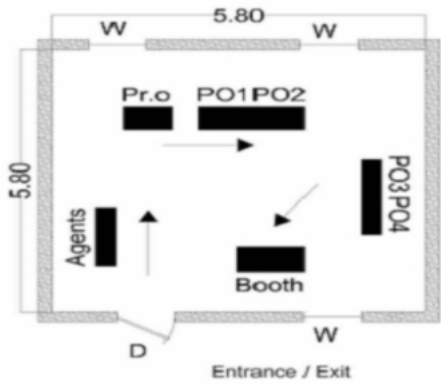

Google Map View

Polling Station Building Front View

Polling Station Front View

Cad View

Key MAP View

1 பெயர் : நித்தியா கணவர் பெயர்: ஜெனார்த்தனன் வீட்டு எண் : 0 வயது : 26 பாலினம் : பெண்	SBW2021210 Photo is available	2 பெயர் : பழனிச்செல்வி கணவர் பெயர்: அழகர் வீட்டு எண் : 1 வயது : 51 பாலினம் : பெண்	SBW1975390 Photo is available	3 பெயர் : சரவண்யா கணவர் பெயர்: செல்வகுமார் வீட்டு எண் : 1 வயது : 35 பாலினம் : பெண்	SBW0707554 Photo is available
4 பெயர் : விஜயக்குமார் தந்தை பெயர்: அழகர் வீட்டு எண் : 1 வயது : 29 பாலினம் : ஆண்	SBW1544857 Photo is available	5 பெயர் : விஜயன் தந்தை பெயர்: ரவி வீட்டு எண் : 1 வயது : 28 பாலினம் : ஆண்	SBW1404664 Photo is available	6 பெயர் : விஜயகுமார் தந்தை பெயர்: முருகன் வீட்டு எண் : 1 வயது : 26 பாலினம் : ஆண்	SBW1604933 Photo is available
7 பெயர் : சமையா தந்தை பெயர்: அழகர் வீட்டு எண் : 1 வயது : 25 பாலினம் : பெண்	SBW1529155 Photo is available	8 பெயர் : ஆறுமுகம் தந்தை பெயர்: பழனி வீட்டு எண் : 1a வயது : 57 பாலினம் : ஆண்	SBW0707323 Photo is available	9 பெயர் : பாண்டியம்மாள் கணவர் பெயர்: பரமன் வீட்டு எண் : 1a வயது : 54 பாலினம் : பெண்	SBW0707620 Photo is available
10 பெயர் : வெங்கடேஸ்வரி கணவர் பெயர்: பாலசுப்பிரமணி வீட்டு எண் : 1a வயது : 54 பாலினம் : பெண்	SBW0707687 Photo is available	11 பெயர் : பஞ்சவர்ணம் கணவர் பெயர்: பெருமாள் வீட்டு எண் : 1a வயது : 51 பாலினம் : பெண்	SBW0707430 Photo is available	12 பெயர் : பாண்டியம்மாள் கணவர் பெயர்: பரமன் வீட்டு எண் : 1a வயது : 51 பாலினம் : பெண்	SBW0707356 Photo is available
13 பெயர் : கோமதி கணவர் பெயர்: ஆறுமுகம் வீட்டு எண் : 1a வயது : 49 பாலினம் : பெண்	SBW0707331 Photo is available	14 பெயர் : முத்துப்பாண்டி தந்தை பெயர்: ராஜீ வீட்டு எண் : 1a வயது : 49 பாலினம் : ஆண்	SBW0707299 Photo is available	15 பெயர் : முருகேஸ்வரி கணவர் பெயர்: ஆறுமுகம் வீட்டு எண் : 1a வயது : 47 பாலினம் : பெண்	SBW0707398 Photo is available
16 பெயர் : முருகம்மாள் கணவர் பெயர்: அருண்குமார் வீட்டு எண் : 1a வயது : 44 பாலினம் : பெண்	SBW0707471 Photo is available	17 பெயர் : முத்துமாரி கணவர் பெயர்: பரமன் வீட்டு எண் : 1a வயது : 42 பாலினம் : பெண்	SBW0707349 Photo is available	18 பெயர் : முத்துமாரி கணவர் பெயர்: அழகர் வீட்டு எண் : 1a வயது : 42 பாலினம் : பெண்	SBW0707158 Photo is available
19 பெயர் : காளிஸ்வரி கணவர் பெயர்: சேகர் வீட்டு எண் : 1a வயது : 40 பாலினம் : பெண்	SBW0707273 Photo is available	20 பெயர் : அழகு தந்தை பெயர்: இராமநாதன் வீட்டு எண் : 1a வயது : 40 பாலினம் : ஆண்	SBW0707539 Photo is available	21 பெயர் : கருப்பசாமி தந்தை பெயர்: பரமன் வீட்டு எண் : 1a வயது : 38 பாலினம் : ஆண்	SBW0707083 Photo is available
22 பெயர் : ராஜகோபால் தந்தை பெயர்: வேணுகோபால் வீட்டு எண் : 1A வயது : 38 பாலினம் : ஆண்	SBW0707497 Photo is available	23 பெயர் : ரவிசங்கர் தந்தை பெயர்: சீனிவாசன் வீட்டு எண் : 1a வயது : 38 பாலினம் : ஆண்	SBW0707570 Photo is available	24 பெயர் : பால்பாண்டி தந்தை பெயர்: சேகர் வீட்டு எண் : 1a வயது : 38 பாலினம் : ஆண்	SBW0707679 Photo is available
25 பெயர் : மாலினி கணவர் பெயர்: வல்லத்து வீட்டு எண் : 1a வயது : 37 பாலினம் : பெண்	SBW0707125 Photo is available	26 பெயர் : முருகன் தந்தை பெயர்: இளங்கோவன் வீட்டு எண் : 1a வயது : 37 பாலினம் : ஆண்	SBW0707315 Photo is available	27 பெயர் : கற்பகம் கணவர் பெயர்: பாண்டி வீட்டு எண் : 1a வயது : 36 பாலினம் : பெண்	SBW0707695 Photo is available
28 பெயர் : மூர்த்தி தந்தை பெயர்: ராமாயி வீட்டு எண் : 1a வயது : 36 பாலினம் : ஆண்	SBW0707521 Photo is available	29 பெயர் : கணேஷ்ராமன் தந்தை பெயர்: பாண்டியராஜன் வீட்டு எண் : 1a வயது : 36 பாலினம் : ஆண்	SBW0707737 Photo is available	30 பெயர் : கிருணாமூர்த்தி தந்தை பெயர்: வேலு வீட்டு எண் : 1a வயது : 36 பாலினம் : ஆண்	SBW0707653 Photo is available