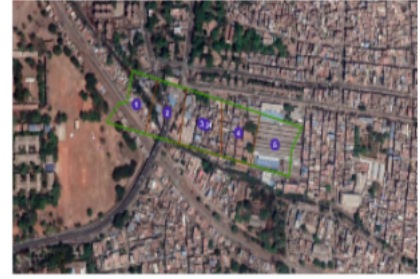

Google Map View