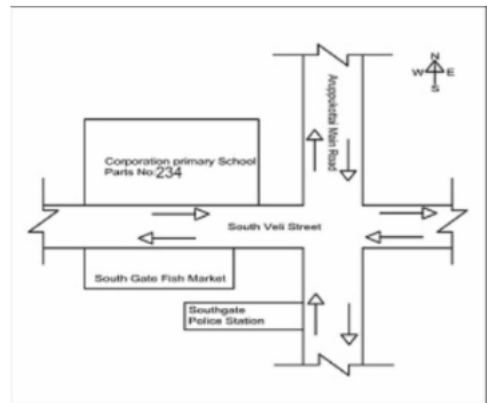

Key MAP View