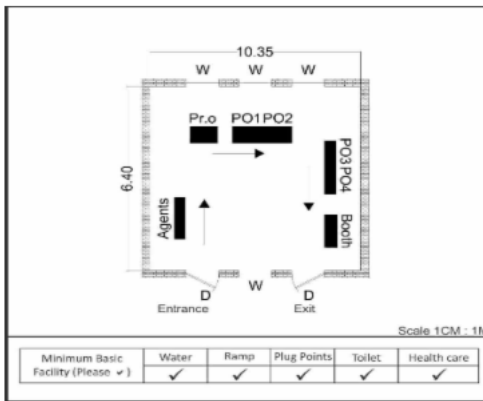

Google Map View

Polling Station Building Front View

Polling Station Front View

Cad View

Key MAP View

சட்டமன்றத் தொகுதியின் எண் மற்றும் பெயர் : 193-மதுரை (மையம்)
பிரிவு எண் மற்றும் பெயர் 1-மதுரை (மா), தத்தனேரி மெயின் ரோடு வார்டு 22,