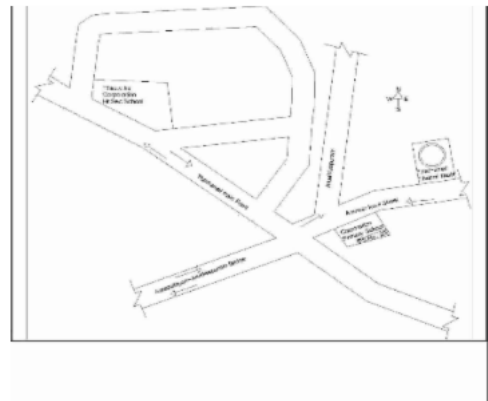

Google Map View

Polling Station Building Front View

Polling Station Front View

Cad View

Key MAP View

சட்டமன்றத் தொகுதியின் எண் மற்றும் பெயர் : 193-மதுரை (மையம்)
பிரிவு எண் மற்றும் பெயர் 1-மதுரை (மா), தத்தனேரி மெயின் ரோடு வார்டு 22,