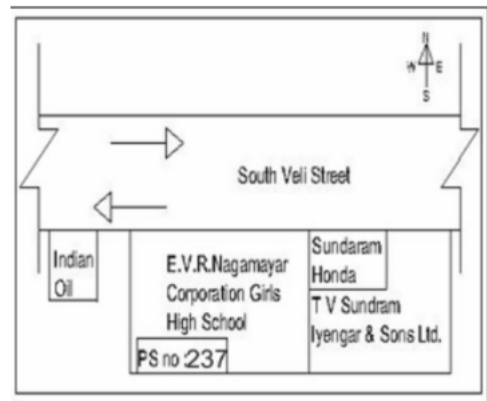

Google Map View

Polling Station Building Front View

Polling Station Front View

Cad View

Key MAP View

#2 பெயர் : காஜா முகையதீன் தந்தை பெயர்: செய்யது இப்ராஹிம் வீட்டு எண் : 1E வயது : 59 பாலினம் : ஆண்	JRC1944891 Photo is available	2 பெயர் : ரசியாபேகம் கணவர் பெயர்: சையதுமுகம்மது வீட்டு எண் : 1E வயது : 59 பாலினம் : பெண்	SBW0994871 Photo is available	3 பெயர் : முஹம்மத் உசேன் தந்தை பெயர்: முகமது ஹனிபா வீட்டு எண் : 1E வயது : 51 பாலினம் : ஆண்	SBW0711382 Photo is available
4 பெயர் : பாத்திமா ராணி கணவர் பெயர்: காஜாமைதீன் வீட்டு எண் : 1E வயது : 51 பாலினம் : பெண்	JRC1944883 Photo is available	5 பெயர் : சம்சுதீன் தந்தை பெயர்: சையதுமுகம்மது வீட்டு எண் : 1E வயது : 44 பாலினம் : ஆண்	SBW0994657 Photo is available	6 பெயர் : முகமது யூசுப் தாயின் பெயர்: ராஹிலா பேகம் வீட்டு எண் : 1E வயது : 43 பாலினம் : ஆண்	SBW0840389 Photo is available
7 பெயர் : சுவைகாபாணு கணவர் பெயர்: சம்சுதீன் வீட்டு எண் : 1E வயது : 41 பாலினம் : பெண்	SBW0994889 Photo is available	8 பெயர் : பழனி ரம்பா தந்தை பெயர்: முருகேசன் வீட்டு எண் : 1E வயது : 37 பாலினம் : பெண்	JRC4107017 Photo is available	9 பெயர் : பிலால் முகம்மது தந்தை பெயர்: காஜா முகையதீன் வீட்டு எண் : 1E வயது : 34 பாலினம் : ஆண்	SBW0828426 Photo is available
10 பெயர் : அப்துல் பாசித் தந்தை பெயர்: காஜா முகையதீன் வீட்டு எண் : 1E வயது : 33 பாலினம் : ஆண்	SBW0828319 Photo is available	11 பெயர் : ரோபினா பேகம் தந்தை பெயர்: செளக்கத் அலி வீட்டு எண் : 1E வயது : 33 பாலினம் : பெண்	SBW0840587 Photo is available	12 பெயர் : முகமது பாரிஜ் தந்தை பெயர்: காஜாமுகையதீன் வீட்டு எண் : 1E வயது : 32 பாலினம் : ஆண்	SBW1076157 Photo is available
13 பெயர் : பாஸ்கரன் தந்தை பெயர்: சீத்தாராமசெட்டியார் வீட்டு எண் : 2 வயது : 72 பாலினம் : ஆண்	SBW1941806 Photo is available	14 பெயர் : பானுமதி கணவர் பெயர்: பாஸ்கரன் வீட்டு எண் : 2 வயது : 69 பாலினம் : பெண்	SBW1941814 Photo is available	15 பெயர் : பௌசியா கணவர் பெயர்: பிரமுகம்மது வீட்டு எண் : 2-3 வயது : 70 பாலினம் : பெண்	SBW0212357 Photo is available
16 பெயர் : முகையதீன் அப்துல்காதர் தாயின் பெயர்: பௌசியா வீட்டு எண் : 2-3 வயது : 46 பாலினம் : ஆண்	SBW0212365 Photo is available	17 பெயர் : சபிக்கா கணவர் பெயர்: முகையதீன் அப்துல்காதர் வீட்டு எண் : 2-3 வயது : 36 பாலினம் : பெண்	SBW0212332 Photo is available	18 பெயர் : சதீஷ்குமார் தந்தை பெயர்: பாஸ்கரன் வீட்டு எண் : 2-18 வயது : 36 பாலினம் : ஆண்	SBW0146688 Photo is available
19 பெயர் : உவைஸ் மீரான் தாயின் பெயர்: பௌசியா வீட்டு எண் : 3-2 வயது : 44 பாலினம் : ஆண்	SBW0212340 Photo is available	20 பெயர் : ஆமினா பர்வீன் கணவர் பெயர்: உவைஸ் மீரான் வீட்டு எண் : 3-2 வயது : 34 பாலினம் : பெண்	SBW1360080 Photo is available	21 பெயர் : அப்துல் வஹாப் தந்தை பெயர்: அமீர் சுல்தான் வீட்டு எண் : 4 / 17 வயது : 55 பாலினம் : ஆண்	SBW2173334 Photo is available
22 பெயர் : பரிதாபேகம் கணவர் பெயர்: முகமதுமாலிக் வீட்டு எண் : 4-17 வயது : 42 பாலினம் : பெண்	SBW0212274 Photo is available	23 பெயர் : பக்கீர் மைதீன் தந்தை பெயர்: சம்சுதீன் வீட்டு எண் : 4-17A வயது : 68 பாலினம் : ஆண்	SBW0146746 Photo is available	24 பெயர் : தில்சாத் கணவர் பெயர்: பக்கீர் மைதீன் வீட்டு எண் : 4-17A வயது : 62 பாலினம் : பெண்	SBW0147124 Photo is available
25 பெயர் : முகமது ஷெரீப் தந்தை பெயர்: பக்கீர் மைதீன் வீட்டு எண் : 4-17A வயது : 36 பாலினம் : ஆண்	SBW0146753 Photo is available	26 பெயர் : ஆஷிக் அப்துல்லா தந்தை பெயர்: அப்துல் வாகப் வீட்டு எண் : 4-17எ வயது : 24 பாலினம் : ஆண்	SBW2117273 Photo is available	27 பெயர் : தாஜ் கணவர் பெயர்: காசிம் வீட்டு எண் : 5 வயது : 61 பாலினம் : பெண்	SBW1941848 Photo is available
28 பெயர் : பான்ஸ் பேகம் கணவர் பெயர்: சையது வீட்டு எண் : 5 வயது : 52 பாலினம் : பெண்	SBW2057958 Photo is available	29 பெயர் : சித்திக் தந்தை பெயர்: காசிம் வீட்டு எண் : 5 வயது : 46 பாலினம் : ஆண்	JRC3118882 Photo is available	30 பெயர் : உமர் தந்தை பெயர்: காசிம் வீட்டு எண் : 5 வயது : 42 பாலினம் : ஆண்	JRC3118890 Photo is available