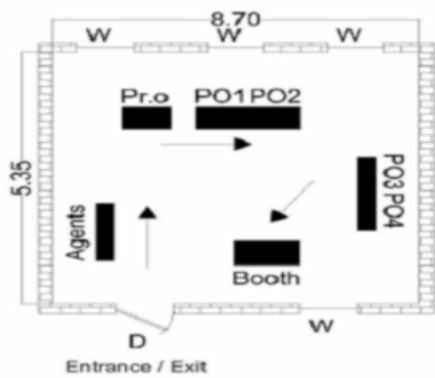

Google Map View

Polling Station Building Front View

Polling Station Front View

Cad View

Key MAP View

#2 பெயர் : காஜா முகையதீன் தந்தை பெயர்: செய்யது இப்ராஹிம் வீட்டு எண் : 1E வயது : 59 பாலினம் : ஆண்	JRC1944891 Photo is available	2 பெயர் : ரசியாபேகம் கணவர் பெயர்: சையதுமுகம்மது வீட்டு எண் : 1E வயது : 59 பாலினம் : பெண்	SBW0994871 Photo is available	3 பெயர் : முஹம்மத் உசேன் தந்தை பெயர்: முகமது ஹனிபா வீட்டு எண் : 1E வயது : 51 பாலினம் : ஆண்	SBW0711382 Photo is available
4 பெயர் : பாத்திமா ராணி கணவர் பெயர்: காஜாமைதீன் வீட்டு எண் : 1E வயது : 51 பாலினம் : பெண்	JRC1944883 Photo is available	5 பெயர் : சம்சுதீன் தந்தை பெயர்: சையதுமுகம்மது வீட்டு எண் : 1E வயது : 44 பாலினம் : ஆண்	SBW0994657 Photo is available	6 பெயர் : முகமது யூசுப் தாயின் பெயர்: ராஹிலா பேகம் வீட்டு எண் : 1E வயது : 43 பாலினம் : ஆண்	SBW0840389 Photo is available
7 பெயர் : சுவைகாபாணு கணவர் பெயர்: சம்சுதீன் வீட்டு எண் : 1E வயது : 41 பாலினம் : பெண்	SBW0994889 Photo is available	8 பெயர் : பழனி ரம்பா தந்தை பெயர்: முருகேசன் வீட்டு எண் : 1E வயது : 37 பாலினம் : பெண்	JRC4107017 Photo is available	9 பெயர் : பிலால் முகம்மது தந்தை பெயர்: காஜா முகையதீன் வீட்டு எண் : 1E வயது : 34 பாலினம் : ஆண்	SBW0828426 Photo is available
10 பெயர் : அப்துல் பாசித் தந்தை பெயர்: காஜா முகையதீன் வீட்டு எண் : 1E வயது : 33 பாலினம் : ஆண்	SBW0828319 Photo is available	11 பெயர் : ரோபினா பேகம் தந்தை பெயர்: செளக்கத் அலி வீட்டு எண் : 1E வயது : 33 பாலினம் : பெண்	SBW0840587 Photo is available	12 பெயர் : முகமது பாரிஜ் தந்தை பெயர்: காஜாமுகையதீன் வீட்டு எண் : 1E வயது : 32 பாலினம் : ஆண்	SBW1076157 Photo is available
13 பெயர் : பாஸ்கரன் தந்தை பெயர்: சீத்தாராமசெட்டியார் வீட்டு எண் : 2 வயது : 72 பாலினம் : ஆண்	SBW1941806 Photo is available	14 பெயர் : பானுமதி கணவர் பெயர்: பாஸ்கரன் வீட்டு எண் : 2 வயது : 69 பாலினம் : பெண்	SBW1941814 Photo is available	15 பெயர் : பௌசியா கணவர் பெயர்: பிரமுகம்மது வீட்டு எண் : 2-3 வயது : 70 பாலினம் : பெண்	SBW0212357 Photo is available
16 பெயர் : முகையதீன் அப்துல்காதர் தாயின் பெயர்: பௌசியா வீட்டு எண் : 2-3 வயது : 46 பாலினம் : ஆண்	SBW0212365 Photo is available	17 பெயர் : சபிக்கா கணவர் பெயர்: முகையதீன் அப்துல்காதர் வீட்டு எண் : 2-3 வயது : 36 பாலினம் : பெண்	SBW0212332 Photo is available	18 பெயர் : சதீஷ்குமார் தந்தை பெயர்: பாஸ்கரன் வீட்டு எண் : 2-18 வயது : 36 பாலினம் : ஆண்	SBW0146688 Photo is available
19 பெயர் : உவைஸ் மீரான் தாயின் பெயர்: பௌசியா வீட்டு எண் : 3-2 வயது : 44 பாலினம் : ஆண்	SBW0212340 Photo is available	20 பெயர் : ஆமினா பர்வீன் கணவர் பெயர்: உவைஸ் மீரான் வீட்டு எண் : 3-2 வயது : 34 பாலினம் : பெண்	SBW1360080 Photo is available	21 பெயர் : அப்துல் வஹாப் தந்தை பெயர்: அமீர் சுல்தான் வீட்டு எண் : 4 / 17 வயது : 55 பாலினம் : ஆண்	SBW2173334 Photo is available
22 பெயர் : பரிதாபேகம் கணவர் பெயர்: முகமதுமாலிக் வீட்டு எண் : 4-17 வயது : 42 பாலினம் : பெண்	SBW0212274 Photo is available	23 பெயர் : பக்கீர் மைதீன் தந்தை பெயர்: சம்சுதீன் வீட்டு எண் : 4-17A வயது : 68 பாலினம் : ஆண்	SBW0146746 Photo is available	24 பெயர் : தில்சாத் கணவர் பெயர்: பக்கீர் மைதீன் வீட்டு எண் : 4-17A வயது : 62 பாலினம் : பெண்	SBW0147124 Photo is available
25 பெயர் : முகமது ஷெரீப் தந்தை பெயர்: பக்கீர் மைதீன் வீட்டு எண் : 4-17A வயது : 36 பாலினம் : ஆண்	SBW0146753 Photo is available	26 பெயர் : ஆஷிக் அப்துல்லா தந்தை பெயர்: அப்துல் வாகப் வீட்டு எண் : 4-17எ வயது : 24 பாலினம் : ஆண்	SBW2117273 Photo is available	27 பெயர் : தாஜ் கணவர் பெயர்: காசிம் வீட்டு எண் : 5 வயது : 61 பாலினம் : பெண்	SBW1941848 Photo is available
28 பெயர் : பான்ஸ் பேகம் கணவர் பெயர்: சையது வீட்டு எண் : 5 வயது : 52 பாலினம் : பெண்	SBW2057958 Photo is available	29 பெயர் : சித்திக் தந்தை பெயர்: காசிம் வீட்டு எண் : 5 வயது : 46 பாலினம் : ஆண்	JRC3118882 Photo is available	30 பெயர் : உமர் தந்தை பெயர்: காசிம் வீட்டு எண் : 5 வயது : 42 பாலினம் : ஆண்	JRC3118890 Photo is available