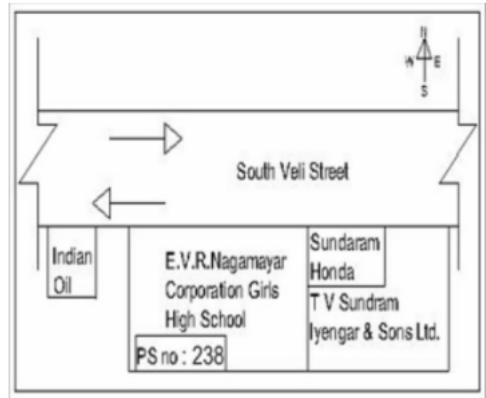

Google Map View

Polling Station Building Front View

Polling Station Front View

Cad View

Key MAP View

சட்டமன்றத் தொகுதியின் எண் மற்றும் பெயர் : 193-மதுரை (மையம்)
பிரிவு எண் மற்றும் பெயர் 1-மதுரை (மா), காஜிமார் 3வது தெரு வார்டு 54,