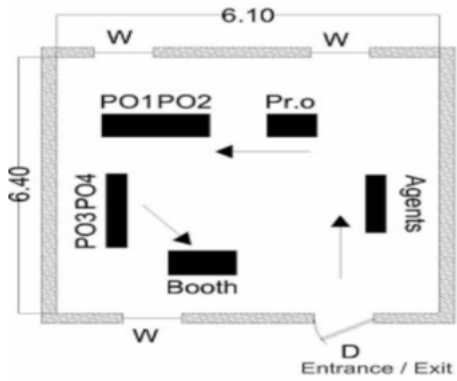

Google Map View

Polling Station Building Front View

Polling Station Front View

Cad View

Key MAP View

சட்டமன்றத் தொகுதியின் எண் மற்றும் பெயர் : 193-மதுரை (மையம்)
பிரிவு எண் மற்றும் பெயர் 1-மதுரை (மா), காஜிமார் 3வது தெரு வார்டு 54,