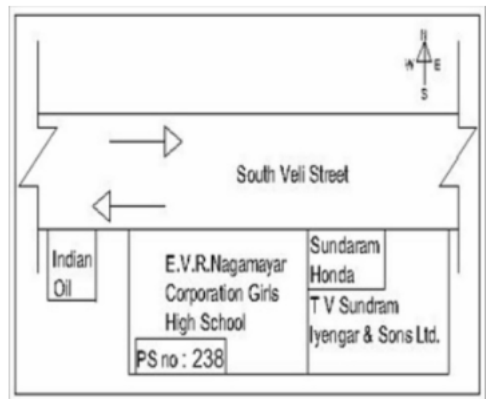

Google Map View

Polling Station Building Front View

Polling Station Front View

Cad View

Key MAP View

1 பெயர் : நீலகண்ணன் தந்தை பெயர்: ராஜன் வீட்டு எண் : 1 வயது : 41 பாலினம் : ஆண் Photo is available	SBW0518324	2 பெயர் : இப்ராகிம் முன்சி தந்தை பெயர்: சையத் ஜியாபுதீன் வீட்டு எண் : 1 வயது : 22 பாலினம் : ஆண் Photo is available	SBW2163772	3 பெயர் : முகமது ஷெரிப் தந்தை பெயர்: அமீர்ஷெரிப் வீட்டு எண் : 1-33 வயது : 28 பாலினம் : ஆண் Photo is available	SBW1473644
4 பெயர் : பாத்திமா பீபி கணவர் பெயர்: திவான் முகமது வீட்டு எண் : 1E வயது : 76 பாலினம் : பெண் Photo is available	SBW0712760	5 பெயர் : ஹீரா தந்தை பெயர்: ஜாபர் உசேன் வீட்டு எண் : 1E வயது : 66 பாலினம் : ஆண் Photo is available	SBW1942689	6 பெயர் : அப்துல் ரஹீம் கா தந்தை பெயர்: காதர் முகைதீன் வீட்டு எண் : 1E வயது : 65 பாலினம் : ஆண் Photo is available	SBW1092980
7 பெயர் : பாத்திமா பேரோஜா கணவர் பெயர்: உஜீர் ஜான் வீட்டு எண் : 1E வயது : 59 பாலினம் : பெண் Photo is available	SBW0840686	8 பெயர் : ஜெய்லாணி தந்தை பெயர்: நையினா முகமது வீட்டு எண் : 1E வயது : 54 பாலினம் : ஆண் Photo is available	SBW0519561	9 பெயர் : அஹமத் இப்ராஹிம் தந்தை பெயர்: அன்வர் பாஷா வீட்டு எண் : 1E வயது : 52 பாலினம் : ஆண் Photo is available	SBW0713255
10 பெயர் : தாஜ்பேகம் கணவர் பெயர்: ஜெயலாணி வீட்டு எண் : 1E வயது : 49 பாலினம் : பெண் Photo is available	SBW0519579	11 பெயர் : பாத்திமா ஸடியா கணவர் பெயர்: சையதுஅலிமுல்லா வீட்டு எண் : 1E வயது : 47 பாலினம் : பெண் Photo is available	JRC2115202	12 பெயர் : மாஹேநூர் கணவர் பெயர்: சையது அமீர்பாட்சா வீட்டு எண் : 1E வயது : 44 பாலினம் : பெண் Photo is available	SBW1089366
13 பெயர் : சாரா பீபீ எ பீனா கணவர் பெயர்: அஹமத் இப்ராஹிம் வீட்டு எண் : 1E வயது : 42 பாலினம் : பெண் Photo is available	SBW0713248	# 14 பெயர் : லத்தீப் சார்ஜில் ம தந்தை பெயர்: அ மகமுத் ஷாஜூலி வீட்டு எண் : 1E வயது : 32 பாலினம் : ஆண் Photo is available	SBW0995381	15 பெயர் : பரிதாபேகம் கணவர் பெயர்: ஹபீபுல்லா வீட்டு எண் : 1E வயது : 41 பாலினம் : பெண் Photo is available	SBW1089325
16 பெயர் : ஷெரிப்பாஸூக் தந்தை பெயர்: முகமது ஹினிபா வீட்டு எண் : 1E வயது : 40 பாலினம் : ஆண் Photo is available	SBW0519710	17 பெயர் : முகமதாபேகம் கணவர் பெயர்: ஷேக் முகமது வீட்டு எண் : 1E வயது : 39 பாலினம் : பெண் Photo is available	SBW0519520	18 பெயர் : ஷரீப்பா கணவர் பெயர்: சையது அபுபக்கர் வீட்டு எண் : 1E வயது : 39 பாலினம் : பெண் Photo is available	JRC2112449
19 பெயர் : மஹபூப்பாஷா தந்தை பெயர்: உஜீர் ஜான் வீட்டு எண் : 1E வயது : 39 பாலினம் : ஆண் Photo is available	SBW0840827	20 பெயர் : அபுபக்கர் சித்திக் தந்தை பெயர்: முகமது ஹினிபா வீட்டு எண் : 1E வயது : 38 பாலினம் : ஆண் Photo is available	SBW0519686	21 பெயர் : தமிழிஅன்சாரி தந்தை பெயர்: சையது பாத்திமா வீட்டு எண் : 1E வயது : 37 பாலினம் : ஆண் Photo is available	SBW0519694
22 பெயர் : தெளலத் நிஷா கணவர் பெயர்: அப்துல் ரஹீம் வீட்டு எண் : 1E வயது : 37 பாலினம் : பெண் Photo is available	SBW1092998	23 பெயர் : பெனாளிர் தந்தை பெயர்: பாஷா வீட்டு எண் : 1E வயது : 34 பாலினம் : பெண் Photo is available	SBW1089218	24 பெயர் : சடியாபி தந்தை பெயர்: ரோஷன் ஜமீர் வீட்டு எண் : 1E வயது : 34 பாலினம் : பெண் Photo is available	SBW0519702
25 பெயர் : இப்ராஹிம் தந்தை பெயர்: சையத் ஷாஹீல் ஹமீத் வீட்டு எண் : 1E வயது : 33 பாலினம் : ஆண் Photo is available	SBW0776351	26 பெயர் : அன்சார் அகமது தந்தை பெயர்: நிசார் வீட்டு எண் : 1E வயது : 31 பாலினம் : ஆண் Photo is available	SBW1095330	27 பெயர் : ஷாஹீசேன் தந்தை பெயர்: மீர்ஜெயீனுலாப்தின் வீட்டு எண் : 1E வயது : 31 பாலினம் : ஆண் Photo is available	SBW1275858
28 பெயர் : உம்முசூப்சம் தந்தை பெயர்: சையத் அஹமத் சுல்தான் உசேனி வீட்டு எண் : 1E வயது : 31 பாலினம் : பெண் Photo is available	SBW1275957	29 பெயர் : பாத்திமா ருஸ்னா தந்தை பெயர்: பீர்முகமது வீட்டு எண் : 1E வயது : 31 பாலினம் : பெண் Photo is available	SBW1207869	30 பெயர் : பீஜான் ஜஹானா தந்தை பெயர்: முகமது பக்ரூதீன் வீட்டு எண் : 1E வயது : 28 பாலினம் : பெண் Photo is available	SBW1405588