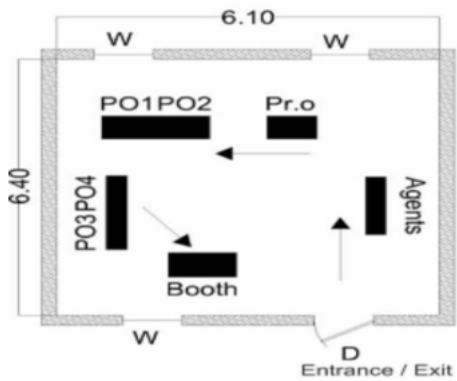

Google Map View

Polling Station Building Front View

Polling Station Front View

Cad View

Key MAP View

1 பெயர் : நீலகண்ணன் தந்தை பெயர்: ராஜன் வீட்டு எண் : 1 வயது : 41 பாலினம் : ஆண் Photo is available	SBW0518324	2 பெயர் : இப்ராகிம் முன்சி தந்தை பெயர்: சையத் ஜியாபுதீன் வீட்டு எண் : 1 வயது : 22 பாலினம் : ஆண் Photo is available	SBW2163772	3 பெயர் : முகமது ஷெரிப் தந்தை பெயர்: அமீர்ஷெரிப் வீட்டு எண் : 1-33 வயது : 28 பாலினம் : ஆண் Photo is available	SBW1473644
4 பெயர் : பாத்திமா பீபி கணவர் பெயர்: திவான் முகமது வீட்டு எண் : 1E வயது : 76 பாலினம் : பெண் Photo is available	SBW0712760	5 பெயர் : ஹீரா தந்தை பெயர்: ஜாபர் உசேன் வீட்டு எண் : 1E வயது : 66 பாலினம் : ஆண் Photo is available	SBW1942689	6 பெயர் : அப்துல் ரஹீம் கா தந்தை பெயர்: காதர் முகைதீன் வீட்டு எண் : 1E வயது : 65 பாலினம் : ஆண் Photo is available	SBW1092980
7 பெயர் : பாத்திமா பேரோஜா கணவர் பெயர்: உஜீர் ஜான் வீட்டு எண் : 1E வயது : 59 பாலினம் : பெண் Photo is available	SBW0840686	8 பெயர் : ஜெய்லாணி தந்தை பெயர்: நையினா முகமது வீட்டு எண் : 1E வயது : 54 பாலினம் : ஆண் Photo is available	SBW0519561	9 பெயர் : அஹமத் இப்ராஹிம் தந்தை பெயர்: அன்வர் பாஷா வீட்டு எண் : 1E வயது : 52 பாலினம் : ஆண் Photo is available	SBW0713255
10 பெயர் : தாஜ்பேகம் கணவர் பெயர்: ஜெயலாணி வீட்டு எண் : 1E வயது : 49 பாலினம் : பெண் Photo is available	SBW0519579	11 பெயர் : பாத்திமா ஸடியா கணவர் பெயர்: சையதுஅலிமுல்லா வீட்டு எண் : 1E வயது : 47 பாலினம் : பெண் Photo is available	JRC2115202	12 பெயர் : மாஹேநூர் கணவர் பெயர்: சையது அமீர்பாட்சா வீட்டு எண் : 1E வயது : 44 பாலினம் : பெண் Photo is available	SBW1089366
13 பெயர் : சாரா பீபீ எ பீனா கணவர் பெயர்: அஹமத் இப்ராஹிம் வீட்டு எண் : 1E வயது : 42 பாலினம் : பெண் Photo is available	SBW0713248	# 14 பெயர் : லத்தீப் சார்ஜில் ம தந்தை பெயர்: அ மகமுத் ஷாஜூலி வீட்டு எண் : 1E வயது : 32 பாலினம் : ஆண் Photo is available	SBW0995381	15 பெயர் : பரிதாபேகம் கணவர் பெயர்: ஹபீபுல்லா வீட்டு எண் : 1E வயது : 41 பாலினம் : பெண் Photo is available	SBW1089325
16 பெயர் : ஷெரிப்பாஸூக் தந்தை பெயர்: முகமது ஹினிபா வீட்டு எண் : 1E வயது : 40 பாலினம் : ஆண் Photo is available	SBW0519710	17 பெயர் : முகமதாபேகம் கணவர் பெயர்: ஷேக் முகமது வீட்டு எண் : 1E வயது : 39 பாலினம் : பெண் Photo is available	SBW0519520	18 பெயர் : ஷரீப்பா கணவர் பெயர்: சையது அபுபக்கர் வீட்டு எண் : 1E வயது : 39 பாலினம் : பெண் Photo is available	JRC2112449
19 பெயர் : மஹபூப்பாஷா தந்தை பெயர்: உஜீர் ஜான் வீட்டு எண் : 1E வயது : 39 பாலினம் : ஆண் Photo is available	SBW0840827	20 பெயர் : அபுபக்கர் சித்திக் தந்தை பெயர்: முகமது ஹினிபா வீட்டு எண் : 1E வயது : 38 பாலினம் : ஆண் Photo is available	SBW0519686	21 பெயர் : தமிழிஅன்சாரி தந்தை பெயர்: சையது பாத்திமா வீட்டு எண் : 1E வயது : 37 பாலினம் : ஆண் Photo is available	SBW0519694
22 பெயர் : தெளலத் நிஷா கணவர் பெயர்: அப்துல் ரஹீம் வீட்டு எண் : 1E வயது : 37 பாலினம் : பெண் Photo is available	SBW1092998	23 பெயர் : பெனாளிர் தந்தை பெயர்: பாஷா வீட்டு எண் : 1E வயது : 34 பாலினம் : பெண் Photo is available	SBW1089218	24 பெயர் : சடியாபி தந்தை பெயர்: ரோஷன் ஜமீர் வீட்டு எண் : 1E வயது : 34 பாலினம் : பெண் Photo is available	SBW0519702
25 பெயர் : இப்ராஹிம் தந்தை பெயர்: சையத் ஷாஹீல் ஹமீத் வீட்டு எண் : 1E வயது : 33 பாலினம் : ஆண் Photo is available	SBW0776351	26 பெயர் : அன்சார் அகமது தந்தை பெயர்: நிசார் வீட்டு எண் : 1E வயது : 31 பாலினம் : ஆண் Photo is available	SBW1095330	27 பெயர் : ஷாஹீசேன் தந்தை பெயர்: மீர்ஜெயீனுலாப்தின் வீட்டு எண் : 1E வயது : 31 பாலினம் : ஆண் Photo is available	SBW1275858
28 பெயர் : உம்முசூப்சம் தந்தை பெயர்: சையத் அஹமத் சுல்தான் உசேனி வீட்டு எண் : 1E வயது : 31 பாலினம் : பெண் Photo is available	SBW1275957	29 பெயர் : பாத்திமா ருஸ்னா தந்தை பெயர்: பீர்முகமது வீட்டு எண் : 1E வயது : 31 பாலினம் : பெண் Photo is available	SBW1207869	30 பெயர் : பீஜான் ஜஹானா தந்தை பெயர்: முகமது பக்ரூதீன் வீட்டு எண் : 1E வயது : 28 பாலினம் : பெண் Photo is available	SBW1405588