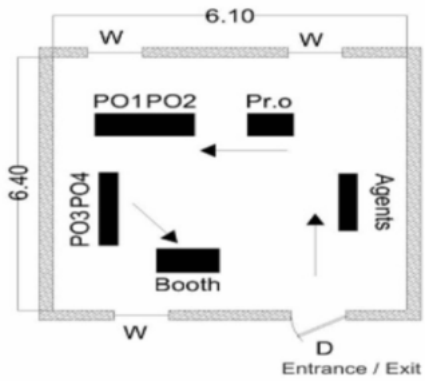

Google Map View

Polling Station Building Front View

Polling Station Front View

Cad View

Key MAP View

1 பெயர் : கார்த்திகேயன் தந்தை பெயர்: ராம்குமார் வீட்டு எண் : 2 வயது : 22 பாலினம் : ஆண்	SBW2207090 Photo is available	2 பெயர் : சரவணன் தந்தை பெயர்: இருளாண்டி வீட்டு எண் : 3எப் பிளாக் வயது : 51 பாலினம் : ஆண்	SBW2207025 Photo is available	3 பெயர் : ரோஹித் கண்ணன் தந்தை பெயர்: ரவி கண்ணன் வீட்டு எண் : 6/24 வயது : 23 பாலினம் : ஆண்	SBW2116200 Photo is available
4 பெயர் : மகாலிங்கம் தந்தை பெயர்: சுப்பையா வீட்டு எண் : 13-24 வயது : 57 பாலினம் : ஆண்	SBW0520999 Photo is available	5 பெயர் : ராஜவேல் தந்தை பெயர்: மகாலிங்கம் வீட்டு எண் : 13-24 வயது : 28 பாலினம் : ஆண்	SBW1441708 Photo is available	6 பெயர் : வாஸிமா பானு தந்தை பெயர்: சலீம் ஸட் வீட்டு எண் : 20/64 வயது : 22 பாலினம் : பெண்	SBW2164788 Photo is available
S 7 பெயர் : தினேஷ் குமார் தந்தை பெயர்: பாண்டியன் வீட்டு எண் : 22-24 வயது : 33 பாலினம் : ஆண்	SBW1527225 Photo is available	8 பெயர் : பரத் ராஜ் பி தந்தை பெயர்: பாண்டி ஆர் வீட்டு எண் : 23/24 வயது : 23 பாலினம் : ஆண்	SBW2214591 Photo is available	9 பெயர் : நாகலெட்சுமி கணவர் பெயர்: மகாலிங்கம் வீட்டு எண் : 24 வயது : 47 பாலினம் : பெண்	SBW0521005 Photo is available
10 பெயர் : கைசூல் தந்தை பெயர்: ஷேக் அலி வீட்டு எண் : 37-எ வயது : 24 பாலினம் : பெண்	SBW2045623 Photo is available	11 பெயர் : பிரியா தர்ஷினி தந்தை பெயர்: பத்மநாதன் வீட்டு எண் : 53 வயது : 24 பாலினம் : பெண்	SBW2116028 Photo is available	12 பெயர் : நெத்தாணியேல் தந்தை பெயர்: ஜான் பிரிட்டோ வீட்டு எண் : ஏ16 வயது : 23 பாலினம் : ஆண்	SBW2138337 Photo is available
13 பெயர் : பாண்டியராஜன் தந்தை பெயர்: லெட்சுமணன் வீட்டு எண் : A-48 வயது : 57 பாலினம் : ஆண்	SBW0148064 Photo is available	14 பெயர் : சுகா கணவர் பெயர்: பாண்டியராஜன் வீட்டு எண் : A-48 வயது : 51 பாலினம் : பெண்	SBW0148056 Photo is available	15 பெயர் : முத்துபிரபா கணவர் பெயர்: ராம்குமார் வீட்டு எண் : C7 வயது : 43 பாலினம் : பெண்	SBW1276120 Photo is available
16 பெயர் : நந்தகுமார் தந்தை பெயர்: தெய்வேந்திரன்4 வீட்டு எண் : கே-6 வயது : 23 பாலினம் : ஆண்	SBW2116176 Photo is available	17 பெயர் : கவிராஜா பாப்பன் தந்தை பெயர்: பாப்பன் வீட்டு எண் : எல் 2 வயது : 41 பாலினம் : ஆண்	SBW2323780 Photo is available		