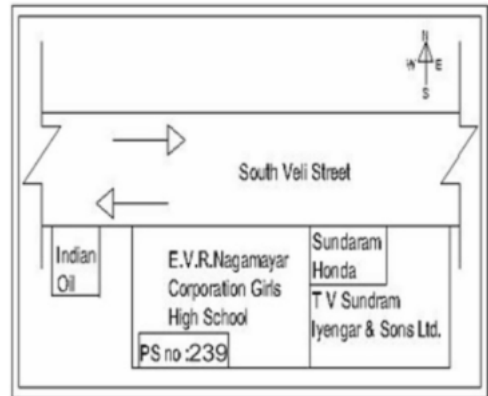

Key MAP View