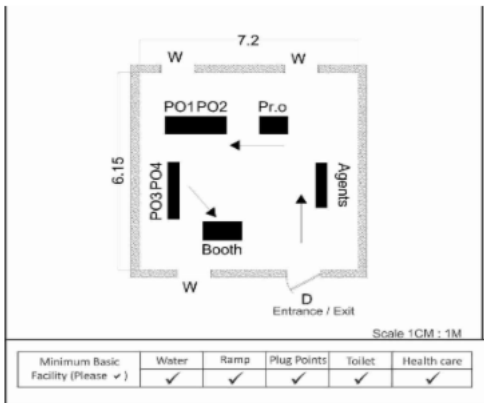

Google Map View

Polling Station Building Front View

Polling Station Front View

Cad View

Key MAP View

1 பெயர் : ராஜா கோபால் தந்தை பெயர் : சங்கரலிங்கம் வீட்டு எண் : 1 வயது : 80 பாலினம் : ஆண்	SBW2068195 Photo is available	2 பெயர் : பியூலா கணவர் பெயர் : மதுரம் வீட்டு எண் : 1 வயது : 69 பாலினம் : பெண்	GBT2009819 Photo is available	3 பெயர் : மான்விழி கணவர் பெயர் : ராஜசேகரன் வீட்டு எண் : 1 வயது : 53 பாலினம் : பெண்	SBW0016857 Photo is available
4 பெயர் : முத்துமாரி தந்தை பெயர் : ராஜகோபால் வீட்டு எண் : 1 வயது : 51 பாலினம் : ஆண்	SBW2068203 Photo is available	5 பெயர் : ஊர்மிளா குமாரி தந்தை பெயர் : வீரகணேசன் வீட்டு எண் : 1 வயது : 48 பாலினம் : பெண்	GBT2009827 Photo is available	6 பெயர் : பூங்கொடி கணவர் பெயர் : கண்ணன் வீட்டு எண் : 1 வயது : 44 பாலினம் : பெண்	SBW2171304 Photo is available
7 பெயர் : எபனேசர் தந்தை பெயர் : மதுரம் வீட்டு எண் : 1 வயது : 39 பாலினம் : ஆண்	GBT2875193 Photo is available	8 பெயர் : பாவாசிக்கந்தர் தந்தை பெயர் : ஷாஜகான் வீட்டு எண் : 1 வயது : 37 பாலினம் : ஆண்	SBW0170894 Photo is available	9 பெயர் : செல்வா காளீஸ்வரி தந்தை பெயர் : ராமமூர்த்தி வீட்டு எண் : 1 வயது : 24 பாலினம் : பெண்	SBW2068120 Photo is available
10 பெயர் : ராஜேஸ்வரி தந்தை பெயர் : கண்ணன் வீட்டு எண் : 1 வயது : 22 பாலினம் : பெண்	SBW2165306 Photo is available	11 பெயர் : தமிழ்ச்செல்வன் தந்தை பெயர் : கிருஷ்ணதேவர் வீட்டு எண் : 1-1 வயது : 73 பாலினம் : ஆண்	SBW1631530 Photo is available	12 பெயர் : பூங்கோதை கணவர் பெயர் : தமிழ்ச்செல்வன் வீட்டு எண் : 1-1 வயது : 68 பாலினம் : பெண்	SBW1631548 Photo is available
13 பெயர் : அனிதா கலைச்செல்வி தந்தை பெயர் : தமிழ்ச்செல்வன் வீட்டு எண் : 1-1 வயது : 43 பாலினம் : பெண்	GBT2875227 Photo is available	14 பெயர் : அசோக்குமார் தந்தை பெயர் : தமிழ்ச்செல்வன் வீட்டு எண் : 1-1 வயது : 40 பாலினம் : ஆண்	GBT4918736 Photo is available	15 பெயர் : சந்திரசேகரன் தந்தை பெயர் : ராஜூ வீட்டு எண் : 1-2 வயது : 58 பாலினம் : ஆண்	SBW1631555 Photo is available
16 பெயர் : வனஜா கணவர் பெயர் : சந்திரசேகரன் வீட்டு எண் : 1-2 வயது : 41 பாலினம் : பெண்	GBT2872760 Photo is available	17 பெயர் : இ ரகுநாத் தந்தை பெயர் : இளஞ்செழியன் வீட்டு எண் : 1/2/8 வயது : 36 பாலினம் : ஆண்	SBW2135960 Photo is available	18 பெயர் : குணசேகரன் தந்தை பெயர் : ராஜீ வீட்டு எண் : 1-3 வயது : 62 பாலினம் : ஆண்	SBW1631563 Photo is available
19 பெயர் : தீபா கணவர் பெயர் : குணசேகரன் வீட்டு எண் : 1-3 வயது : 55 பாலினம் : பெண்	SBW1631571 Photo is available	20 பெயர் : பாண்டியன் தந்தை பெயர் : கத்தபெட்டா வீட்டு எண் : 1-6 வயது : 75 பாலினம் : ஆண்	GBT4921730 Photo is available	21 பெயர் : பரமேஸ்வரி கணவர் பெயர் : பாண்டியன் வீட்டு எண் : 1-6 வயது : 65 பாலினம் : பெண்	SBW1631597 Photo is available
22 பெயர் : ரவி தந்தை பெயர் : மாயாண்டி தேவர் வீட்டு எண் : 1-6 வயது : 61 பாலினம் : ஆண்	SBW0550640 Photo is available	23 பெயர் : பாண்டி இதரர் பெயர் : திலகம் வீட்டு எண் : 1-6 வயது : 56 பாலினம் : ஆண்	SBW0365593 Photo is available	24 பெயர் : பாஸ்கர் தந்தை பெயர் : குருசாமி வீட்டு எண் : 1-6 வயது : 51 பாலினம் : ஆண்	GBT5269899 Photo is available
25 பெயர் : காதர் மைதீன் தந்தை பெயர் : ஷாஜகான் வீட்டு எண் : 1-6 வயது : 49 பாலினம் : ஆண்	SBW1524545 Photo is available	26 பெயர் : காட்டுராஜா தந்தை பெயர் : குருசாமி வீட்டு எண் : 1-6 வயது : 46 பாலினம் : ஆண்	SBW0873000 Photo is available	27 பெயர் : உஷா கணவர் பெயர் : பாஸ்கர் வீட்டு எண் : 1-6 வயது : 44 பாலினம் : பெண்	GBT5269907 Photo is available
28 பெயர் : புகழேந்தி தந்தை பெயர் : பாண்டியன் வீட்டு எண் : 1-6 வயது : 43 பாலினம் : ஆண்	GBT4921748 Photo is available	29 பெயர் : பாணு கணவர் பெயர் : காதர் மைதீன் வீட்டு எண் : 1-6 வயது : 40 பாலினம் : பெண்	SBW1524503 Photo is available	30 பெயர் : இராணி லாபானு தந்தை பெயர் : அபுபக்கர் வீட்டு எண் : 1-6 வயது : 35 பாலினம் : பெண்	SBW0873257 Photo is available