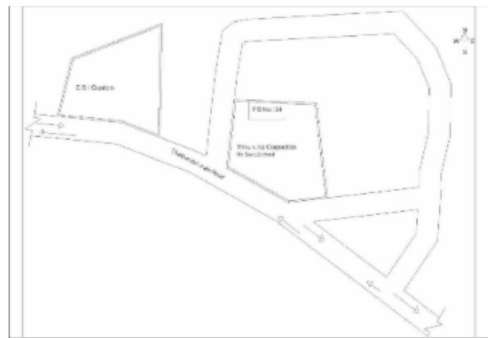

Google Map View

Polling Station Building Front View

Polling Station Front View

Cad View

Key MAP View

1 பெயர் : ராஜா கோபால் தந்தை பெயர் : சங்கரலிங்கம் வீட்டு எண் : 1 வயது : 80 பாலினம் : ஆண்	SBW2068195 Photo is available	2 பெயர் : பியூலா கணவர் பெயர் : மதுரம் வீட்டு எண் : 1 வயது : 69 பாலினம் : பெண்	GBT2009819 Photo is available	3 பெயர் : மான்விழி கணவர் பெயர் : ராஜசேகரன் வீட்டு எண் : 1 வயது : 53 பாலினம் : பெண்	SBW0016857 Photo is available
4 பெயர் : முத்துமாரி தந்தை பெயர் : ராஜகோபால் வீட்டு எண் : 1 வயது : 51 பாலினம் : ஆண்	SBW2068203 Photo is available	5 பெயர் : ஊர்மிளா குமாரி தந்தை பெயர் : வீரகணேசன் வீட்டு எண் : 1 வயது : 48 பாலினம் : பெண்	GBT2009827 Photo is available	6 பெயர் : பூங்கொடி கணவர் பெயர் : கண்ணன் வீட்டு எண் : 1 வயது : 44 பாலினம் : பெண்	SBW2171304 Photo is available
7 பெயர் : எபனேசர் தந்தை பெயர் : மதுரம் வீட்டு எண் : 1 வயது : 39 பாலினம் : ஆண்	GBT2875193 Photo is available	8 பெயர் : பாவாசிக்கந்தர் தந்தை பெயர் : ஷாஜகான் வீட்டு எண் : 1 வயது : 37 பாலினம் : ஆண்	SBW0170894 Photo is available	9 பெயர் : செல்வா காளீஸ்வரி தந்தை பெயர் : ராமமூர்த்தி வீட்டு எண் : 1 வயது : 24 பாலினம் : பெண்	SBW2068120 Photo is available
10 பெயர் : ராஜேஸ்வரி தந்தை பெயர் : கண்ணன் வீட்டு எண் : 1 வயது : 22 பாலினம் : பெண்	SBW2165306 Photo is available	11 பெயர் : தமிழ்ச்செல்வன் தந்தை பெயர் : கிருஷ்ணதேவர் வீட்டு எண் : 1-1 வயது : 73 பாலினம் : ஆண்	SBW1631530 Photo is available	12 பெயர் : பூங்கோதை கணவர் பெயர் : தமிழ்ச்செல்வன் வீட்டு எண் : 1-1 வயது : 68 பாலினம் : பெண்	SBW1631548 Photo is available
13 பெயர் : அனிதா கலைச்செல்வி தந்தை பெயர் : தமிழ்ச்செல்வன் வீட்டு எண் : 1-1 வயது : 43 பாலினம் : பெண்	GBT2875227 Photo is available	14 பெயர் : அசோக்குமார் தந்தை பெயர் : தமிழ்ச்செல்வன் வீட்டு எண் : 1-1 வயது : 40 பாலினம் : ஆண்	GBT4918736 Photo is available	15 பெயர் : சந்திரசேகரன் தந்தை பெயர் : ராஜூ வீட்டு எண் : 1-2 வயது : 58 பாலினம் : ஆண்	SBW1631555 Photo is available
16 பெயர் : வனஜா கணவர் பெயர் : சந்திரசேகரன் வீட்டு எண் : 1-2 வயது : 41 பாலினம் : பெண்	GBT2872760 Photo is available	17 பெயர் : இ ரகுநாத் தந்தை பெயர் : இளஞ்செழியன் வீட்டு எண் : 1/2/8 வயது : 36 பாலினம் : ஆண்	SBW2135960 Photo is available	18 பெயர் : குணசேகரன் தந்தை பெயர் : ராஜீ வீட்டு எண் : 1-3 வயது : 62 பாலினம் : ஆண்	SBW1631563 Photo is available
19 பெயர் : தீபா கணவர் பெயர் : குணசேகரன் வீட்டு எண் : 1-3 வயது : 55 பாலினம் : பெண்	SBW1631571 Photo is available	20 பெயர் : பாண்டியன் தந்தை பெயர் : கத்தபெட்டா வீட்டு எண் : 1-6 வயது : 75 பாலினம் : ஆண்	GBT4921730 Photo is available	21 பெயர் : பரமேஸ்வரி கணவர் பெயர் : பாண்டியன் வீட்டு எண் : 1-6 வயது : 65 பாலினம் : பெண்	SBW1631597 Photo is available
22 பெயர் : ரவி தந்தை பெயர் : மாயாண்டி தேவர் வீட்டு எண் : 1-6 வயது : 61 பாலினம் : ஆண்	SBW0550640 Photo is available	23 பெயர் : பாண்டி இதரர் பெயர் : திலகம் வீட்டு எண் : 1-6 வயது : 56 பாலினம் : ஆண்	SBW0365593 Photo is available	24 பெயர் : பாஸ்கர் தந்தை பெயர் : குருசாமி வீட்டு எண் : 1-6 வயது : 51 பாலினம் : ஆண்	GBT5269899 Photo is available
25 பெயர் : காதர் மைதீன் தந்தை பெயர் : ஷாஜகான் வீட்டு எண் : 1-6 வயது : 49 பாலினம் : ஆண்	SBW1524545 Photo is available	26 பெயர் : காட்டுராஜா தந்தை பெயர் : குருசாமி வீட்டு எண் : 1-6 வயது : 46 பாலினம் : ஆண்	SBW0873000 Photo is available	27 பெயர் : உஷா கணவர் பெயர் : பாஸ்கர் வீட்டு எண் : 1-6 வயது : 44 பாலினம் : பெண்	GBT5269907 Photo is available
28 பெயர் : புகழேந்தி தந்தை பெயர் : பாண்டியன் வீட்டு எண் : 1-6 வயது : 43 பாலினம் : ஆண்	GBT4921748 Photo is available	29 பெயர் : பாணு கணவர் பெயர் : காதர் மைதீன் வீட்டு எண் : 1-6 வயது : 40 பாலினம் : பெண்	SBW1524503 Photo is available	30 பெயர் : இராணி லாபானு தந்தை பெயர் : அபுபக்கர் வீட்டு எண் : 1-6 வயது : 35 பாலினம் : பெண்	SBW0873257 Photo is available