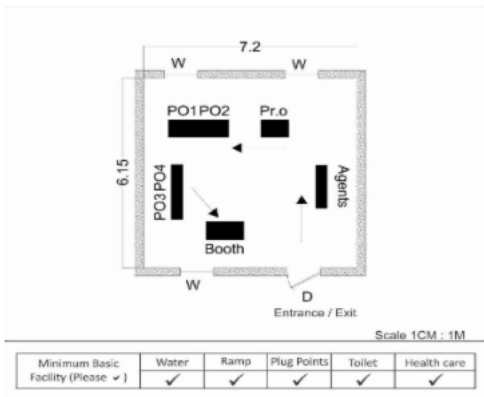

Google Map View

Polling Station Building Front View

Polling Station Front View

Cad View

Key MAP View

1 பெயர் : விக்னேசுத்ரமார் தந்தை பெயர்: கருப்பசாமி வீட்டு எண் : 0 வயது : 27 பாலினம் : ஆண்	SBW2193167 Photo is available	2 பெயர் : மாயக்காள் கணவர் பெயர்: அய்யாவு வீட்டு எண் : 1-3 வயது : 73 பாலினம் : பெண்	SBW1015106 Photo is available	3 பெயர் : சரவணன் தந்தை பெயர்: போஸ் வீட்டு எண் : 1-6 வயது : 32 பாலினம் : ஆண்	SBW1113935 Photo is available
4 பெயர் : ரபிக் ராஜா தந்தை பெயர்: முகமது அலி ஜின்னா வீட்டு எண் : 1-6C வயது : 41 பாலினம் : ஆண்	SBW1346121 Photo is available	5 பெயர் : பெனாசிர் கணவர் பெயர்: ரபிக்ராஜா வீட்டு எண் : 1-6C வயது : 35 பாலினம் : பெண்	SBW1346113 Photo is available	6 பெயர் : நல்லமழகு ராஜசேகரன் தந்தை பெயர்: ஜெயராஜ் வீட்டு எண் : 1E வயது : 64 பாலினம் : ஆண்	SBW0551523 Photo is available
7 பெயர் : எலிசபெத்ராணி கணவர் பெயர்: சார்லஸ்விஜி வீட்டு எண் : 1E வயது : 63 பாலினம் : பெண்	SBW1223189 Photo is available	8 பெயர் : அழகர் தந்தை பெயர்: ராஜீ சேர்வை வீட்டு எண் : 1E வயது : 61 பாலினம் : ஆண்	SBW1015130 Photo is available	# 9 பெயர் : பாண்டியன் தந்தை பெயர்: ராஜீ வீட்டு எண் : 1E வயது : 45 பாலினம் : ஆண்	GBT2870772 Photo is available
10 பெயர் : பானு கணவர் பெயர்: கணேசன் வீட்டு எண் : 1e வயது : 42 பாலினம் : பெண்	SBW1411776 Photo is available	11 பெயர் : உஷா கணவர் பெயர்: ரமேஷ் வீட்டு எண் : 1E வயது : 41 பாலினம் : பெண்	SBW1222975 Photo is available	12 பெயர் : முத்துமாரி கணவர் பெயர்: செல்லப்பாண்டி வீட்டு எண் : 1E வயது : 40 பாலினம் : பெண்	SBW1222983 Photo is available
13 பெயர் : சித்ராதேவி கணவர் பெயர்: அழகர்சாமி வீட்டு எண் : 1E வயது : 36 பாலினம் : பெண்	SBW1015023 Photo is available	14 பெயர் : ஜெனிபர் தந்தை பெயர்: சௌந்தராஜ் வீட்டு எண் : 1E வயது : 34 பாலினம் : பெண்	SBW1291384 Photo is available	15 பெயர் : முகமது இக்பால் தந்தை பெயர்: சுல்தான் பாபு வீட்டு எண் : 1E வயது : 34 பாலினம் : ஆண்	SBW1015049 Photo is available
16 பெயர் : சுகன்யா தந்தை பெயர்: குமார் வீட்டு எண் : 1E வயது : 33 பாலினம் : பெண்	SBW1222942 Photo is available	17 பெயர் : மணிகண்டன் தாயின் பெயர்: விஜயலட்சுமி வீட்டு எண் : 1E வயது : 33 பாலினம் : ஆண்	SBW1114156 Photo is available	18 பெயர் : விஜயகுமார் தாயின் பெயர்: விஜயா வீட்டு எண் : 1E வயது : 32 பாலினம் : ஆண்	SBW1015031 Photo is available
19 பெயர் : நதியா தந்தை பெயர்: பரமசிவம் வீட்டு எண் : 1E வயது : 31 பாலினம் : பெண்	SBW1291335 Photo is available	20 பெயர் : கவியரசன் தந்தை பெயர்: சந்திரசேகர் வீட்டு எண் : 1E வயது : 31 பாலினம் : ஆண்	SBW1015080 Photo is available	21 பெயர் : ரஜினா தந்தை பெயர்: பஞ்சலிங்கம் வீட்டு எண் : 1E வயது : 31 பாலினம் : பெண்	SBW1114016 Photo is available
22 பெயர் : ஸ்வாதி தந்தை பெயர்: கிருஷ்ணமூர்த்தி வீட்டு எண் : 1E வயது : 31 பாலினம் : பெண்	SBW1114222 Photo is available	23 பெயர் : மும்தாஜு பேகம் தந்தை பெயர்: அக்பர் அலி வீட்டு எண் : 1E வயது : 31 பாலினம் : பெண்	SBW1114024 Photo is available	24 பெயர் : இனியா தந்தை பெயர்: படித்துரை வீட்டு எண் : 1E வயது : 29 பாலினம் : பெண்	SBW1291228 Photo is available
25 பெயர் : சாந்தா சசீலா கணவர் பெயர்: அல்போன்ஸ் வீட்டு எண் : 5-185 வயது : 71 பாலினம் : பெண்	SBW1223007 Photo is available	26 பெயர் : அல்போன்ஸ் தந்தை பெயர்: வடிவேல் ஜார்ஜ் வீட்டு எண் : 5-185 வயது : 68 பாலினம் : ஆண்	SBW1223080 Photo is available	27 பெயர் : கிறிஸ்டினா சாக்யா ராஜம் தந்தை பெயர்: அல்பேரன்ஸ் வீட்டு எண் : 5-185 வயது : 36 பாலினம் : பெண்	SBW1223155 Photo is available
28 பெயர் : முரளி தந்தை பெயர்: முருகேசன் வீட்டு எண் : 6 வயது : 35 பாலினம் : ஆண்	SBW1015015 Photo is available	29 பெயர் : தேன்மொழி தந்தை பெயர்: பிச்சை வீட்டு எண் : 9 வயது : 24 பாலினம் : பெண்	SBW2068260 Photo is available	30 பெயர் : நதியா வே கணவர் பெயர்: செ காளியப்பன் வீட்டு எண் : 11/2 வயது : 26 பாலினம் : பெண்	SBW2281806 Photo is available