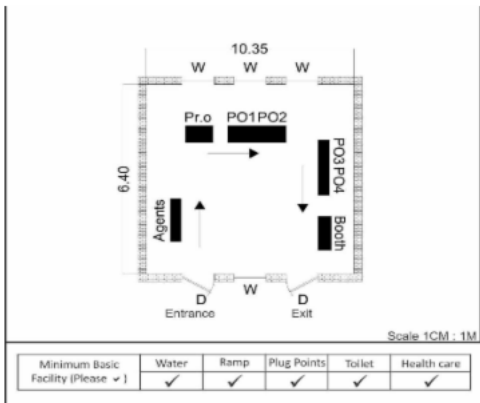

Google Map View

Polling Station Building Front View

Polling Station Front View

Cad View

Key MAP View

1 பெயர் : அளகர் தாயின் பெயர் : வெள்ளையம்மாள் வீட்டு எண் : 1 வயது : 26 பாலினம் : ஆண் Photo is available	SBW2067197	2 பெயர் : செண்பகமூர்த்தி தந்தை பெயர்: தன்னப்பகோனார் எ மணி வீட்டு எண் : 1E வயது : 57 பாலினம் : ஆண் Photo is available	SBW0874743	3 பெயர் : பாண்டியீனா தந்தை பெயர்: செண்பகமூர்த்தி வீட்டு எண் : 1E வயது : 50 பாலினம் : பெண் Photo is available	SBW0875591
4 பெயர் : வணங்காமுடி தந்தை பெயர்: கந்தசாமி வீட்டு எண் : 1E வயது : 46 பாலினம் : ஆண் Photo is available	SBW0553685	5 பெயர் : அகிலா கணவர் பெயர்: கருப்பசாமி வீட்டு எண் : 1E வயது : 42 பாலினம் : பெண் Photo is available	SBW1114719	6 பெயர் : சண்முகப்பிரபு க தந்தை பெயர்: கந்தசாமி வீட்டு எண் : 1E வயது : 41 பாலினம் : ஆண் Photo is available	SBW0552877
7 பெயர் : சின்னசாமி தந்தை பெயர்: மாயி வீட்டு எண் : 1E வயது : 35 பாலினம் : ஆண் Photo is available	SBW0366427	8 பெயர் : ராஜ்குமார் தந்தை பெயர்: சிவகாமி வீட்டு எண் : 1E வயது : 35 பாலினம் : ஆண் Photo is available	SBW0874792	9 பெயர் : முகமது யாசிக் தந்தை பெயர்: அப்துல்லா வீட்டு எண் : 1E வயது : 34 பாலினம் : ஆண் Photo is available	SBW0783373
10 பெயர் : நிலேபார் ராணி கணவர் பெயர்: சுபோர்தீன் வீட்டு எண் : 1E வயது : 33 பாலினம் : பெண் Photo is available	SBW1015197	11 பெயர் : அபிநயா கணவர் பெயர்: சிவசங்கர் வீட்டு எண் : 1E வயது : 31 பாலினம் : பெண் Photo is available	SBW1114263	12 பெயர் : சேஷ்பாலன் தந்தை பெயர்: முத்துமாணிக்கம் வீட்டு எண் : 1E வயது : 30 பாலினம் : ஆண் Photo is available	SBW1114354
13 பெயர் : அஜித்குமார் தந்தை பெயர்: நாகசாமி வீட்டு எண் : 1E வயது : 30 பாலினம் : ஆண் Photo is available	SBW1223361	14 பெயர் : தமிழ் செல்வன் தந்தை பெயர்: செண்பகமூர்த்தி வீட்டு எண் : 1E/26 வயது : 25 பாலினம் : ஆண் Photo is available	SBW2067437	15 பெயர் : கணேசன் தந்தை பெயர்: சுப்புள்ளை வீட்டு எண் : 3 வயது : 62 பாலினம் : ஆண் Photo is available	SBW1524883
16 பெயர் : பாக்கியலெட்சுமி கணவர் பெயர்: கணேசன் வீட்டு எண் : 3 வயது : 56 பாலினம் : பெண் Photo is available	SBW1524941	17 பெயர் : விக்கனேஷ் தந்தை பெயர்: கணேசன் வீட்டு எண் : 3 வயது : 36 பாலினம் : ஆண் Photo is available	SBW1524925	18 பெயர் : பால பிரசாந்த் தந்தை பெயர்: கணேசன் வீட்டு எண் : 3 வயது : 32 பாலினம் : ஆண் Photo is available	SBW1524917
19 பெயர் : கதீஜா பீவி தந்தை பெயர்: சலூர் மைதீன் வீட்டு எண் : 3A வயது : 78 பாலினம் : ஆண் Photo is available	SBW0553115	20 பெயர் : நாசூர் அனீபா தந்தை பெயர்: கதீஜா பீவி வீட்டு எண் : 3A வயது : 44 பாலினம் : ஆண் Photo is available	SBW0553347	21 பெயர் : ஜெய்லானி தந்தை பெயர்: சலூர் மைதீன் வீட்டு எண் : 3a வயது : 43 பாலினம் : பெண் Photo is available	SBW0366815
22 பெயர் : ஹரிதா தாயின் பெயர்: ராஜேஸ்வரி வீட்டு எண் : 3எ வயது : 24 பாலினம் : பெண் Photo is available	SBW2067288	23 பெயர் : கிருஷ்ணமூர்த்தி தந்தை பெயர்: மகராஜன் வீட்டு எண் : 4 வயது : 61 பாலினம் : ஆண் Photo is available	SBW1636448	24 பெயர் : செண்பகவள்ளி கணவர் பெயர்: கிருஷ்ணமூர்த்தி வீட்டு எண் : 4 வயது : 56 பாலினம் : பெண் Photo is available	SBW1636455
25 பெயர் : பிருந்தா தந்தை பெயர்: கிருஷ்ணமூர்த்தி வீட்டு எண் : 4 வயது : 40 பாலினம் : பெண் Photo is available	GBT5269931	26 பெயர் : சத்தியசீலன் தந்தை பெயர்: கிருஷ்ணமூர்த்தி வீட்டு எண் : 4 வயது : 38 பாலினம் : ஆண் Photo is available	GBT5269949	27 பெயர் : த கௌரி கணவர் பெயர்: தன்னப்பன் வீட்டு எண் : 4 அ வயது : 54 பாலினம் : பெண் Photo is available	SBW2340750
28 பெயர் : அருண்பாண்டி பா தந்தை பெயர்: பாண்டியராஜன் வீட்டு எண் : 4எ வயது : 23 பாலினம் : ஆண் Photo is available	SBW2172328	29 பெயர் : பார்த்திபன் தந்தை பெயர்: கிருஷ்ணமூர்த்தி வீட்டு எண் : 4B வயது : 35 பாலினம் : ஆண் Photo is available	SBW0714451	30 பெயர் : மனோகரன் த தந்தை பெயர்: தன்னப்பன் வீட்டு எண் : 5 வயது : 69 பாலினம் : ஆண் Photo is available	GBT1026152