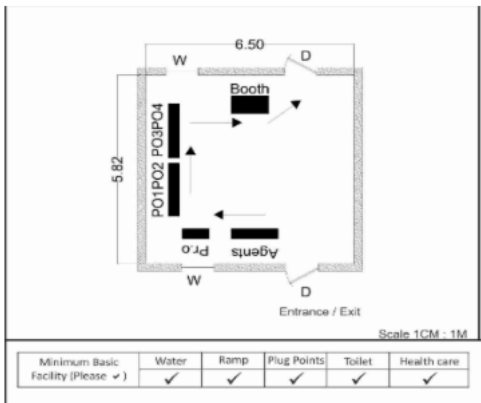

Google Map View

Polling Station Building Front View

Polling Station Front View

Cad View

Key MAP View

1 பெயர் : கருப்பையா தந்தை பெயர் : அய்யாவுத்தேவர் வீட்டு எண் : 1 வயது : 66 பாலினம் : ஆண் Photo is available	GBT4958039	2 பெயர் : மீனா கணவர் பெயர் : மூர்த்தி வீட்டு எண் : 1 வயது : 50 பாலினம் : பெண் Photo is available	SBW1015627	3 பெயர் : பத்மா கணவர் பெயர் : ராமசாமிகோனார் வீட்டு எண் : 1 வயது : 40 பாலினம் : பெண் Photo is available	GBT2876670
4 பெயர் : சதீஸ்குமார் தந்தை பெயர் : ஜெயக்குமார் வீட்டு எண் : 1 வயது : 31 பாலினம் : ஆண் Photo is available	SBW1114909	5 பெயர் : ஃபீர்டா தந்தை பெயர் : பேதுரு வீட்டு எண் : 1 வயது : 27 பாலினம் : பெண் Photo is available	SBW1588664	6 பெயர் : அமுதா கணவர் பெயர் : முருகன் வீட்டு எண் : 1-1 வயது : 62 பாலினம் : பெண் Photo is available	SBW1638071
7 பெயர் : பாத்திமா ச கணவர் பெயர் : சலாவுதீன் வீட்டு எண் : 1/6-ஏ, வயது : 56 பாலினம் : பெண் Photo is available	TWX0223214	8 பெயர் : ராமலெட்சுமி தந்தை பெயர் : கணேசன் வீட்டு எண் : 1ஏ வயது : 46 பாலினம் : பெண் Photo is available	SBW1569599	9 பெயர் : கண்ணன் தந்தை பெயர் : ராமதாஸ் வீட்டு எண் : 1E வயது : 60 பாலினம் : ஆண் Photo is available	SBW1223585
10 பெயர் : குணசீலி கணவர் பெயர் : பாக்கியராஜ் வீட்டு எண் : 1E வயது : 47 பாலினம் : பெண் Photo is available	SBW0874776	11 பெயர் : கணேசமூர்த்தி தந்தை பெயர் : அழகிரி வீட்டு எண் : 1E வயது : 46 பாலினம் : ஆண் Photo is available	SBW0553537	12 பெயர் : தீபன் சக்கரவர்த்தி தந்தை பெயர் : முத்துமாயாண்டி வீட்டு எண் : 1E வயது : 43 பாலினம் : ஆண் Photo is available	SBW0553743
13 பெயர் : மாரிசெல்வி தந்தை பெயர் : டேவிட் வீட்டு எண் : 1E வயது : 33 பாலினம் : பெண் Photo is available	SBW0874784	14 பெயர் : ஆதிசிவனேசன் தந்தை பெயர் : மோகன் வீட்டு எண் : 1E வயது : 32 பாலினம் : ஆண் Photo is available	SBW0875468	15 பெயர் : முத்துராஜ் தந்தை பெயர் : அண்ணாதுரை வீட்டு எண் : 1-E வயது : 38 பாலினம் : ஆண் Photo is available	SBW0017608
16 பெயர் : அய்யாபிள்ளை இதரர் பெயர் : இளையபெருமாள் வீட்டு எண் : 2 வயது : 68 பாலினம் : ஆண் Photo is available	SBW0366591	17 பெயர் : அன்னம்மாள் கணவர் பெயர் : அய்யாபிள்ளை வீட்டு எண் : 2 வயது : 61 பாலினம் : பெண் Photo is available	SBW1638089	18 பெயர் : கா ஓச்சாதேவர் தந்தை பெயர் : காந்தி தேவர் வீட்டு எண் : 2 வயது : 45 பாலினம் : ஆண் Photo is available	SBW2281467
19 பெயர் : லதா தந்தை பெயர் : அய்யாபிள்ளை வீட்டு எண் : 2 வயது : 39 பாலினம் : பெண் Photo is available	GBT2875862	20 பெயர் : கௌசல்யா கணவர் பெயர் : முத்துராஜ் வீட்டு எண் : 2/3 வயது : 24 பாலினம் : பெண் Photo is available	SBW2220077	21 பெயர் : ஐனனி தந்தை பெயர் : ஆறுமுகம் வீட்டு எண் : 2 வயது : 27 பாலினம் : பெண் Photo is available	SBW2068633
22 பெயர் : நந்தினி தந்தை பெயர் : ஆறுமுகம் வீட்டு எண் : 2/4 வயது : 24 பாலினம் : பெண் Photo is available	SBW2068559	23 பெயர் : வைரமணி கணவர் பெயர் : அழகர்சாமி வீட்டு எண் : 3 வயது : 82 பாலினம் : பெண் Photo is available	SBW2194868	24 பெயர் : சுதந்திரதேவி தந்தை பெயர் : ரவிசந்திரன் வீட்டு எண் : 3 வயது : 36 பாலினம் : பெண் Photo is available	SBW0366104
25 பெயர் : முத்துராஜ் தந்தை பெயர் : கண்ணன் வீட்டு எண் : 3-2 வயது : 33 பாலினம் : ஆண் Photo is available	SBW1367630	26 பெயர் : கவிதா தந்தை பெயர் : கண்ணன் வீட்டு எண் : 3-2 வயது : 32 பாலினம் : பெண் Photo is available	SBW0874834	27 பெயர் : பைரவ மூர்த்தி தந்தை பெயர் : சங்கர் வீட்டு எண் : 3-2 வயது : 28 பாலினம் : ஆண் Photo is available	SBW1367648
28 பெயர் : பாண்டிசெல்வி தந்தை பெயர் : சங்கர் வீட்டு எண் : 3-2 வயது : 26 பாலினம் : பெண் Photo is available	SBW2010320	29 பெயர் : செல்வபாண்டி தந்தை பெயர் : நாசராஜன் வீட்டு எண் : 4 வயது : 50 பாலினம் : ஆண் Photo is available	GBT4958062	30 பெயர் : சாந்தி கணவர் பெயர் : செல்வபாண்டி வீட்டு எண் : 4 வயது : 50 பாலினம் : பெண் Photo is available	GBT4958070