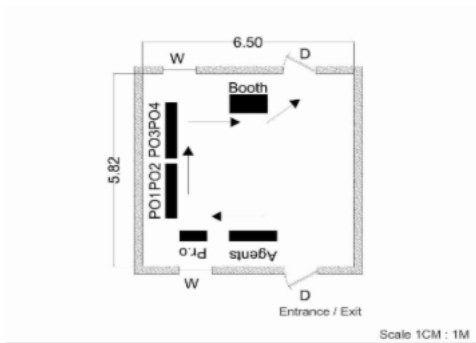

Google Map View

Polling Station Building Front View

Polling Station Front View

Cad View

Minimum Basic Facility (Please ✓)	Water	Ramp	Plug Points	Toilet	Health care
	✓	✓	✓	✓	✓

Key MAP View

சட்டமன்றத் தொகுதியின் எண் மற்றும் பெயர் : 193-மதுரை (மேயம்)  
பிரிவு எண் மற்றும் பெயர் : 1-மதுரை (மா), மேலகைலாசபுரம் வார்டு 22,