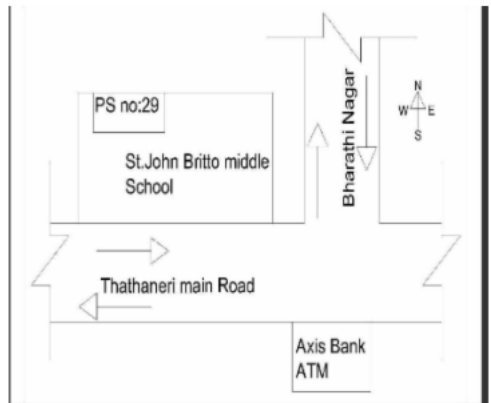

Google Map View

Polling Station Building Front View

Polling Station Front View

Cad View

Minimum Basic Facility (Please ✓)	Water	Ramp	Plug Points	Toilet	Health care
	✓	✓	✓	✓	✓

Key MAP View

சட்டமன்றத் தொகுதியின் எண் மற்றும் பெயர் : 193-மதுரை (மேயம்)  
பிரிவு எண் மற்றும் பெயர் : 1-மதுரை (மா), மேலகைலாசபுரம் வார்டு 22,