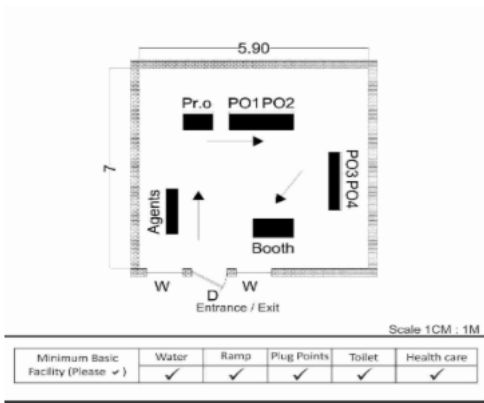

Google Map View

Polling Station Building Front View

Polling Station Front View

Cad View

Key MAP View

சட்டமன்றத் தொகுதியின் எண் மற்றும் பெயர் : 193-மதுரை (மையம்)  
பிரிவு எண் மற்றும் பெயர் 1-மதுரை (மா), சிங்கம்பிடாரி கோவில் தெரு வார்டு 22,