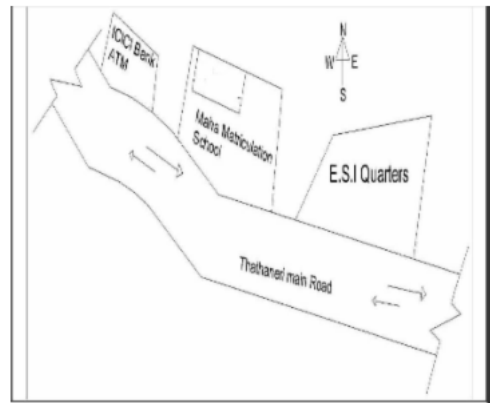

Google Map View

Polling Station Building Front View

Polling Station Front View

Cad View

Key MAP View

சட்டமன்றத் தொகுதியின் எண் மற்றும் பெயர் : 193-மதுரை (மையம்)  
பிரிவு எண் மற்றும் பெயர் 1-மதுரை (மா), சிங்கம்பிடாரி கோவில் தெரு வார்டு 22,