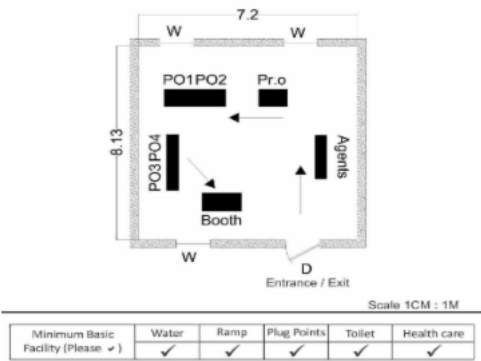

Google Map View

Polling Station Building Front View

Polling Station Front View

Cad View

Key MAP View

சட்டமன்றத் தொகுதியின் எண் மற்றும் பெயர் : 193-மதுரை (மையம்)  
பிரிவு எண் மற்றும் பெயர் 1-மதுரை (மா), தத்தனேரி மெயின் ரோடு வார்டு 22,