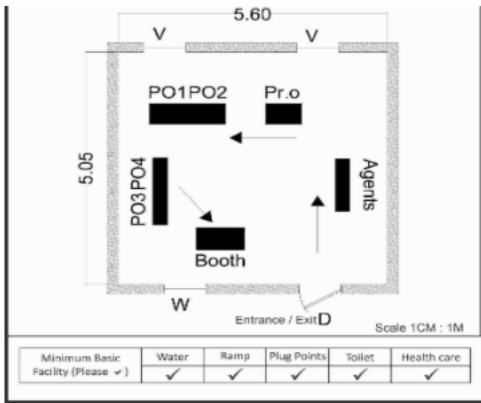

Google Map View

Polling Station Building Front View

Polling Station Front View

Cad View

Key MAP View

சட்டமன்றத் தொகுதியின் எண் மற்றும் பெயர் : 193-மதுரை (மையம்)  
பிரிவு எண் மற்றும் பெயர் 1-மதுரை (மா), தைக்கால் 1 வது தெரு வார்டு 50,