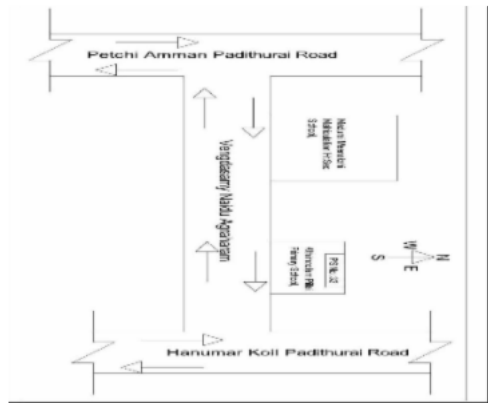

Google Map View

Polling Station Building Front View

Polling Station Front View

Cad View

Key MAP View

சட்டமன்றத் தொகுதியின் எண் மற்றும் பெயர் : 193-மதுரை (மையம்)  
பிரிவு எண் மற்றும் பெயர் 1-மதுரை (மா), தைக்கால் 1 வது தெரு வார்டு 50,