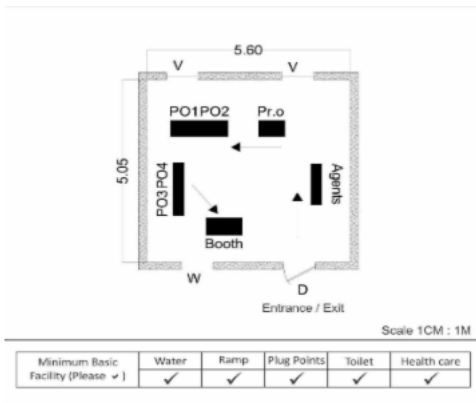

Google Map View

Polling Station Building Front View

Polling Station Front View

Cad View

Key MAP View

சட்டமன்றத் தொகுதியின் எண் மற்றும் பெயர் : 193-மதுரை (மேயம்)
பிரிவு எண் மற்றும் பெயர் 1-மதுரை (மா), தைக்கால் 3வது தெரு வார்டு 50,