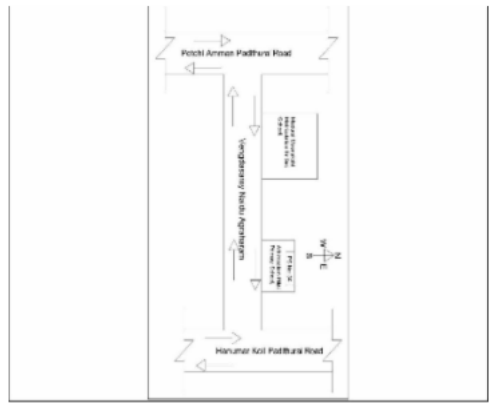

Google Map View

Polling Station Building Front View

Polling Station Front View

Cad View

Key MAP View

சட்டமன்றத் தொகுதியின் எண் மற்றும் பெயர் : 193-மதுரை (மேயம்)
பிரிவு எண் மற்றும் பெயர் 1-மதுரை (மா), தைக்கால் 3வது தெரு வார்டு 50,