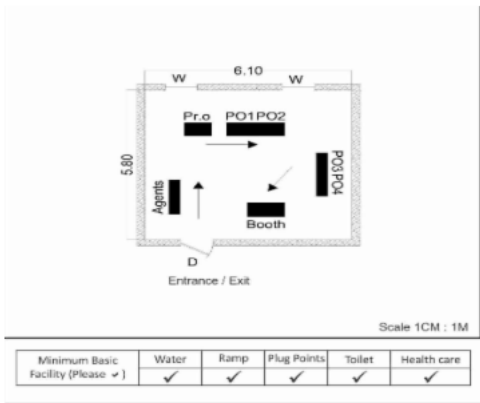

Google Map View

Polling Station Building Front View

Polling Station Front View

Cad View

Key MAP View

1 பெயர் : செளமியா தந்தை பெயர் : ஆறுமுகம் வீட்டு எண் : 1 வயது : 21 பாலினம் : பெண் Photo is available	SBW2235927	2 பெயர் : வைரமணி கணவர் பெயர் : செல்வராஜ் வீட்டு எண் : 1A வயது : 59 பாலினம் : பெண் Photo is available	SBW1644665	3 பெயர் : சிவக்குமார் தந்தை பெயர் : செல்வராஜ் வீட்டு எண் : 1A வயது : 44 பாலினம் : ஆண் Photo is available	JRC2231116
4 பெயர் : விஜயலெட்சுமி தந்தை பெயர் : செல்வராஜ் வீட்டு எண் : 1A வயது : 41 பாலினம் : பெண் Photo is available	JRC1543792	5 பெயர் : ஹரிஹரன் ச தந்தை பெயர் : சக்கரவர்த்தி வீட்டு எண் : 1ஏ/14 லக்ஷ்மி நாராயணபுரம் வயது : 25 பாலினம் : ஆண் Photo is available	SBW2321370	6 பெயர் : சரவணன் தந்தை பெயர் : தவமணி வீட்டு எண் : 1C வயது : 42 பாலினம் : ஆண் Photo is available	JRC1541937
7 பெயர் : விக்னேஷ்சிங் தந்தை பெயர் : டாக்சர் சிங் வீட்டு எண் : 1-C வயது : 35 பாலினம் : ஆண் Photo is available	SBW0558684	8 பெயர் : மோகன்தயாள் சிங் தந்தை பெயர் : லோக்சிங் வீட்டு எண் : 1C-2 வயது : 46 பாலினம் : ஆண் Photo is available	SBW1644681	9 பெயர் : பாண்டி தந்தை பெயர் : முத்துபிள்ளை வீட்டு எண் : 1E வயது : 85 பாலினம் : ஆண் Photo is available	SBW1018324
10 பெயர் : தனலெட்சுமி கணவர் பெயர் : சந்திரசேகர் வீட்டு எண் : 1E வயது : 78 பாலினம் : பெண் Photo is available	SBW1018100	11 பெயர் : பெருமாள் தந்தை பெயர் : ஆறுமுகம் வீட்டு எண் : 1E வயது : 73 பாலினம் : ஆண் Photo is available	SBW0559211	12 பெயர் : மணவாளன் தந்தை பெயர் : அழகர்சாமி வீட்டு எண் : 1E வயது : 70 பாலினம் : ஆண் Photo is available	SBW0784942
13 பெயர் : இராமகிருஷ்ணன் தந்தை பெயர் : சண்முகசுந்தரம் வீட்டு எண் : 1E வயது : 69 பாலினம் : ஆண் Photo is available	SBW0371153	14 பெயர் : டாக்சர்சிங் தந்தை பெயர் : ரத்னசிங் வீட்டு எண் : 1E வயது : 68 பாலினம் : ஆண் Photo is available	SBW1644707	15 பெயர் : சாந்த குமாரி கணவர் பெயர் : மணவாளன் வீட்டு எண் : 1E வயது : 63 பாலினம் : பெண் Photo is available	SBW0784819
16 பெயர் : பரிமளா கணவர் பெயர் : இராமகிருஷ்ணன் வீட்டு எண் : 1E வயது : 62 பாலினம் : பெண் Photo is available	SBW0371468	17 பெயர் : மாரியப்பன் இதரர் பெயர் : காந்திமதி வீட்டு எண் : 1E வயது : 62 பாலினம் : ஆண் Photo is available	SBW0370734	18 பெயர் : முத்துவேல் தந்தை பெயர் : ஆனந்தன் வீட்டு எண் : 1E வயது : 61 பாலினம் : ஆண் Photo is available	SBW0558882
19 பெயர் : கிருஷ்ணன் தந்தை பெயர் : அருணாச்சலம் வீட்டு எண் : 1E வயது : 61 பாலினம் : ஆண் Photo is available	SBW0559245	20 பெயர் : பிரேமா கணவர் பெயர் : சுப்புராஜ் வீட்டு எண் : 1E வயது : 59 பாலினம் : பெண் Photo is available	JRC4094975	21 பெயர் : முருகன் தந்தை பெயர் : நல்லப்பரெட்டியார் வீட்டு எண் : 1E வயது : 58 பாலினம் : ஆண் Photo is available	SBW1018357
22 பெயர் : ராஜன் இதரர் பெயர் : ராஜேஸ்வரி வீட்டு எண் : 1E வயது : 57 பாலினம் : ஆண் Photo is available	SBW0371484	23 பெயர் : காந்திமதி கணவர் பெயர் : மாரியப்பன் வீட்டு எண் : 1E வயது : 57 பாலினம் : பெண் Photo is available	SBW0371260	24 பெயர் : சோமசுந்தரம் இதரர் பெயர் : அனூராதா வீட்டு எண் : 1E வயது : 57 பாலினம் : ஆண் Photo is available	SBW0371328
25 பெயர் : சுரேஷ்கண்ணன் இதரர் பெயர் : விஜயலெட்சுமி வீட்டு எண் : 1E வயது : 54 பாலினம் : ஆண் Photo is available	SBW0370981	26 பெயர் : அனூராதா கணவர் பெயர் : சோமசுந்தரம் வீட்டு எண் : 1E வயது : 53 பாலினம் : பெண் Photo is available	SBW0370858	27 பெயர் : விஜயலெட்சுமி கணவர் பெயர் : சுரேஷ்கண்ணன் வீட்டு எண் : 1E வயது : 52 பாலினம் : பெண் Photo is available	SBW0371310
28 பெயர் : கணேஷ்குமார் தந்தை பெயர் : சேகர் வீட்டு எண் : 1E வயது : 51 பாலினம் : ஆண் Photo is available	SBW0371021	29 பெயர் : சரஸ்வதி கணவர் பெயர் : செளரிராஜன் வீட்டு எண் : 1E வயது : 51 பாலினம் : பெண் Photo is available	JRC4095204	30 பெயர் : பாண்டி தந்தை பெயர் : கண்ணன் சண்முகம் வீட்டு எண் : 1E வயது : 51 பாலினம் : ஆண் Photo is available	SBW0559500