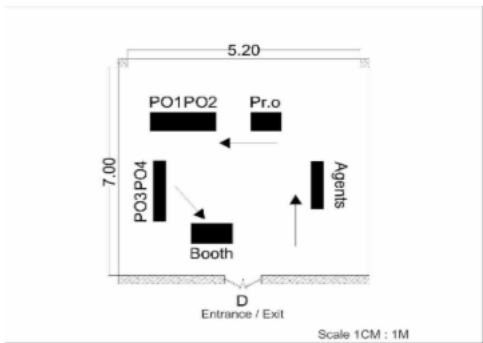

Google Map View

Polling Station Building Front View

Polling Station Front View

Cad View

Minimum Basic Facility (Please ✓)	Water	Ramp	Plug Points	Toilet	Health care
	✓	✓	✓	✓	✓

Key MAP View

சட்டமன்றத் தொகுதியின் எண் மற்றும் பெயர் : 193-மதுரை (மையம்)
பிரிவு எண் மற்றும் பெயர் 1-மதுரை (மா), பேச்சியம்மன் படித்துறை வார்டு 50