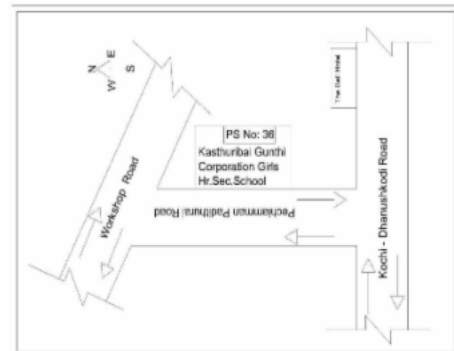

Google Map View

Polling Station Building Front View

Polling Station Front View

Cad View

Minimum Basic Facility (Please ✓)	Water	Ramp	Plug Points	Toilet	Health care
	✓	✓	✓	✓	✓

Key MAP View

சட்டமன்றத் தொகுதியின் எண் மற்றும் பெயர் : 193-மதுரை (மையம்)
பிரிவு எண் மற்றும் பெயர் 1-மதுரை (மா), பேச்சியம்மன் படித்துறை வார்டு 50