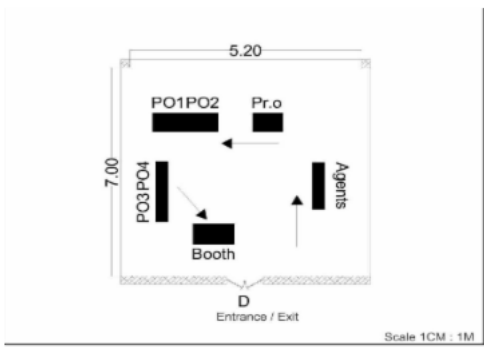

Google Map View

Polling Station Building Front View

Polling Station Front View

Cad View

Minimum Basic Facility (Please ✓)	Water	Ramp	Plug Points	Toilet	Health care
	✓	✓	✓	✓	✓

Key MAP View

சட்டமன்றத் தொகுதியின் எண் மற்றும் பெயர் : 193-மதுரை (மையம்)
பிரிவு எண் மற்றும் பெயர் 1-மதுரை (மா), சிவத்தியான் கோவில் தெரு வார்டு 50,