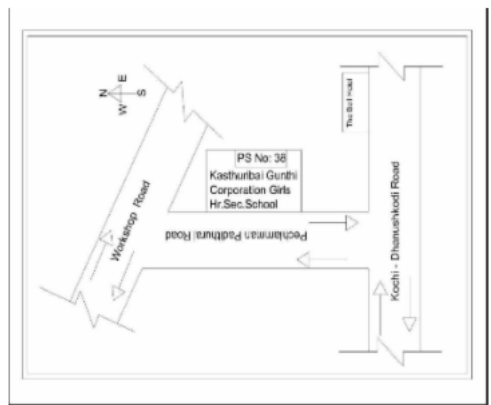

Google Map View

Polling Station Building Front View

Polling Station Front View

Cad View

Minimum Basic Facility (Please ✓)	Water	Ramp	Plug Points	Toilet	Health care
	✓	✓	✓	✓	✓

Key MAP View

சட்டமன்றத் தொகுதியின் எண் மற்றும் பெயர் : 193-மதுரை (மையம்)
பிரிவு எண் மற்றும் பெயர் 1-மதுரை (மா), சிவத்தியான் கோவில் தெரு வார்டு 50,