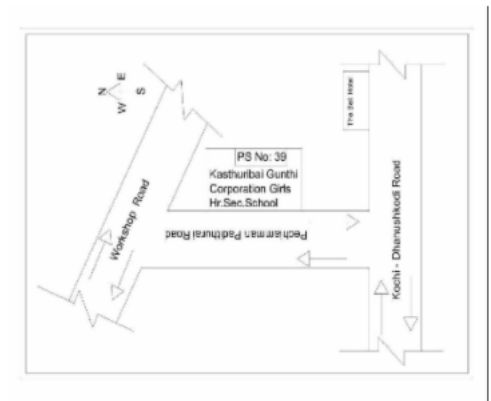

Google Map View

Polling Station Building Front View

Polling Station Front View

Cad View

Key MAP View

#2	1	SBW2075950	பெயர் : பிரிய தர்ஷினி ஆ தந்தை பெயர்: பழனி வீட்டு எண் : 10 வயது : 27 பாலினம் : பெண்	Photo is available	2	SBW0027193	பெயர் : செளந்தர்யா தந்தை பெயர்: நந்தகுமார் வீட்டு எண் : 11-43 வயது : 37 பாலினம் : பெண்	Photo is available	3	SBW1593631	பெயர் : வெங்கட் குமார் தந்தை பெயர்: ராஜன் வீட்டு எண் : 12ஏ வயது : 26 பாலினம் : ஆண்	Photo is available
4	SBW1593557	பெயர் : ஹரி கைலாஷ் தந்தை பெயர்: ராஜ் குமார் வீட்டு எண் : 13 வயது : 25 பாலினம் : ஆண்	Photo is available	5	SBW1594456	பெயர் : விவேக் தந்தை பெயர்: மீனாசுனி சுந்தரம் கணேசன் வீட்டு எண் : 14 வயது : 25 பாலினம் : ஆண்	Photo is available	6	SBW2075877	பெயர் : பரமேஸ்வரன் தந்தை பெயர்: வெங்கடாசலம் வீட்டு எண் : 15சி வயது : 39 பாலினம் : ஆண்	Photo is available	
7	SBW1592658	பெயர் : சங்கீதா தந்தை பெயர்: பால் பாண்டியன் வீட்டு எண் : 18/ஏ வயது : 25 பாலினம் : பெண்	Photo is available	8	SBW1592872	பெயர் : கண்ணன் தந்தை பெயர்: பிச்சுமணி வீட்டு எண் : 28/06 வயது : 25 பாலினம் : ஆண்	Photo is available	9	SBW1592898	பெயர் : முத்து லக்ஷ்மி தந்தை பெயர்: துரை சிங்கம் வீட்டு எண் : 30/1 வயது : 26 பாலினம் : பெண்	Photo is available	
10	SBW1593375	பெயர் : விக்னேஷ் தந்தை பெயர்: ராஜமாணிக்கம் வீட்டு எண் : 30/2 வயது : 30 பாலினம் : ஆண்	Photo is available	11	SBW2016483	பெயர் : நிகிலா கோ தந்தை பெயர்: கோபாலகிருஷ்ணன் ரா வீட்டு எண் : 30/12 வயது : 25 பாலினம் : பெண்	Photo is available	12	SBW1593284	பெயர் : இந்துமதி தந்தை பெயர்: மனோகர் வீட்டு எண் : 30/16 வயது : 33 பாலினம் : பெண்	Photo is available	
13	SBW2154342	பெயர் : மனோஜ் குமார் தந்தை பெயர்: மோகன் வீட்டு எண் : 30/26 வயது : 25 பாலினம் : ஆண்	Photo is available	14	SBW1592906	பெயர் : நிரிசுஷா தந்தை பெயர்: சத்ய நாதன் வீட்டு எண் : 31 வயது : 27 பாலினம் : பெண்	Photo is available	15	SBW2138436	பெயர் : சாரதாம்பாள் கணவர் பெயர்: சங்கர் வீட்டு எண் : 32 வயது : 45 பாலினம் : பெண்	Photo is available	
16	SBW2156743	பெயர் : நீலேஷ் தந்தை பெயர்: ராஜசேகரன் வீட்டு எண் : 34/20 வயது : 23 பாலினம் : ஆண்	Photo is available	17	SBW1614270	பெயர் : அட்சாய மதி கணவர் பெயர்: கௌதம் ராஜ் வீட்டு எண் : 41 வயது : 31 பாலினம் : பெண்	Photo is available	18	SBW1609338	பெயர் : லாவண்யா தந்தை பெயர்: செல்வகுமார் வீட்டு எண் : 41 வயது : 28 பாலினம் : பெண்	Photo is available	
19	SBW1614262	பெயர் : சரவணன் தந்தை பெயர்: தியாகராஜன் வீட்டு எண் : 42 வயது : 59 பாலினம் : ஆண்	Photo is available	20	JRC1550417	பெயர் : அமுதா சரவணன் கணவர் பெயர்: சரவணன் வீட்டு எண் : 42 வயது : 51 பாலினம் : பெண்	Photo is available	21	SBW1026418	பெயர் : யோகேஷ்வரன் தந்தை பெயர்: சரவணன் வீட்டு எண் : 42 வயது : 31 பாலினம் : ஆண்	Photo is available	
22	SBW1657550	பெயர் : பாலா கணவர் பெயர்: நந்தகுமார் வீட்டு எண் : 43 வயது : 64 பாலினம் : பெண்	Photo is available	23	JRC1556182	பெயர் : ஐஸ்வர்யா தந்தை பெயர்: நந்தகுமார் வீட்டு எண் : 43 வயது : 40 பாலினம் : பெண்	Photo is available	24	SBW1657568	பெயர் : நந்தகுமார் தந்தை பெயர்: வரதராஜன் வீட்டு எண் : 43-11 வயது : 71 பாலினம் : ஆண்	Photo is available	
25	JRC1554906	பெயர் : தனலட்சுமி கணவர் பெயர்: மோகன் வீட்டு எண் : 56 வயது : 49 பாலினம் : பெண்	Photo is available	26	SBW1347020	பெயர் : விக்னேஸ்குமார் தந்தை பெயர்: சுரேந்திரன் வீட்டு எண் : 58-182A-1 வயது : 33 பாலினம் : ஆண்	Photo is available	27	SBW2075794	பெயர் : அரவிந்த் தந்தை பெயர்: தங்கசாமி வீட்டு எண் : 68 வயது : 23 பாலினம் : ஆண்	Photo is available	
28	SBW2075729	பெயர் : கணபதி சுப்ரமணியன் தந்தை பெயர்: மீனாட்சி சுந்தரம் வீட்டு எண் : 73 வயது : 23 பாலினம் : ஆண்	Photo is available	29	SBW1657626	பெயர் : திரவியம் தந்தை பெயர்: வேதகிரிஸ்வரன் வீட்டு எண் : 86 வயது : 55 பாலினம் : ஆண்	Photo is available	30	SBW1295146	பெயர் : சுஷ்மிதா தந்தை பெயர்: சுகுமாறன் வீட்டு எண் : 90 வயது : 29 பாலினம் : பெண்	Photo is available	