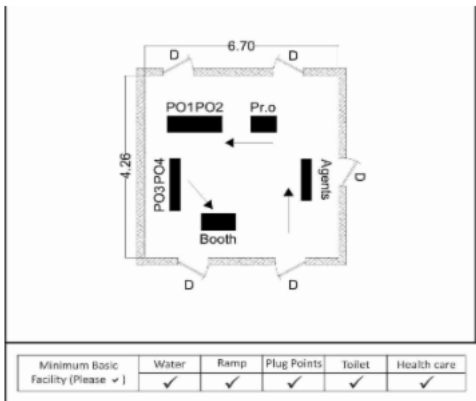

Google Map View

Polling Station Building Front View

Polling Station Front View

Cad View

Key MAP View

#2	1	SBW2075950	பெயர் : பிரிய தர்ஷினி ஆ தந்தை பெயர்: பழனி வீட்டு எண் : 10 வயது : 27 பாலினம் : பெண்	Photo is available	2	SBW0027193	பெயர் : செளந்தர்யா தந்தை பெயர்: நந்தகுமார் வீட்டு எண் : 11-43 வயது : 37 பாலினம் : பெண்	Photo is available	3	SBW1593631	பெயர் : வெங்கட் குமார் தந்தை பெயர்: ராஜன் வீட்டு எண் : 12ஏ வயது : 26 பாலினம் : ஆண்	Photo is available
4	SBW1593557	பெயர் : ஹரி கைலாஷ் தந்தை பெயர்: ராஜ் குமார் வீட்டு எண் : 13 வயது : 25 பாலினம் : ஆண்	Photo is available	5	SBW1594456	பெயர் : விவேக் தந்தை பெயர்: மீனாசுனி சுந்தரம் கணேசன் வீட்டு எண் : 14 வயது : 25 பாலினம் : ஆண்	Photo is available	6	SBW2075877	பெயர் : பரமேஸ்வரன் தந்தை பெயர்: வெங்கடாசலம் வீட்டு எண் : 15சி வயது : 39 பாலினம் : ஆண்	Photo is available	
7	SBW1592658	பெயர் : சங்கீதா தந்தை பெயர்: பால் பாண்டியன் வீட்டு எண் : 18/ஏ வயது : 25 பாலினம் : பெண்	Photo is available	8	SBW1592872	பெயர் : கண்ணன் தந்தை பெயர்: பிச்சுமணி வீட்டு எண் : 28/06 வயது : 25 பாலினம் : ஆண்	Photo is available	9	SBW1592898	பெயர் : முத்து லக்ஷ்மி தந்தை பெயர்: துரை சிங்கம் வீட்டு எண் : 30/1 வயது : 26 பாலினம் : பெண்	Photo is available	
10	SBW1593375	பெயர் : விக்னேஷ் தந்தை பெயர்: ராஜமாணிக்கம் வீட்டு எண் : 30/2 வயது : 30 பாலினம் : ஆண்	Photo is available	11	SBW2016483	பெயர் : நிகிலா கோ தந்தை பெயர்: கோபாலகிருஷ்ணன் ரா வீட்டு எண் : 30/12 வயது : 25 பாலினம் : பெண்	Photo is available	12	SBW1593284	பெயர் : இந்துமதி தந்தை பெயர்: மனோகர் வீட்டு எண் : 30/16 வயது : 33 பாலினம் : பெண்	Photo is available	
13	SBW2154342	பெயர் : மனோஜ் குமார் தந்தை பெயர்: மோகன் வீட்டு எண் : 30/26 வயது : 25 பாலினம் : ஆண்	Photo is available	14	SBW1592906	பெயர் : நிரிசுஷா தந்தை பெயர்: சத்ய நாதன் வீட்டு எண் : 31 வயது : 27 பாலினம் : பெண்	Photo is available	15	SBW2138436	பெயர் : சாரதாம்பாள் கணவர் பெயர்: சங்கர் வீட்டு எண் : 32 வயது : 45 பாலினம் : பெண்	Photo is available	
16	SBW2156743	பெயர் : நீலேஷ் தந்தை பெயர்: ராஜசேகரன் வீட்டு எண் : 34/20 வயது : 23 பாலினம் : ஆண்	Photo is available	17	SBW1614270	பெயர் : அட்சாய மதி கணவர் பெயர்: கௌதம் ராஜ் வீட்டு எண் : 41 வயது : 31 பாலினம் : பெண்	Photo is available	18	SBW1609338	பெயர் : லாவண்யா தந்தை பெயர்: செல்வகுமார் வீட்டு எண் : 41 வயது : 28 பாலினம் : பெண்	Photo is available	
19	SBW1614262	பெயர் : சரவணன் தந்தை பெயர்: தியாகராஜன் வீட்டு எண் : 42 வயது : 59 பாலினம் : ஆண்	Photo is available	20	JRC1550417	பெயர் : அமுதா சரவணன் கணவர் பெயர்: சரவணன் வீட்டு எண் : 42 வயது : 51 பாலினம் : பெண்	Photo is available	21	SBW1026418	பெயர் : யோகேஷ்வரன் தந்தை பெயர்: சரவணன் வீட்டு எண் : 42 வயது : 31 பாலினம் : ஆண்	Photo is available	
22	SBW1657550	பெயர் : பாலா கணவர் பெயர்: நந்தகுமார் வீட்டு எண் : 43 வயது : 64 பாலினம் : பெண்	Photo is available	23	JRC1556182	பெயர் : ஐஸ்வர்யா தந்தை பெயர்: நந்தகுமார் வீட்டு எண் : 43 வயது : 40 பாலினம் : பெண்	Photo is available	24	SBW1657568	பெயர் : நந்தகுமார் தந்தை பெயர்: வரதராஜன் வீட்டு எண் : 43-11 வயது : 71 பாலினம் : ஆண்	Photo is available	
25	JRC1554906	பெயர் : தனலட்சுமி கணவர் பெயர்: மோகன் வீட்டு எண் : 56 வயது : 49 பாலினம் : பெண்	Photo is available	26	SBW1347020	பெயர் : விக்னேஸ்குமார் தந்தை பெயர்: சுரேந்திரன் வீட்டு எண் : 58-182A-1 வயது : 33 பாலினம் : ஆண்	Photo is available	27	SBW2075794	பெயர் : அரவிந்த் தந்தை பெயர்: தங்கசாமி வீட்டு எண் : 68 வயது : 23 பாலினம் : ஆண்	Photo is available	
28	SBW2075729	பெயர் : கணபதி சுப்ரமணியன் தந்தை பெயர்: மீனாட்சி சுந்தரம் வீட்டு எண் : 73 வயது : 23 பாலினம் : ஆண்	Photo is available	29	SBW1657626	பெயர் : திரவியம் தந்தை பெயர்: வேதகிரிஸ்வரன் வீட்டு எண் : 86 வயது : 55 பாலினம் : ஆண்	Photo is available	30	SBW1295146	பெயர் : சுஷ்மிதா தந்தை பெயர்: சுகுமாறன் வீட்டு எண் : 90 வயது : 29 பாலினம் : பெண்	Photo is available	