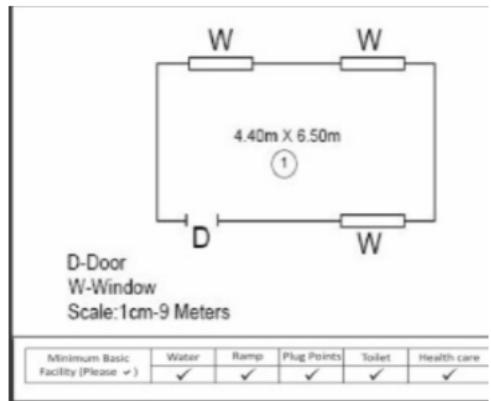

Google Map View

Polling Station Building Front View

Polling Station Front View

Cad View

Key MAP View

சட்டமன்றத் தொகுதியின் எண் மற்றும் பெயர் : 193-மதுரை (மையம்)
பிரிவு எண் மற்றும் பெயர் 1-மதுரை (மா), வடக்கு லைன் 6வது தெரு வார்டு 50,