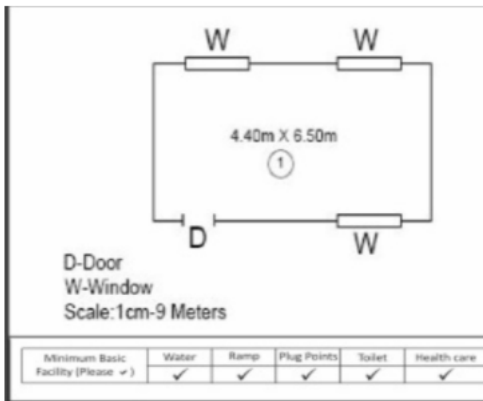

Google Map View

Polling Station Building Front View

Polling Station Front View

Cad View

Key MAP View

சட்டமன்றத் தொகுதியின் எண் மற்றும் பெயர் : 193-மதுரை (மையம்)
பிரிவு எண் மற்றும் பெயர் 1-மதுரை (மா), வடக்கு லைன் 6வது தெரு வார்டு 50,