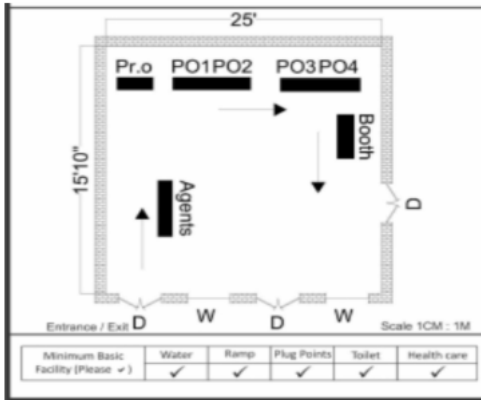

Google Map View

Polling Station Building Front View

Polling Station Front View

Cad View

Key MAP View

சட்டமன்றத் தொகுதியின் எண் மற்றும் பெயர் : 193-மதுரை (மையம்)  
பிரிவு எண் மற்றும் பெயர் 1-மதுரை (மா), கம்பளி மரத்துச் சந்து வார்டு 51,