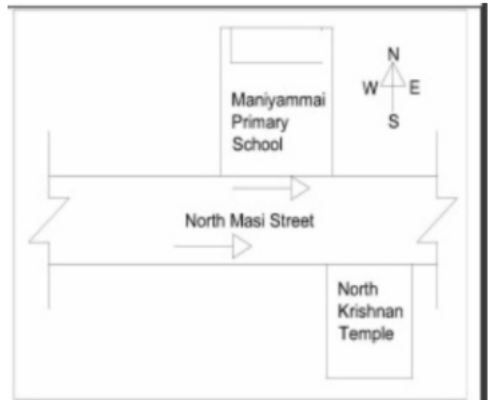

Google Map View

Polling Station Building Front View

Polling Station Front View

Cad View

Key MAP View

சட்டமன்றத் தொகுதியின் எண் மற்றும் பெயர் : 193-மதுரை (மையம்)  
பிரிவு எண் மற்றும் பெயர் 1-மதுரை (மா), கம்பளி மரத்துச் சந்து வார்டு 51,