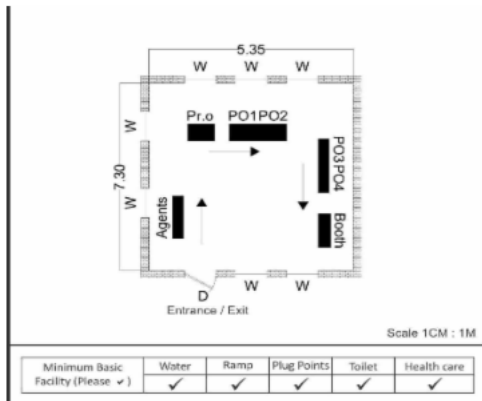

Google Map View

Polling Station Building Front View

Polling Station Front View

Cad View

Key MAP View

1 பெயர் : பாரததேவி கணவர் பெயர்: மோகனசுந்தரம் வீட்டு எண் : 1-1 வயது : 29 பாலினம் : பெண்	SBW1539139	Photo is available	2 பெயர் : முத்துப்பாண்டி தந்தை பெயர்: இராமலிங்கம் வீட்டு எண் : 1/2 வயது : 26 பாலினம் : ஆண்	SBW1490366	Photo is available	3 பெயர் : கவிதா ப தந்தை பெயர்: பாலமுருகன் வீட்டு எண் : 1/2 வயது : 22 பாலினம் : பெண்	NFX2089845	Photo is available
4 பெயர் : கருணாகரன் தந்தை பெயர்: துரைக்கண்ணு வீட்டு எண் : 1-3 வயது : 46 பாலினம் : ஆண்	SBW0380592	Photo is available	5 பெயர் : லெட்சுமி கணவர் பெயர்: கருணாகரன் வீட்டு எண் : 1-3 வயது : 41 பாலினம் : பெண்	SBW0380600	Photo is available	6 பெயர் : மரகதம் தந்தை பெயர்: சமதி வீட்டு எண் : 13/2 வயது : 23 பாலினம் : பெண்	SBW2082592	Photo is available
7 பெயர் : கார்த்திகேயன் தந்தை பெயர்: கஸ்தூரி வீட்டு எண் : 13-2-1 வயது : 51 பாலினம் : ஆண்	SBW2082444	Photo is available	8 பெயர் : நந்தினி கணவர் பெயர்: கார்த்திகேயன் வீட்டு எண் : 13-2-1 வயது : 43 பாலினம் : பெண்	SBW2082360	Photo is available	9 பெயர் : கா க நவீன் குமார் தந்தை பெயர்: கே கார்த்திகேயன் வீட்டு எண் : 13/2 1ஹெச் வயது : 21 பாலினம் : ஆண்	SBW2250306	Photo is available
S 10 பெயர் : சுப்புலட்சுமி கணவர் பெயர்: சுப்பையா வீட்டு எண் : 1E வயது : 76 பாலினம் : பெண்	SBW2023315	Photo is available	11 பெயர் : காந்திமதி கணவர் பெயர்: சதாசிவம் வீட்டு எண் : 1E வயது : 72 பாலினம் : பெண்	SBW1022367	Photo is available	12 பெயர் : வசந்தா கணவர் பெயர்: அய்யாவு வீட்டு எண் : 1E வயது : 60 பாலினம் : பெண்	SBW1415249	Photo is available
13 பெயர் : அய்யாவு தந்தை பெயர்: பாடலிங்கம் வீட்டு எண் : 1E வயது : 58 பாலினம் : ஆண்	SBW1415280	Photo is available	14 பெயர் : லெட்சுமி கணவர் பெயர்: கோவிந்தசாமி வீட்டு எண் : 1E வயது : 58 பாலினம் : பெண்	SBW0787713	Photo is available	15 பெயர் : இசக்கிமுத்து தந்தை பெயர்: கணேசன் வீட்டு எண் : 1E வயது : 55 பாலினம் : ஆண்	JRC1349877	Photo is available
16 பெயர் : ஆனந்தன் தந்தை பெயர்: பரமசிவம் வீட்டு எண் : 1E வயது : 55 பாலினம் : ஆண்	SBW1022656	Photo is available	17 பெயர் : இந்திராகாந்தி கணவர் பெயர்: இசக்கிமுத்து வீட்டு எண் : 1E வயது : 50 பாலினம் : பெண்	JRC1349869	Photo is available	18 பெயர் : சண்முகசுந்தரம் தந்தை பெயர்: திருநாவுக்கரசு வீட்டு எண் : 1E வயது : 46 பாலினம் : ஆண்	SBW1371806	Photo is available
19 பெயர் : உமா தேவி கணவர் பெயர்: சண்முகசுந்தரம் வீட்டு எண் : 1E வயது : 41 பாலினம் : பெண்	SBW1371731	Photo is available	20 பெயர் : பாலமுருகன் தந்தை பெயர்: அய்யாவு வீட்டு எண் : 1E வயது : 35 பாலினம் : ஆண்	SBW1415272	Photo is available	21 பெயர் : பேச்சிமுத்து தந்தை பெயர்: அய்யாவு வீட்டு எண் : 1E வயது : 33 பாலினம் : ஆண்	SBW1415181	Photo is available
22 பெயர் : பாண்டிஸ்வரி கணவர் பெயர்: விஜயகுமார் வீட்டு எண் : 1E வயது : 33 பாலினம் : பெண்	SBW0884809	Photo is available	23 பெயர் : சிவக்குமார் தந்தை பெயர்: ராமலிங்கம் வீட்டு எண் : 1E வயது : 31 பாலினம் : ஆண்	SBW1297118	Photo is available	24 பெயர் : லட்சுமி கந்தம் கணவர் பெயர்: ஆனந்த கிருஷ்ணன் வீட்டு எண் : 1F வயது : 80 பாலினம் : பெண்	SBW2023695	Photo is available
25 பெயர் : நஜிபுர் ரஹ்மான் தந்தை பெயர்: அப்துல் கரிம் வீட்டு எண் : 2 வயது : 53 பாலினம் : ஆண்	SBW1583988	Photo is available	26 பெயர் : மஞ்சளா கணவர் பெயர்: சிவக்குமார் வீட்டு எண் : 2 வயது : 52 பாலினம் : பெண்	JRC1516954	Photo is available	27 பெயர் : ரஹ்மத் பீவி தந்தை பெயர்: ஆசப் அலி வீட்டு எண் : 2 வயது : 50 பாலினம் : பெண்	SBW1582600	Photo is available
28 பெயர் : சரவணபாண்டி தந்தை பெயர்: ராமச்சந்திரன் வீட்டு எண் : 2 வயது : 49 பாலினம் : ஆண்	SBW1371780	Photo is available	29 பெயர் : ஆறுமுகராஜா தந்தை பெயர்: முத்துராமலிங்கம் வீட்டு எண் : 2 வயது : 49 பாலினம் : ஆண்	SBW1371814	Photo is available	30 பெயர் : சிவசங்கர் தந்தை பெயர்: ரத்தினம் வீட்டு எண் : 2 வயது : 46 பாலினம் : ஆண்	JRC1514520	Photo is available