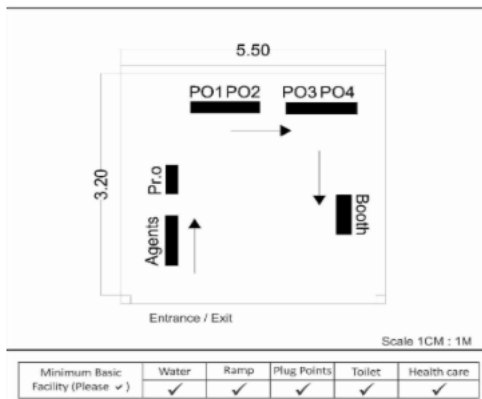

வாக்காளர் பதிவு அலுவலரின்
கையொப்பம்

Nazri Naksha

Google Map View

Polling Station Building Front View

Polling Station Front View

Cad View

Key MAP View

| | | | | | |
|--|------------|---|------------|---|------------|
| 1 பெயர் : குமரவேல் தந்தை பெயர் : புலவரத்தினம் வீட்டு எண் : 1-1 வயது : 71 பாலினம் : ஆண் Photo is available | JRC1349232 | 2 பெயர் : சுந்தரம்மாள் கணவர் பெயர் : குமரவேல் வீட்டு எண் : 1-1 வயது : 67 பாலினம் : பெண் Photo is available | JRC0882209 | 3 பெயர் : அய்யனார் தந்தை பெயர் : குமரவேல் வீட்டு எண் : 1-1 வயது : 45 பாலினம் : ஆண் Photo is available | JRC1514678 |
| 4 பெயர் : அழகர்சாமி தந்தை பெயர் : குமரவேல் வீட்டு எண் : 1-1 வயது : 41 பாலினம் : ஆண் Photo is available | JRC1514447 | 5 பெயர் : செல்லப்பாண்டி தந்தை பெயர் : மொட்டையாண்டி வீட்டு எண் : 1-2 வயது : 63 பாலினம் : ஆண் Photo is available | SBW1688019 | 6 பெயர் : இந்திராணி கணவர் பெயர் : செல்லப்பாண்டி வீட்டு எண் : 1-2 வயது : 57 பாலினம் : பெண் Photo is available | JRC3083946 |
| 7 பெயர் : கணேசன் தந்தை பெயர் : கருப்பையா வீட்டு எண் : 1a வயது : 60 பாலினம் : ஆண் Photo is available | SBW1415504 | 8 பெயர் : சுஜாதா கணவர் பெயர் : கணேசன் வீட்டு எண் : 1a வயது : 49 பாலினம் : பெண் Photo is available | SBW1415546 | 9 பெயர் : திவ்யதுர்கா தந்தை பெயர் : கணேசன் வீட்டு எண் : 1A வயது : 30 பாலினம் : பெண் Photo is available | SBW1372127 |
| 10 பெயர் : கிருஷ்ணன் தந்தை பெயர் : கண்ணன் வீட்டு எண் : 1-a-2 வயது : 29 பாலினம் : ஆண் Photo is available | SBW1415421 | 11 பெயர் : நாகசுப்பிரமணியம் தந்தை பெயர் : சந்திரசேகர் வீட்டு எண் : 1E வயது : 61 பாலினம் : ஆண் Photo is available | SBW0381392 | 12 பெயர் : அன்னபூரணி கணவர் பெயர் : நாகசுப்பிரமணியம் வீட்டு எண் : 1E வயது : 59 பாலினம் : பெண் Photo is available | SBW0381384 |
| 13 பெயர் : ராஜாராம் தந்தை பெயர் : பாண்டி வீட்டு எண் : 1E வயது : 42 பாலினம் : ஆண் Photo is available | SBW0727610 | 14 பெயர் : ஆர்த்திமீனா கணவர் பெயர் : ராஜாராம் வீட்டு எண் : 1E வயது : 37 பாலினம் : பெண் Photo is available | SBW0727263 | 15 பெயர் : கார்த்திகா இதரர் பெயர் : அய்யனார் வீட்டு எண் : 1E வயது : 35 பாலினம் : பெண் Photo is available | SBW0381459 |
| 16 பெயர் : முருகேசன் தந்தை பெயர் : சுப்பையாசெட்டியார் வீட்டு எண் : 1-E வயது : 79 பாலினம் : ஆண் Photo is available | JRC4094678 | 17 பெயர் : நாகரத்தினம் கணவர் பெயர் : முருகேசன் வீட்டு எண் : 1-E வயது : 67 பாலினம் : பெண் Photo is available | JRC4094660 | 18 பெயர் : செல்லம்மாள் கணவர் பெயர் : கருப்பையா வீட்டு எண் : 2-1 வயது : 76 பாலினம் : பெண் Photo is available | JRC2981504 |
| 19 பெயர் : மூர்த்தி தந்தை பெயர் : கருப்பையா வீட்டு எண் : 2-1 வயது : 50 பாலினம் : ஆண் Photo is available | JRC1524875 | 20 பெயர் : ஹரிஸ் தந்தை பெயர் : ஆனந்தன் வீட்டு எண் : 2/1 வயது : 21 பாலினம் : ஆண் Photo is available | SBW2204329 | 21 பெயர் : பரமேஷ்வரி கணவர் பெயர் : சந்திரசேகர் வீட்டு எண் : 2/68,3வது தளம் வயது : 21 பாலினம் : பெண் Photo is available | SBW2232411 |
| 22 பெயர் : காத்தவராயன் தந்தை பெயர் : கணபதி வீட்டு எண் : 3 வயது : 64 பாலினம் : ஆண் Photo is available | SBW1688027 | 23 பெயர் : ஜெயலட்சுமி கணவர் பெயர் : காத்தவராயன் வீட்டு எண் : 3 வயது : 59 பாலினம் : பெண் Photo is available | SBW0788026 | 24 பெயர் : விஸ்வநாதன் தந்தை பெயர் : பழனிச்சாமி வீட்டு எண் : 3 வயது : 50 பாலினம் : ஆண் Photo is available | SBW1372150 |
| 25 பெயர் : ராதிகா கணவர் பெயர் : விஸ்வநாதன் வீட்டு எண் : 3 வயது : 41 பாலினம் : பெண் Photo is available | SBW1372143 | 26 பெயர் : கார்த்திக் தந்தை பெயர் : காத்தவராயன் வீட்டு எண் : 3 வயது : 34 பாலினம் : ஆண் Photo is available | SBW0787986 | 27 பெயர் : பாலகுரு தந்தை பெயர் : காத்தவராயன் வீட்டு எண் : 3 வயது : 32 பாலினம் : ஆண் Photo is available | SBW0885632 |
| 28 பெயர் : கிருஷ்ணவேணி கணவர் பெயர் : தனசேகரன் வீட்டு எண் : 3A வயது : 64 பாலினம் : பெண் Photo is available | SBW1297654 | 29 பெயர் : பாண்டி தந்தை பெயர் : சிதம்பரம்பிள்ளை வீட்டு எண் : 4 வயது : 75 பாலினம் : ஆண் Photo is available | SBW0025122 | 30 பெயர் : பிச்சம்மாள் கணவர் பெயர் : பாண்டி வீட்டு எண் : 4 வயது : 69 பாலினம் : பெண் Photo is available | SBW0025718 |