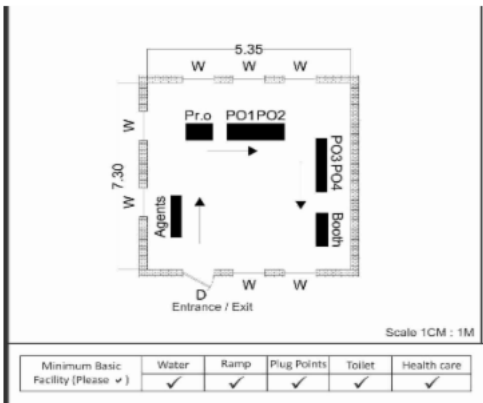

Google Map View

Polling Station Building Front View

Polling Station Front View

Cad View

Key MAP View

1 பெயர் : பாலசுப்பிரமணியன் தந்தை பெயர்: பழனிச்சாமி வீட்டு எண் : 24 வயது : 82 பாலினம் : ஆண்	SBW056661	Photo is available	2 பெயர் : பாலசுப்பிரமணியன் தந்தை பெயர்: சோமசுந்தரம் வீட்டு எண் : 24 வயது : 74 பாலினம் : ஆண்	SBW0566067	Photo is available	3 பெயர் : ராணி கணவர் பெயர்: பாலசுப்பிரமணியன் வீட்டு எண் : 24 வயது : 64 பாலினம் : பெண்	SBW0566109	Photo is available
4 பெயர் : கார்த்திக் தந்தை பெயர்: பாலசுப்பிரமணியன் வீட்டு எண் : 24 வயது : 41 பாலினம் : ஆண்	SBW0566117	Photo is available	5 பெயர் : ராதா தந்தை பெயர்: சரவணமுத்து வீட்டு எண் : 24 வயது : 38 பாலினம் : பெண்	SBW1096098	Photo is available	6 பெயர் : சண்முகப் பிரியா கணவர் பெயர்: கார்த்திக் வீட்டு எண் : 24 வயது : 37 பாலினம் : பெண்	SBW1122886	Photo is available
7 பெயர் : விசாலாட்சி இதரர் பெயர்: சுப்பிரமணி வீட்டு எண் : 24 வயது : 36 பாலினம் : பெண்	SBW0381863	Photo is available	8 பெயர் : லலிதா பரமேஸ்வரி தந்தை பெயர்: பாலசுப்பிரமணியன் வீட்டு எண் : 24 வயது : 31 பாலினம் : பெண்	SBW1023522	Photo is available	9 பெயர் : அருண் பிரசாத் தந்தை பெயர்: கோவிந்தராஜ் வீட்டு எண் : 24 வயது : 30 பாலினம் : ஆண்	SBW1298017	Photo is available
10 பெயர் : கலைச்செல்வி கணவர் பெயர்: ஜீவா வீட்டு எண் : 24-1 வயது : 66 பாலினம் : பெண்	JRC0904920	Photo is available	11 பெயர் : சாந்தி கணவர் பெயர்: மோகன் வீட்டு எண் : 24-2 வயது : 57 பாலினம் : பெண்	JRC1518232	Photo is available	12 பெயர் : சித்ரா கணவர் பெயர்: கோவிந்தராஜ் வீட்டு எண் : 24-4 வயது : 54 பாலினம் : பெண்	SBW0887000	Photo is available
13 பெயர் : ஜெயஸ்ரீ தந்தை பெயர்: மலைச்சாமி வீட்டு எண் : 24-4 வயது : 25 பாலினம் : பெண்	SBW2037596	Photo is available	14 பெயர் : ஸ்ரீராம் தந்தை பெயர்: மலைச்சாமி வீட்டு எண் : 24-4ஏ வயது : 26 பாலினம் : ஆண்	SBW1517689	Photo is available	15 பெயர் : சுவேதா தந்தை பெயர்: கோவிந்தராஜ் வீட்டு எண் : 24-4ஏ வயது : 25 பாலினம் : பெண்	SBW1517564	Photo is available
16 பெயர் : ராக்கு தந்தை பெயர்: நவந்த கிருஷ்ணன் வீட்டு எண் : 24/4ஏ வயது : 22 பாலினம் : பெண்	SBW2165348	Photo is available	17 பெயர் : செந்தில்குமரன் ச தந்தை பெயர்: சண்முகம் பி வீட்டு எண் : 24/4ஏ வயது : 20 பாலினம் : ஆண்	SBW2244119	Photo is available	18 பெயர் : ரேவதி கணவர் பெயர்: வாசுதேவன் வீட்டு எண் : 25 வயது : 66 பாலினம் : பெண்	SBW0385856	Photo is available
19 பெயர் : வாசுதேவன் தந்தை பெயர்: பால்சாமி வீட்டு எண் : 25 வயது : 66 பாலினம் : ஆண்	SBW0385849	Photo is available	20 பெயர் : செல்வராஜ் தந்தை பெயர்: தோப்படாயார் வீட்டு எண் : 25 வயது : 57 பாலினம் : ஆண்	SBW2037505	Photo is available	21 பெயர் : சுவந்ஸ்மா ஈஸ்வரி கணவர் பெயர்: செல்வராஜ் வீட்டு எண் : 25 வயது : 44 பாலினம் : பெண்	SBW2037430	Photo is available
22 பெயர் : தினேஷ் தந்தை பெயர்: கனகராஜ் வீட்டு எண் : 25 வயது : 37 பாலினம் : ஆண்	SBW0382051	Photo is available	23 பெயர் : தீபிகா தந்தை பெயர்: கனகராஜ் வீட்டு எண் : 25 வயது : 34 பாலினம் : பெண்	SBW0382069	Photo is available	24 பெயர் : பிரியதர்ஷினி தந்தை பெயர்: துளசிராம் வீட்டு எண் : 25 வயது : 34 பாலினம் : பெண்	SBW0887125	Photo is available
25 பெயர் : காயத்ரி தந்தை பெயர்: பாலமுருகன் வீட்டு எண் : 25 வயது : 29 பாலினம் : பெண்	SBW1381722	Photo is available	26 பெயர் : ஞானவேல் தந்தை பெயர்: சங்கரநாராயணன் வீட்டு எண் : 25-2 வயது : 73 பாலினம் : ஆண்	SBW1693639	Photo is available	27 பெயர் : செல்வி தந்தை பெயர்: லக்ஷ்மணன் வீட்டு எண் : 25/8 வயது : 50 பாலினம் : பெண்	SBW1593946	Photo is available
28 பெயர் : பாலமுருகன் தாயின் பெயர்: கற்பகவள்ளி வீட்டு எண் : 25-25 வயது : 43 பாலினம் : ஆண்	SBW0382309	Photo is available	29 பெயர் : அல்வினி தாயின் பெயர்: சித்ரா வீட்டு எண் : 25/113 வெங்கடசாமி நாயுடு அக்ர வயது : 27 பாலினம் : பெண்	WRM2530087	Photo is available	30 பெயர் : நிதிஷ் குமார் தந்தை பெயர்: ஆறுமுகம் வீட்டு எண் : 26 வயது : 26 பாலினம் : ஆண்	SBW1547090	Photo is available