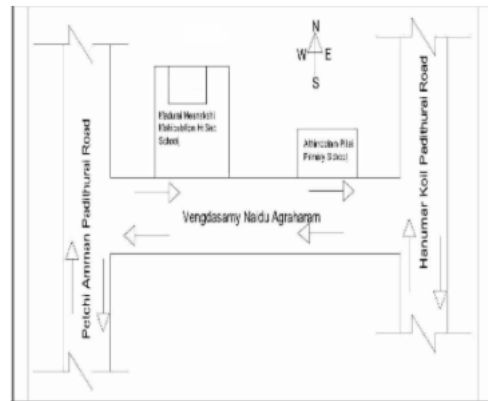

Google Map View

Polling Station Building Front View

Polling Station Front View

Cad View

Key MAP View

Minimum Basic Facility (Please ✓)	Water	Ramp	Plug Points	Toilet	Health care
	✓	✓	✓	✓	✓

சட்டமன்றத் தொகுதியின் எண் மற்றும் பெயர் : 193-மதுரை (மையம்)  
பிரிவு எண் மற்றும் பெயர் 1-மதுரை (மா), வெங்கடாசலம் பிள்ளை சந்து வார்டு 50,