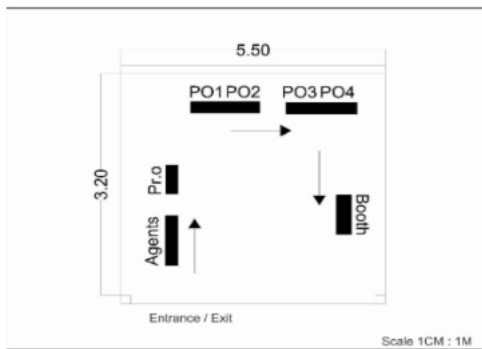

Google Map View

Polling Station Building Front View

Polling Station Front View

Cad View

Key MAP View

Minimum Basic Facility (Please ✓)	Water	Ramp	Plug Points	Toilet	Health care
	✓	✓	✓	✓	✓

சட்டமன்றத் தொகுதியின் எண் மற்றும் பெயர் : 193-மதுரை (மையம்)  
பிரிவு எண் மற்றும் பெயர் 1-மதுரை (மா), வெங்கடாசலம் பிள்ளை சந்து வார்டு 50,