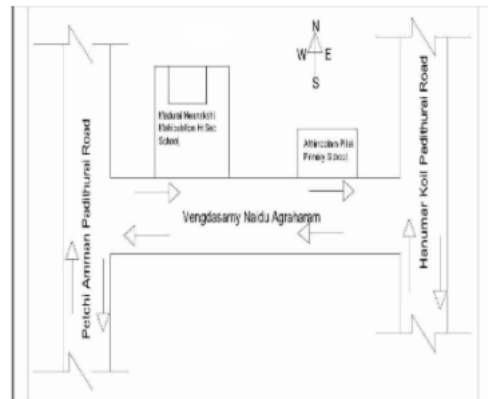

Key MAP View