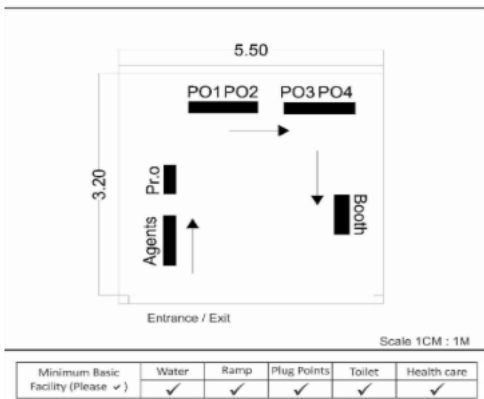

Google Map View

Polling Station Building Front View

Polling Station Front View

Cad View

Key MAP View

1 பெயர் : பாலசுப்பிரமணி தந்தை பெயர்: அழகர் வீட்டு எண் : 1-1 வயது : 60 பாலினம் : ஆண் Photo is available	JRC0888115	2 பெயர் : பூங்கனி கணவர் பெயர்: பாலசுப்பிரமணி வீட்டு எண் : 1-1 வயது : 58 பாலினம் : பெண் Photo is available	SBW1673839	3 பெயர் : காளிதாஸ் தந்தை பெயர்: ரெங்கச்சாமி வீட்டு எண் : 1-2 வயது : 70 பாலினம் : ஆண் Photo is available	SBW0384867
4 பெயர் : மீனா கணவர் பெயர்: காளிதாஸ் வீட்டு எண் : 1-2 வயது : 60 பாலினம் : பெண் Photo is available	SBW0384875	5 பெயர் : மணிகண்டன் தந்தை பெயர்: இசக்கி வீட்டு எண் : 1-2 வயது : 41 பாலினம் : ஆண் Photo is available	JRC1585330	6 பெயர் : ஆனந்தகுமார் தந்தை பெயர்: காளிதாஸ் வீட்டு எண் : 1-2 வயது : 40 பாலினம் : ஆண் Photo is available	SBW0570812
7 பெயர் : மகாலட்சுமி தந்தை பெயர்: பாலசுப்பிரமணியன் வீட்டு எண் : 1-2 வயது : 30 பாலினம் : பெண் Photo is available	SBW1416247	8 பெயர் : மாரியம்மாள் கணவர் பெயர்: மணிகண்டன் வீட்டு எண் : 1-2b வயது : 40 பாலினம் : பெண் Photo is available	SBW0384818	9 பெயர் : சகுந்தலா கணவர் பெயர்: முருகேசன் வீட்டு எண் : 1-2சி வயது : 69 பாலினம் : பெண் Photo is available	SBW1538495
10 பெயர் : மாரி கணவர் பெயர்: நாகராஜ் வீட்டு எண் : 1-2f வயது : 71 பாலினம் : பெண் Photo is available	SBW0384891	11 பெயர் : மோகனா கணவர் பெயர்: தீர்த்தபதி வீட்டு எண் : 1-3 வயது : 72 பாலினம் : பெண் Photo is available	JRC1585553	12 பெயர் : பாத்திமா சமீரா கணவர் பெயர்: அனீஸ்முகமது வீட்டு எண் : 1/3 வயது : 30 பாலினம் : பெண் Photo is available	SBW2033553
13 பெயர் : இர்பான் பர்வின் தந்தை பெயர்: மன்கூர் ரஹ்மான் வீட்டு எண் : 1/3 வயது : 25 பாலினம் : பெண் Photo is available	SBW2070514	14 பெயர் : அன்பரசன் தந்தை பெயர்: மதுராஜ் வீட்டு எண் : 2 வயது : 40 பாலினம் : ஆண் Photo is available	JRC1586064	15 பெயர் : சுகன்யா கணவர் பெயர்: ஆனந்தகுமார் வீட்டு எண் : 2 வயது : 39 பாலினம் : பெண் Photo is available	SBW1416338
16 பெயர் : டேனிஷ் ராஜ் தந்தை பெயர்: ஜோதி பாஸ்கரன் வீட்டு எண் : 2 வயது : 28 பாலினம் : ஆண் Photo is available	SBW1416387	17 பெயர் : ஜெயமணி கணவர் பெயர்: கனகராஜ் வீட்டு எண் : 2-1 வயது : 83 பாலினம் : பெண் Photo is available	JRC1344290	18 பெயர் : கிருபாராஜ்குமார் தந்தை பெயர்: ஜான்விக்டர் வீட்டு எண் : 2-1 வயது : 57 பாலினம் : ஆண் Photo is available	JRC1576859
19 பெயர் : செல்வபிரபா தாயின் பெயர்: ஜெயமணி வீட்டு எண் : 2-1 வயது : 54 பாலினம் : பெண் Photo is available	JRC1344274	20 பெயர் : செல்லப்பா தாயின் பெயர்: ஜெயமணி வீட்டு எண் : 2-1 வயது : 53 பாலினம் : ஆண் Photo is available	SBW1673847	21 பெயர் : பிரபு தாயின் பெயர்: ஜெயமணி வீட்டு எண் : 2-1 வயது : 49 பாலினம் : ஆண் Photo is available	JRC1576842
22 பெயர் : ஜோதிபாஸ்கரன் தந்தை பெயர்: கனகராஜ் வீட்டு எண் : 2-2 வயது : 61 பாலினம் : ஆண் Photo is available	SBW1673854	23 பெயர் : பாலாபிரேமாசெல்வராணி கணவர் பெயர்: ஜோதிபாஸ்கரன் வீட்டு எண் : 2-2 வயது : 55 பாலினம் : பெண் Photo is available	SBW1673862	24 பெயர் : ஜோதி ராஜ் சேகரன் தந்தை பெயர்: கனகராஜ் வீட்டு எண் : 2-3 வயது : 60 பாலினம் : ஆண் Photo is available	SBW0385153
25 பெயர் : அழகுஜோதி கணவர் பெயர்: ராஜசேகரன் வீட்டு எண் : 2-3 வயது : 53 பாலினம் : பெண் Photo is available	SBW0385161	26 பெயர் : ஜெயசுதா கணவர் பெயர்: செல்லப்பா வீட்டு எண் : 2-3 வயது : 42 பாலினம் : பெண் Photo is available	SBW0385179	27 பெயர் : டிசோராஜ்பிரபு தந்தை பெயர்: ஜோதி பாஸ்கரன் வீட்டு எண் : 2-30 வயது : 30 பாலினம் : ஆண் Photo is available	SBW1124387
28 பெயர் : அங்காள் பரமேஸ்வரி கணவர் பெயர்: செந்தில் வேல் வீட்டு எண் : 3 வயது : 38 பாலினம் : பெண் Photo is available	SBW2150548	29 பெயர் : அமர்ராஜ் தந்தை பெயர்: சரவணன் வீட்டு எண் : 3 வயது : 33 பாலினம் : ஆண் Photo is available	SBW0728840	30 பெயர் : மகா லட்சுமி கணவர் பெயர்: கௌதம் வீட்டு எண் : 3 வயது : 30 பாலினம் : பெண் Photo is available	SBW2151488