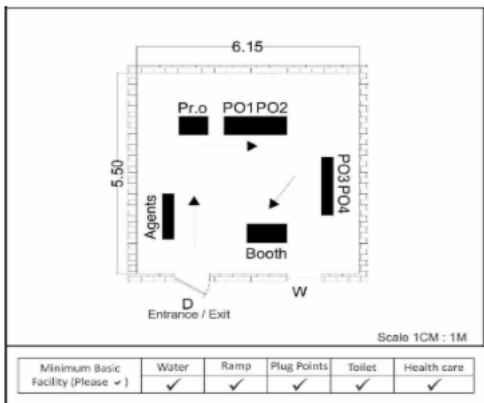

Google Map View

Polling Station Building Front View

Polling Station Front View

Cad View

Key MAP View

1	SBW1000348	பெயர் : பாண்டிசுமார் தந்தை பெயர் : ஜெயராமன் வீட்டு எண் : 1 வயது : 32 பாலினம் : ஆண்	Photo is available	2	JRC1576131	பெயர் : பாலமுருகன் தந்தை பெயர் : திருமால் வீட்டு எண் : 1-3 வயது : 57 பாலினம் : ஆண்	Photo is available	3	SBW2191781	பெயர் : தமிழ்செல்வி தாயின் பெயர் : சத்யா வீட்டு எண் : 1 8 வயது : 22 பாலினம் : பெண்	Photo is available
4	SBW0035626	பெயர் : ராமலெட்சுமி கணவர் பெயர் : சீனிவாசன் வீட்டு எண் : 1-B வயது : 53 பாலினம் : பெண்	Photo is available	5	SBW0035634	பெயர் : பாண்டியன் தந்தை பெயர் : கிருஷ்ணமூர்த்தி வீட்டு எண் : 1-B வயது : 50 பாலினம் : ஆண்	Photo is available	6	SBW0035568	பெயர் : நாகம்மாள் கணவர் பெயர் : செல்வராஜ் வீட்டு எண் : 1-B வயது : 45 பாலினம் : பெண்	Photo is available
7	SBW0035618	பெயர் : மலர்விழி கணவர் பெயர் : நாகராஜ் வீட்டு எண் : 1-B வயது : 41 பாலினம் : பெண்	Photo is available	8	SBW0035584	பெயர் : தமிழ்செல்வி கணவர் பெயர் : முத்துப்பாண்டி வீட்டு எண் : 1-B வயது : 40 பாலினம் : பெண்	Photo is available	9	SBW0035600	பெயர் : மாரியம்மாள் கணவர் பெயர் : பெரியசாமி வீட்டு எண் : 1-B வயது : 40 பாலினம் : பெண்	Photo is available
10	SBW0035659	பெயர் : சேகர் தந்தை பெயர் : அழகர் வீட்டு எண் : 1-B வயது : 39 பாலினம் : ஆண்	Photo is available	11	SBW0035592	பெயர் : ரேவதி கணவர் பெயர் : ராமசசந்திரன் வீட்டு எண் : 1-B வயது : 38 பாலினம் : பெண்	Photo is available	12	SBW0035576	பெயர் : முத்துலெட்சுமி கணவர் பெயர் : ரஞ்சித் வீட்டு எண் : 1-B வயது : 38 பாலினம் : பெண்	Photo is available
13	SBW0035667	பெயர் : கலா கணவர் பெயர் : கண்ணன் வீட்டு எண் : 1-B வயது : 38 பாலினம் : பெண்	Photo is available	14	SBW1025329	பெயர் : பழனியம்மாள் கணவர் பெயர் : வெங்கடாசலம் வீட்டு எண் : 1E வயது : 78 பாலினம் : பெண்	Photo is available	15	JRC1337575	பெயர் : சந்திரா கணவர் பெயர் : வரதன் வீட்டு எண் : 1E வயது : 61 பாலினம் : பெண்	Photo is available
16	SBW1682681	பெயர் : முருகேசன் தந்தை பெயர் : வெங்கடாசலம் வீட்டு எண் : 1E வயது : 60 பாலினம் : ஆண்	Photo is available	17	SBW1025600	பெயர் : செல்லையா தந்தை பெயர் : முத்தையா வீட்டு எண் : 1E வயது : 58 பாலினம் : ஆண்	Photo is available	18	SBW0889907	பெயர் : வேலுச்சாமி தந்தை பெயர் : காளியப்பா செட்டியார் வீட்டு எண் : 1E வயது : 58 பாலினம் : ஆண்	Photo is available
19	SBW0789461	பெயர் : ஜெயராமன் தந்தை பெயர் : கிருஷ்ணன் வீட்டு எண் : 1E வயது : 57 பாலினம் : ஆண்	Photo is available	20	SBW1124767	பெயர் : பாலு தந்தை பெயர் : மாரியப்பன் வீட்டு எண் : 1E வயது : 56 பாலினம் : ஆண்	Photo is available	21	SBW1124668	பெயர் : நாராயணன் தந்தை பெயர் : முத்துக்குமார் வீட்டு எண் : 1E வயது : 56 பாலினம் : ஆண்	Photo is available
22	SBW1025402	பெயர் : பாண்டியம்மாள் கணவர் பெயர் : செல்லையா வீட்டு எண் : 1E வயது : 56 பாலினம் : பெண்	Photo is available	23	SBW1124684	பெயர் : கல்யாணசுந்தரம் தந்தை பெயர் : சுந்தரம் வீட்டு எண் : 1E வயது : 55 பாலினம் : ஆண்	Photo is available	24	SBW1682699	பெயர் : சண்முகராஜ் தந்தை பெயர் : பெருமாள் வீட்டு எண் : 1E வயது : 52 பாலினம் : ஆண்	Photo is available
25	JRC2986875	பெயர் : மணிகண்டன் ஐயப்பன் தந்தை பெயர் : சுப்பையா வீட்டு எண் : 1E வயது : 49 பாலினம் : ஆண்	Photo is available	26	SBW1124882	பெயர் : தமிழ்செல்வி கணவர் பெயர் : நாராயணன் வீட்டு எண் : 1E வயது : 48 பாலினம் : பெண்	Photo is available	27	SBW1025626	பெயர் : ராமு தந்தை பெயர் : ராமு வீட்டு எண் : 1E வயது : 47 பாலினம் : ஆண்	Photo is available
28	SBW1025436	பெயர் : பாக்கியலெட்சுமி கணவர் பெயர் : பெருமாள் வீட்டு எண் : 1E வயது : 47 பாலினம் : பெண்	Photo is available	29	SBW1025675	பெயர் : முருகன் தந்தை பெயர் : பாண்டி வீட்டு எண் : 1E வயது : 46 பாலினம் : ஆண்	Photo is available	30	SBW0889915	பெயர் : குணசேகரன் தந்தை பெயர் : சுந்தரேஸ்வரன் வீட்டு எண் : 1E வயது : 46 பாலினம் : ஆண்	Photo is available