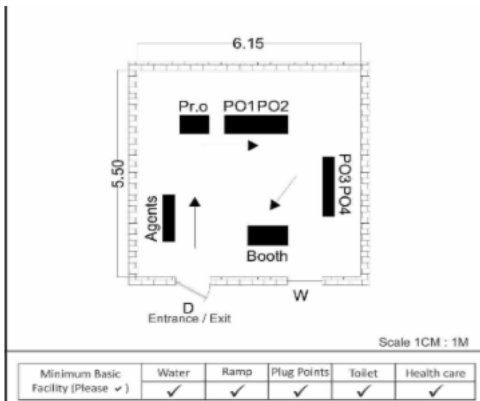

Google Map View

Polling Station Building Front View

Polling Station Front View

Cad View

Key MAP View

1 பெயர் : வாசுதேவன் தந்தை பெயர்: மீனாட்சிசந்திரம் வீட்டு எண் : 1-1 வயது : 59 பாலினம் : ஆண் Photo is available	SBW1685023	2 பெயர் : சித்ரா கணவர் பெயர்: வாசுதேவன் வீட்டு எண் : 1-1 வயது : 54 பாலினம் : பெண் Photo is available	SBW1685031	3 பெயர் : ஜமுனா கணவர் பெயர்: கண்ணன் வீட்டு எண் : 1-2 வயது : 54 பாலினம் : பெண் Photo is available	JRC1579713
4 பெயர் : செல்வம் தந்தை பெயர்: பால்செட்டியார் வீட்டு எண் : 1-2 வயது : 44 பாலினம் : ஆண் Photo is available	JRC1579903	5 பெயர் : பாண்டியராஜன் தந்தை பெயர்: கேசவன் வீட்டு எண் : 1-2 வயது : 41 பாலினம் : ஆண் Photo is available	SBW0035709	6 பெயர் : ருக்குமணிஆம்மாள் கணவர் பெயர்: செல்லம்பிள்ளை வீட்டு எண் : 1E வயது : 78 பாலினம் : பெண் Photo is available	SBW1025899
7 பெயர் : அழகர் தந்தை பெயர்: ராஜலிப்பிள்ளை வீட்டு எண் : 1E வயது : 69 பாலினம் : ஆண் Photo is available	SBW0387522	8 பெயர் : பத்மாவதி கணவர் பெயர்: அழகர் வீட்டு எண் : 1E வயது : 60 பாலினம் : பெண் Photo is available	SBW0387530	9 பெயர் : கலா கணவர் பெயர்: ராம்தாஸ் வீட்டு எண் : 1E வயது : 58 பாலினம் : பெண் Photo is available	SBW1299783
10 பெயர் : கௌரி கணவர் பெயர்: ஆறுமுகம் வீட்டு எண் : 1E வயது : 55 பாலினம் : பெண் Photo is available	SBW0571406	11 பெயர் : சேதுலெட்சுமி கணவர் பெயர்: சேதுராமன் வீட்டு எண் : 1E வயது : 55 பாலினம் : பெண் Photo is available	JRC1582832	12 பெயர் : பாலாஜி தந்தை பெயர்: செல்வம் வீட்டு எண் : 1E வயது : 42 பாலினம் : ஆண் Photo is available	SBW0387779
13 பெயர் : ராதா கணவர் பெயர்: குபேந்திரன் வீட்டு எண் : 1E வயது : 41 பாலினம் : பெண் Photo is available	SBW0388447	14 பெயர் : வீரம்மாள் கணவர் பெயர்: மருதுபாண்டி வீட்டு எண் : 1E வயது : 40 பாலினம் : பெண் Photo is available	SBW1025881	15 பெயர் : காயத்திரி கணவர் பெயர்: பாலாஜி வீட்டு எண் : 1E வயது : 39 பாலினம் : பெண் Photo is available	SBW0389023
16 பெயர் : முத்துலெட்சுமி கணவர் பெயர்: முத்துகுமார் வீட்டு எண் : 1E வயது : 38 பாலினம் : பெண் Photo is available	SBW0571489	17 பெயர் : முத்துராஜ் தந்தை பெயர்: அழகர் வீட்டு எண் : 1E வயது : 37 பாலினம் : ஆண் Photo is available	SBW0388215	18 பெயர் : நாகராஜ் தந்தை பெயர்: அழகர் வீட்டு எண் : 1E வயது : 36 பாலினம் : ஆண் Photo is available	SBW0387951
19 பெயர் : பத்மப்பிரியா கணவர் பெயர்: மணிவாசகம் வீட்டு எண் : 1E வயது : 36 பாலினம் : பெண் Photo is available	SBW0175174	20 பெயர் : மாரிஸ்வரி தந்தை பெயர்: காந்தி வீட்டு எண் : 1E வயது : 34 பாலினம் : பெண் Photo is available	SBW0388710	21 பெயர் : நந்தகுமார் தந்தை பெயர்: மாணிக்கம் வீட்டு எண் : 1E வயது : 33 பாலினம் : ஆண் Photo is available	SBW0789685
22 பெயர் : சதீஸ்குமார் தந்தை பெயர்: பாலசுப்பிரமணி வீட்டு எண் : 1E வயது : 33 பாலினம் : ஆண் Photo is available	SBW0789644	23 பெயர் : ஹரிகிருஷ்ணன் தந்தை பெயர்: முருகன் வீட்டு எண் : 1E வயது : 32 பாலினம் : ஆண் Photo is available	SBW0890608	24 பெயர் : திவ்யா தந்தை பெயர்: சின்னையா வீட்டு எண் : 1E வயது : 32 பாலினம் : பெண் Photo is available	SBW1001155
25 பெயர் : தாமரைசெல்வன் தந்தை பெயர்: மாரிமுத்து வீட்டு எண் : 1E வயது : 30 பாலினம் : ஆண் Photo is available	SBW1299775	26 பெயர் : பஞ்சவர்ணம் தந்தை பெயர்: சின்னையா வீட்டு எண் : 1E வயது : 30 பாலினம் : பெண் Photo is available	SBW1229319	27 பெயர் : சரவணன் தந்தை பெயர்: முருகேசன் வீட்டு எண் : 1E வயது : 29 பாலினம் : ஆண் Photo is available	SBW1300144
28 பெயர் : கண்ணன் தந்தை பெயர்: ஸ்ரீனிவாசன் வீட்டு எண் : 1-E வயது : 56 பாலினம் : ஆண் Photo is available	JRC4096384	29 பெயர் : சசிக்கலா கணவர் பெயர்: பாலகிருஷ்ணன் வீட்டு எண் : 1-E வயது : 41 பாலினம் : பெண் Photo is available	JRC4096368	30 பெயர் : சுபத்திரா கணவர் பெயர்: இருளப்பன் வீட்டு எண் : 1-E வயது : 40 பாலினம் : பெண் Photo is available	JRC4096376