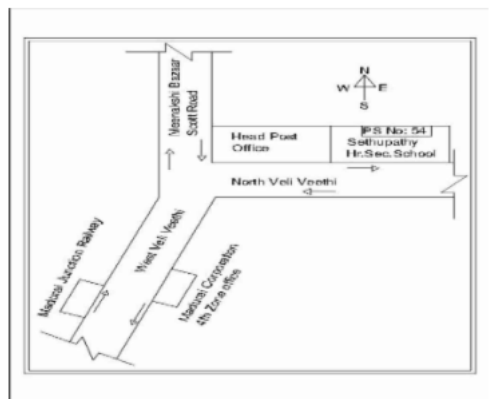

Cad View

Key MAP View