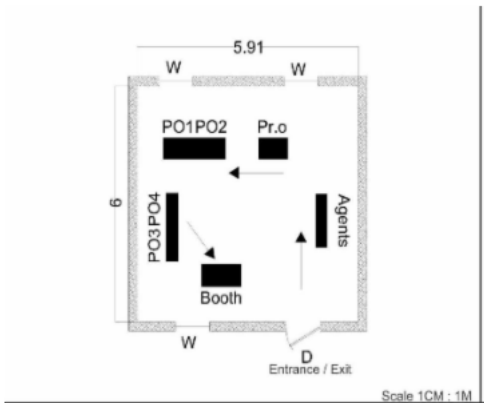

Google Map View

Polling Station Building Front View

Polling Station Front View

Cad View

Key MAP View

1 பெயர் : மாரியம்மாள் இதரர் பெயர் : முத்தையா வீட்டு எண் : 1 வயது : 44 பாலினம் : பெண் Photo is available	SBW2146694	2 பெயர் : நதியா கணவர் பெயர் : வெங்கடேசன் வீட்டு எண் : 1 வயது : 35 பாலினம் : பெண் Photo is available	SBW2064095	3 பெயர் : ஆறுமுகம் தந்தை பெயர் : சுப்பையா வீட்டு எண் : 1-2 வயது : 63 பாலினம் : ஆண் Photo is available	FFT1974864
4 பெயர் : புஸ்பவள்ளி கணவர் பெயர் : ஆறுமுகம் வீட்டு எண் : 1-2 வயது : 60 பாலினம் : பெண் Photo is available	FFT1974724	5 பெயர் : முத்துலெட்சுமி தந்தை பெயர் : ஆறுமுகம் வீட்டு எண் : 1-2 வயது : 42 பாலினம் : பெண் Photo is available	FFT4942215	6 பெயர் : சேதுராணி கணவர் பெயர் : ஆறுமுகம் வீட்டு எண் : 1-B வயது : 62 பாலினம் : பெண் Photo is available	SBW0004697
7 பெயர் : ராஜேஷ் தந்தை பெயர் : ராமன் வீட்டு எண் : 1-B வயது : 43 பாலினம் : ஆண் Photo is available	SBW0004739	8 பெயர் : கணேசுக்குமார் தந்தை பெயர் : முருகன் வீட்டு எண் : 1-B வயது : 39 பாலினம் : ஆண் Photo is available	SBW0004754	9 பெயர் : வேலாயுதம் தந்தை பெயர் : சொக்கையா வீட்டு எண் : 1E வயது : 66 பாலினம் : ஆண் Photo is available	SBW0532457
10 பெயர் : கற்பகசாந்தி கணவர் பெயர் : ராஜேந்திரன் வீட்டு எண் : 1E வயது : 62 பாலினம் : பெண் Photo is available	FFT3948809	11 பெயர் : சுந்தரராஜ் தந்தை பெயர் : சுந்தரராஜ் வீட்டு எண் : 1E வயது : 54 பாலினம் : ஆண் Photo is available	SBW0532127	12 பெயர் : தனம் கணவர் பெயர் : வேலாயுதம் வீட்டு எண் : 1E வயது : 51 பாலினம் : பெண் Photo is available	SBW0532465
13 பெயர் : விஜயக்குமார் தந்தை பெயர் : தொந்தி வீட்டு எண் : 1E வயது : 41 பாலினம் : ஆண் Photo is available	SBW1104330	14 பெயர் : சங்குராஜா தந்தை பெயர் : ரவிசந்திரன் வீட்டு எண் : 1E வயது : 40 பாலினம் : ஆண் Photo is available	SBW0719450	15 பெயர் : விஜி கணவர் பெயர் : திருப்பதி வீட்டு எண் : 1E வயது : 38 பாலினம் : பெண் Photo is available	SBW0533885
16 பெயர் : முருகலட்சுமி கணவர் பெயர் : லெட்சுமணன் வீட்டு எண் : 1E வயது : 37 பாலினம் : பெண் Photo is available	SBW0532390	17 பெயர் : உஷா தந்தை பெயர் : பரமன் வீட்டு எண் : 1E வயது : 36 பாலினம் : பெண் Photo is available	SBW0531681	18 பெயர் : பரமேஸ்வரி கணவர் பெயர் : ராமலிங்கம் வீட்டு எண் : 1E வயது : 35 பாலினம் : பெண் Photo is available	SBW0719617
19 பெயர் : திவ்யபாரதி தந்தை பெயர் : பாலு வீட்டு எண் : 1E வயது : 34 பாலினம் : பெண் Photo is available	SBW0532168	20 பெயர் : மாயக்காள் கணவர் பெயர் : கலைமன்னன் வீட்டு எண் : 1E வயது : 33 பாலினம் : பெண் Photo is available	SBW1281815	21 பெயர் : பிரதீபா கணவர் பெயர் : விவேஸ் வீட்டு எண் : 1E வயது : 33 பாலினம் : பெண் Photo is available	SBW1281948
22 பெயர் : ராஜா தந்தை பெயர் : ரவிசந்திரன் வீட்டு எண் : 1E வயது : 33 பாலினம் : ஆண் Photo is available	SBW0719534	23 பெயர் : ராதியா கணவர் பெயர் : சர்குராஜா வீட்டு எண் : 1E வயது : 33 பாலினம் : பெண் Photo is available	SBW0719625	24 பெயர் : விஜயசாந்தி கணவர் பெயர் : பிரபாகரன் வீட்டு எண் : 1E வயது : 32 பாலினம் : பெண் Photo is available	SBW1281856
25 பெயர் : செ இளையராஜா தந்தை பெயர் : செல்வம் வீட்டு எண் : 1E வயது : 29 பாலினம் : ஆண் Photo is available	SBW1281849	26 பெயர் : க விவேக் தந்தை பெயர் : வீ காசிமாயன் வீட்டு எண் : 1E வயது : 29 பாலினம் : ஆண் Photo is available	SBW1281971	27 பெயர் : ரோகித்காந்தி தந்தை பெயர் : ராஜேந்திரன் வீட்டு எண் : 1E வயது : 29 பாலினம் : ஆண் Photo is available	SBW1281898
28 பெயர் : மு அரவிந்த்குமார் தந்தை பெயர் : மா முத்துபாண்டி வீட்டு எண் : 1E வயது : 29 பாலினம் : ஆண் Photo is available	SBW1281807	29 பெயர் : மனோஜ்மாணிக்கம் தந்தை பெயர் : தெய்வராஜ் வீட்டு எண் : 1E வயது : 29 பாலினம் : ஆண் Photo is available	SBW1280338	30 பெயர் : கற்பகம் தந்தை பெயர் : கருப்பசாமி வீட்டு எண் : 1E வயது : 37 பாலினம் : பெண் Photo is available	SBW0355933