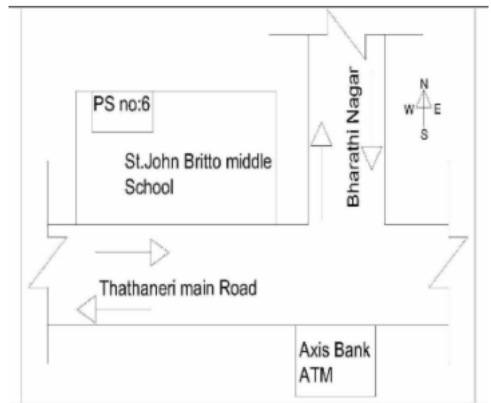

Google Map View

Polling Station Building Front View

Polling Station Front View

Cad View

Key MAP View

1 பெயர் : மாரியம்மாள் இதரர் பெயர் : முத்தையா வீட்டு எண் : 1 வயது : 44 பாலினம் : பெண் Photo is available	SBW2146694	2 பெயர் : நதியா கணவர் பெயர் : வெங்கடேசன் வீட்டு எண் : 1 வயது : 35 பாலினம் : பெண் Photo is available	SBW2064095	3 பெயர் : ஆறுமுகம் தந்தை பெயர் : சுப்பையா வீட்டு எண் : 1-2 வயது : 63 பாலினம் : ஆண் Photo is available	FFT1974864
4 பெயர் : புஸ்பவள்ளி கணவர் பெயர் : ஆறுமுகம் வீட்டு எண் : 1-2 வயது : 60 பாலினம் : பெண் Photo is available	FFT1974724	5 பெயர் : முத்துலெட்சுமி தந்தை பெயர் : ஆறுமுகம் வீட்டு எண் : 1-2 வயது : 42 பாலினம் : பெண் Photo is available	FFT4942215	6 பெயர் : சேதுராணி கணவர் பெயர் : ஆறுமுகம் வீட்டு எண் : 1-B வயது : 62 பாலினம் : பெண் Photo is available	SBW0004697
7 பெயர் : ராஜேஷ் தந்தை பெயர் : ராமன் வீட்டு எண் : 1-B வயது : 43 பாலினம் : ஆண் Photo is available	SBW0004739	8 பெயர் : கணேசுக்குமார் தந்தை பெயர் : முருகன் வீட்டு எண் : 1-B வயது : 39 பாலினம் : ஆண் Photo is available	SBW0004754	9 பெயர் : வேலாயுதம் தந்தை பெயர் : சொக்கையா வீட்டு எண் : 1E வயது : 66 பாலினம் : ஆண் Photo is available	SBW0532457
10 பெயர் : கற்பகசாந்தி கணவர் பெயர் : ராஜேந்திரன் வீட்டு எண் : 1E வயது : 62 பாலினம் : பெண் Photo is available	FFT3948809	11 பெயர் : சுந்தரராஜ் தந்தை பெயர் : சுந்தரராஜ் வீட்டு எண் : 1E வயது : 54 பாலினம் : ஆண் Photo is available	SBW0532127	12 பெயர் : தனம் கணவர் பெயர் : வேலாயுதம் வீட்டு எண் : 1E வயது : 51 பாலினம் : பெண் Photo is available	SBW0532465
13 பெயர் : விஜயக்குமார் தந்தை பெயர் : தொந்தி வீட்டு எண் : 1E வயது : 41 பாலினம் : ஆண் Photo is available	SBW1104330	14 பெயர் : சங்குராஜா தந்தை பெயர் : ரவிசந்திரன் வீட்டு எண் : 1E வயது : 40 பாலினம் : ஆண் Photo is available	SBW0719450	15 பெயர் : விஜி கணவர் பெயர் : திருப்பதி வீட்டு எண் : 1E வயது : 38 பாலினம் : பெண் Photo is available	SBW0533885
16 பெயர் : முருகலட்சுமி கணவர் பெயர் : லெட்சுமணன் வீட்டு எண் : 1E வயது : 37 பாலினம் : பெண் Photo is available	SBW0532390	17 பெயர் : உஷா தந்தை பெயர் : பரமன் வீட்டு எண் : 1E வயது : 36 பாலினம் : பெண் Photo is available	SBW0531681	18 பெயர் : பரமேஸ்வரி கணவர் பெயர் : ராமலிங்கம் வீட்டு எண் : 1E வயது : 35 பாலினம் : பெண் Photo is available	SBW0719617
19 பெயர் : திவ்யபாரதி தந்தை பெயர் : பாலு வீட்டு எண் : 1E வயது : 34 பாலினம் : பெண் Photo is available	SBW0532168	20 பெயர் : மாயக்காள் கணவர் பெயர் : கலைமன்னன் வீட்டு எண் : 1E வயது : 33 பாலினம் : பெண் Photo is available	SBW1281815	21 பெயர் : பிரதீபா கணவர் பெயர் : விவேஸ் வீட்டு எண் : 1E வயது : 33 பாலினம் : பெண் Photo is available	SBW1281948
22 பெயர் : ராஜா தந்தை பெயர் : ரவிசந்திரன் வீட்டு எண் : 1E வயது : 33 பாலினம் : ஆண் Photo is available	SBW0719534	23 பெயர் : ராதியா கணவர் பெயர் : சர்குராஜா வீட்டு எண் : 1E வயது : 33 பாலினம் : பெண் Photo is available	SBW0719625	24 பெயர் : விஜயசாந்தி கணவர் பெயர் : பிரபாகரன் வீட்டு எண் : 1E வயது : 32 பாலினம் : பெண் Photo is available	SBW1281856
25 பெயர் : செ இளையராஜா தந்தை பெயர் : செல்வம் வீட்டு எண் : 1E வயது : 29 பாலினம் : ஆண் Photo is available	SBW1281849	26 பெயர் : க விவேக் தந்தை பெயர் : வீ காசிமாயன் வீட்டு எண் : 1E வயது : 29 பாலினம் : ஆண் Photo is available	SBW1281971	27 பெயர் : ரோகித்காந்தி தந்தை பெயர் : ராஜேந்திரன் வீட்டு எண் : 1E வயது : 29 பாலினம் : ஆண் Photo is available	SBW1281898
28 பெயர் : மு அரவிந்த்குமார் தந்தை பெயர் : மா முத்துபாண்டி வீட்டு எண் : 1E வயது : 29 பாலினம் : ஆண் Photo is available	SBW1281807	29 பெயர் : மனோஜ்மாணிக்கம் தந்தை பெயர் : தெய்வராஜ் வீட்டு எண் : 1E வயது : 29 பாலினம் : ஆண் Photo is available	SBW1280338	30 பெயர் : கற்பகம் தந்தை பெயர் : கருப்பசாமி வீட்டு எண் : 1E வயது : 37 பாலினம் : பெண் Photo is available	SBW0355933