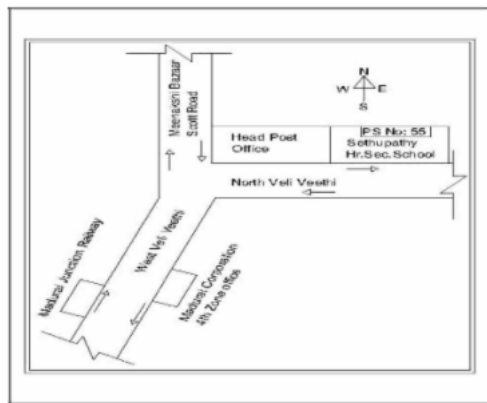

Key MAP View