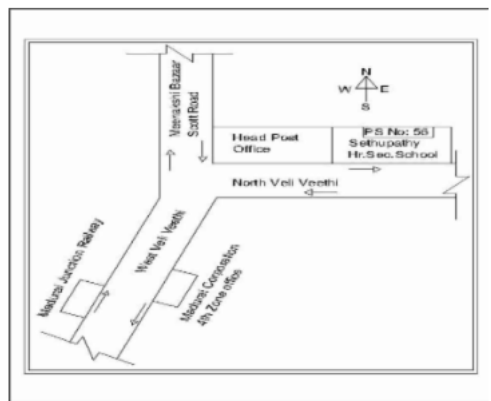

Polling Station Front View

Cad View

Minimum Basic Facility (Please ✓)	Water	Ramp	Plug Points	Toilet	Health care
	✓	✓	✓	✓	✓

Key MAP View

1 பெயர் : சுந்தர்ராஜன் தந்தை பெயர்: முத்துதேவர் வீட்டு எண் : 1 வயது : 71 பாலினம் : ஆண்	SBW0037507 Photo is available	2 பெயர் : லெட்சுமணன் தந்தை பெயர்: ராமசாமி வீட்டு எண் : 1E வயது : 68 பாலினம் : ஆண்	SBW1678408 Photo is available	3 பெயர் : கந்தசாமி தந்தை பெயர்: ஆறுமுகம் வீட்டு எண் : 1E வயது : 67 பாலினம் : ஆண்	SBW1678416 Photo is available
4 பெயர் : முத்துலெட்சுமி கணவர் பெயர்: ஓட்டகாரன் வீட்டு எண் : 1E வயது : 66 பாலினம் : பெண்	SBW0390971 Photo is available	5 பெயர் : ஆம்பிகா கணவர் பெயர்: லெட்சுமணன் வீட்டு எண் : 1E வயது : 61 பாலினம் : பெண்	SBW1678424 Photo is available	6 பெயர் : லெட்சுமி கணவர் பெயர்: ராஜாங்கம் வீட்டு எண் : 1E வயது : 57 பாலினம் : பெண்	SBW1027077 Photo is available
7 பெயர் : மாரிக்கண்ணு கணவர் பெயர்: மணிகண்டன் வீட்டு எண் : 1E வயது : 49 பாலினம் : பெண்	SBW0390781 Photo is available	8 பெயர் : பாலகிருஷ்ணன் தந்தை பெயர்: ஆறுமுகம் பிள்ளை வீட்டு எண் : 1E வயது : 48 பாலினம் : ஆண்	JRC1841618 Photo is available	9 பெயர் : மணிமேகலை கணவர் பெயர்: பாலகிருஷ்ணன் வீட்டு எண் : 1E வயது : 46 பாலினம் : பெண்	JRC1841626 Photo is available
10 பெயர் : முருகன் தந்தை பெயர்: நாச்சியப்பன் வீட்டு எண் : 1E வயது : 46 பாலினம் : ஆண்	SBW0729624 Photo is available	11 பெயர் : சூதா கணவர் பெயர்: ராமநாதன் வீட்டு எண் : 1E வயது : 45 பாலினம் : பெண்	SBW1026806 Photo is available	12 பெயர் : பாண்டியம்மாள் கணவர் பெயர்: முருகன் வீட்டு எண் : 1E வயது : 45 பாலினம் : பெண்	SBW0391250 Photo is available
13 பெயர் : பெரியசாமி திருப்பதி க தந்தை பெயர்: கருப்பையா வீட்டு எண் : 1E வயது : 45 பாலினம் : ஆண்	SBW0573634 Photo is available	14 பெயர் : ஆறுமுகம் கணவர் பெயர்: பெரியசாமி திருப்பதி க வீட்டு எண் : 1E வயது : 44 பாலினம் : பெண்	SBW0573204 Photo is available	15 பெயர் : பிரபாகரன் தந்தை பெயர்: தமிழரசன் வீட்டு எண் : 1E வயது : 39 பாலினம் : ஆண்	SBW1027028 Photo is available
16 பெயர் : சிவக்குமார் தந்தை பெயர்: ஜெயராமன் வீட்டு எண் : 1E வயது : 38 பாலினம் : ஆண்	SBW0573642 Photo is available	17 பெயர் : பழனிமாமாள் கணவர் பெயர்: பால்சேகர் வீட்டு எண் : 1E வயது : 38 பாலினம் : பெண்	SBW1027093 Photo is available	18 பெயர் : கணபதி தந்தை பெயர்: மனோகரன் வீட்டு எண் : 1E வயது : 35 பாலினம் : ஆண்	SBW0573287 Photo is available
19 பெயர் : சுகன்யா தந்தை பெயர்: செல்வம் வீட்டு எண் : 1E வயது : 35 பாலினம் : பெண்	SBW0729632 Photo is available	20 பெயர் : ராஜலெட்சுமி தந்தை பெயர்: மாசானமுத்து வீட்டு எண் : 1E வயது : 34 பாலினம் : பெண்	SBW0790634 Photo is available	21 பெயர் : சங்கீதா தந்தை பெயர்: வன்னி ஆனந்தம் வீட்டு எண் : 1E வயது : 34 பாலினம் : பெண்	SBW1230283 Photo is available
22 பெயர் : ஜெயபாண்டியன் தந்தை பெயர்: கரியமால் வீட்டு எண் : 1E வயது : 33 பாலினம் : ஆண்	SBW0729566 Photo is available	# 23 பெயர் : ரா சரவணப்பிரகாஷ் தந்தை பெயர்: ராஜன் வீட்டு எண் : 1E வயது : 33 பாலினம் : ஆண்	SBW0790717 Photo is available	24 பெயர் : சீனிவாசன் தந்தை பெயர்: மனோகரன் வீட்டு எண் : 1E வயது : 33 பாலினம் : ஆண்	SBW0790626 Photo is available
25 பெயர் : துர்காதேவி தந்தை பெயர்: முருகன் வீட்டு எண் : 1E வயது : 32 பாலினம் : பெண்	SBW1026822 Photo is available	26 பெயர் : செந்தில்ஆறுமுகம் தந்தை பெயர்: கந்தசாமி வீட்டு எண் : 1E வயது : 32 பாலினம் : ஆண்	SBW0890871 Photo is available	27 பெயர் : விஜயகுமார் தந்தை பெயர்: வீரபத்திரன் வீட்டு எண் : 1E வயது : 28 பாலினம் : ஆண்	SBW1416817 Photo is available
28 பெயர் : ரமேஷ் தந்தை பெயர்: சின்னவெள்ளதேவர் வீட்டு எண் : 1-e வயது : 54 பாலினம் : ஆண்	SBW1126754 Photo is available	29 பெயர் : விஜயலெட்சுமி கணவர் பெயர்: ரமேஷ் வீட்டு எண் : 1-e வயது : 46 பாலினம் : பெண்	SBW1126325 Photo is available	30 பெயர் : அகிலா தந்தை பெயர்: சுகுமார் வீட்டு எண் : 2 வயது : 34 பாலினம் : பெண்	SBW0891804 Photo is available