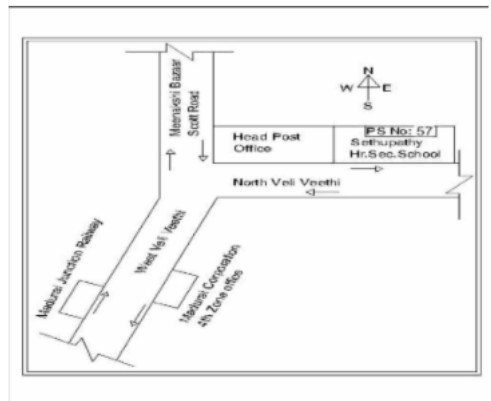

Cad View

Key MAP View