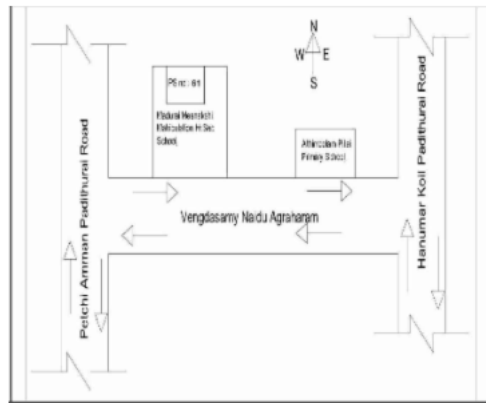

Key MAP View