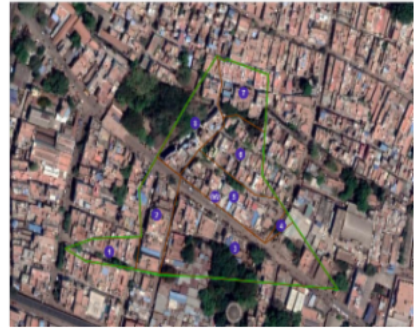

Google Map View