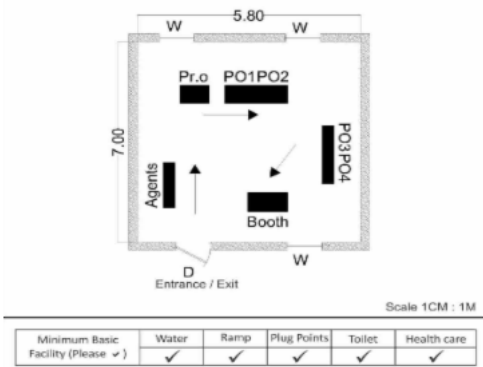

Google Map View

Polling Station Building Front View

Polling Station Front View

Cad View

Key MAP View

1 பெயர் : அனுபிரியா தந்தை பெயர் : செண்பகபாண்டியன் வீட்டு எண் : 1 வயது : 32 பாலினம் : பெண் Photo is available	SBW0895516	2 பெயர் : ராஜ்குமார் தந்தை பெயர் : பாலமுருகன் வீட்டு எண் : 1 வயது : 29 பாலினம் : ஆண் Photo is available	SBW1302934	3 பெயர் : மருதம்மாள் கணவர் பெயர் : அயம்பிள்ளை வீட்டு எண் : 1E வயது : 81 பாலினம் : பெண் Photo is available	SBW0731588
4 பெயர் : திருஞானம் தந்தை பெயர் : பரமன் வீட்டு எண் : 1E வயது : 67 பாலினம் : ஆண் Photo is available	SBW0895698	5 பெயர் : உடையநாச்சி இதரர் பெயர் : - வீட்டு எண் : 1E வயது : 64 பாலினம் : பெண் Photo is available	SBW0396374	6 பெயர் : ரத்தினம் கணவர் பெயர் : சண்முகவேல் வீட்டு எண் : 1E வயது : 60 பாலினம் : பெண் Photo is available	SBW0396341
7 பெயர் : பூமாலை கணவர் பெயர் : கசமுத்து வீட்டு எண் : 1E வயது : 59 பாலினம் : பெண் Photo is available	SBW0396309	8 பெயர் : பாபு தந்தை பெயர் : ராமச்சந்திரன் வீட்டு எண் : 1E வயது : 56 பாலினம் : ஆண் Photo is available	SBW1030170	9 பெயர் : ராஜேந்திரன் தந்தை பெயர் : அய்யாவு வீட்டு எண் : 1E வயது : 53 பாலினம் : ஆண் Photo is available	SBW0577940
10 பெயர் : நாகராஜன் தந்தை பெயர் : சக்திவேல் வீட்டு எண் : 1E வயது : 51 பாலினம் : ஆண் Photo is available	SBW0396408	11 பெயர் : முருகேசன் தந்தை பெயர் : ஆறுமுகம் வீட்டு எண் : 1E வயது : 51 பாலினம் : ஆண் Photo is available	SBW0895623	12 பெயர் : மீனா கணவர் பெயர் : - வீட்டு எண் : 1E வயது : 50 பாலினம் : பெண் Photo is available	SBW0396416
13 பெயர் : பரமேஸ்வரி கணவர் பெயர் : ராஜேந்திரன் வீட்டு எண் : 1E வயது : 50 பாலினம் : பெண் Photo is available	SBW0577957	14 பெயர் : பாலசுப்பிரமணியன் தந்தை பெயர் : செல்வம் வீட்டு எண் : 1E வயது : 50 பாலினம் : ஆண் Photo is available	SBW1030204	15 பெயர் : சரவணன் தந்தை பெயர் : பட்சிராஜன் வீட்டு எண் : 1E வயது : 49 பாலினம் : ஆண் Photo is available	SBW0578112
16 பெயர் : சசிகுமார் தந்தை பெயர் : மாரி பிச்சை வீட்டு எண் : 1E வயது : 47 பாலினம் : ஆண் Photo is available	SBW0731661	17 பெயர் : பாலமுருகன் தந்தை பெயர் : ராஜேந்திரன் வீட்டு எண் : 1E வயது : 46 பாலினம் : ஆண் Photo is available	SBW0578443	#2 18 பெயர் : ராஜ்குமார் செ தந்தை பெயர் : செல்வம் வீட்டு எண் : 1E வயது : 45 பாலினம் : ஆண் Photo is available	SBW0793182
19 பெயர் : சந்திரன் தந்தை பெயர் : செல்வராஜ் ஜெயசீலன் வீட்டு எண் : 1E வயது : 42 பாலினம் : ஆண் Photo is available	SBW0395418	20 பெயர் : மஞ்சளா தேவி கணவர் பெயர் : சரவணன் வீட்டு எண் : 1E வயது : 42 பாலினம் : பெண் Photo is available	SBW1030212	21 பெயர் : முத்துசெல்வி கணவர் பெயர் : மதுரைவீரன் வீட்டு எண் : 1E வயது : 41 பாலினம் : பெண் Photo is available	SBW0396366
22 பெயர் : முருகேஸ்வரி கணவர் பெயர் : - வீட்டு எண் : 1E வயது : 41 பாலினம் : பெண் Photo is available	SBW0395459	23 பெயர் : சந்தனமாரி கணவர் பெயர் : ராஜ் குமார் வீட்டு எண் : 1E வயது : 39 பாலினம் : பெண் Photo is available	SBW0793190	24 பெயர் : மார்நாடு தந்தை பெயர் : ராமு வீட்டு எண் : 1E வயது : 39 பாலினம் : ஆண் Photo is available	SBW0793034
25 பெயர் : கீதா கணவர் பெயர் : மாரிமுத்து வீட்டு எண் : 1E வயது : 39 பாலினம் : பெண் Photo is available	SBW0793018	26 பெயர் : காளிஸ்வரி கணவர் பெயர் : பாலசுப்பிரமணியன் வீட்டு எண் : 1E வயது : 38 பாலினம் : பெண் Photo is available	SBW1030196	27 பெயர் : பிச்சைமணி கணவர் பெயர் : முருகேசன் வீட்டு எண் : 1E வயது : 36 பாலினம் : பெண் Photo is available	SBW0396333
# 28 பெயர் : கௌரி சங்கர் ர தந்தை பெயர் : ரவி பாண்டியன் வீட்டு எண் : 1E வயது : 36 பாலினம் : ஆண் Photo is available	SBW0578229	29 பெயர் : கார்த்திக் தந்தை பெயர் : சண்முகவேல் வீட்டு எண் : 1E வயது : 35 பாலினம் : ஆண் Photo is available	SBW0396358	30 பெயர் : கோகிலாதேவி கணவர் பெயர் : சந்திரன் வீட்டு எண் : 1E வயது : 35 பாலினம் : பெண் Photo is available	SBW0395426