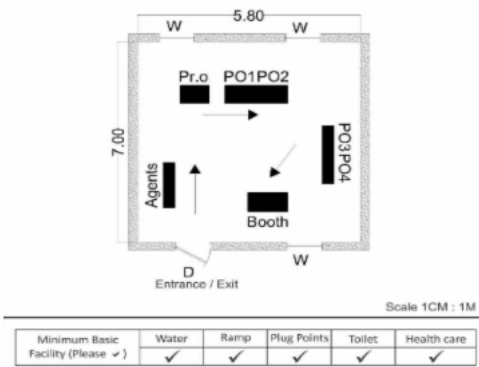

Google Map View

Polling Station Building Front View

Polling Station Front View

Cad View

Key MAP View

1 பெயர் : சிவசப்பு கணவர் பெயர் : சுப்பிரமணியன் வீட்டு எண் : 1 வயது : 83 பாலினம் : பெண் Photo is available	GBT5009543	2 பெயர் : கமலா கணவர் பெயர் : கோவிந்தராஜ் வீட்டு எண் : 1 வயது : 64 பாலினம் : பெண் Photo is available	SBW0398628	3 பெயர் : அருணாசலம் தந்தை பெயர் : சுப்பிரமணியம் வீட்டு எண் : 1 வயது : 60 பாலினம் : ஆண் Photo is available	SBW1710011
4 பெயர் : கனகமீனா கணவர் பெயர் : செண்பகபாண்டியன் வீட்டு எண் : 1 வயது : 58 பாலினம் : பெண் Photo is available	SBW0398453	5 பெயர் : எழில்ராணி கணவர் பெயர் : அருணாசலம் வீட்டு எண் : 1 வயது : 48 பாலினம் : பெண் Photo is available	GBT1055235	6 பெயர் : தரணி தந்தை பெயர் : கோவிந்தராஜ் வீட்டு எண் : 1 வயது : 37 பாலினம் : பெண் Photo is available	SBW0398461
7 பெயர் : அருண்பாண்டியன் தந்தை பெயர் : செண்பகபாண்டியன் வீட்டு எண் : 1 வயது : 31 பாலினம் : ஆண் Photo is available	SBW1130129	8 பெயர் : அசோக் தந்தை பெயர் : அருணாசலம் வீட்டு எண் : 1 வயது : 29 பாலினம் : ஆண் Photo is available	SBW1304013	9 பெயர் : முத்துலெட்சுமி கணவர் பெயர் : ராஜேந்திரன் வீட்டு எண் : 1A வயது : 43 பாலினம் : பெண் Photo is available	SBW0897454
10 பெயர் : இந்திரா கணவர் பெயர் : முத்துப்பாண்டி வீட்டு எண் : 1A-2 வயது : 40 பாலினம் : பெண் Photo is available	SBW0897231	11 பெயர் : அறிவுழகன் தந்தை பெயர் : நாசுரத்தினம் வீட்டு எண் : 1E வயது : 74 பாலினம் : ஆண் Photo is available	SBW0398511	12 பெயர் : மேரிஇந்திரா கணவர் பெயர் : ஜெபமணி வீட்டு எண் : 1E வயது : 64 பாலினம் : பெண் Photo is available	SBW1710037
13 பெயர் : ஜமுனா கணவர் பெயர் : அறிவுழகன் வீட்டு எண் : 1E வயது : 64 பாலினம் : பெண் Photo is available	SBW0398529	14 பெயர் : அழகர்சாமி தந்தை பெயர் : சீனிவாசன் வீட்டு எண் : 1E வயது : 61 பாலினம் : ஆண் Photo is available	SBW0398552	15 பெயர் : வெற்றிவேல் தந்தை பெயர் : சங்கரன் வீட்டு எண் : 1E வயது : 54 பாலினம் : ஆண் Photo is available	SBW0398578
16 பெயர் : பாலகுருசாமி தந்தை பெயர் : வெங்கிடசாமி வீட்டு எண் : 1E வயது : 53 பாலினம் : ஆண் Photo is available	SBW0398594	17 பெயர் : நாகஜோதி கணவர் பெயர் : அழகர்சாமி வீட்டு எண் : 1E வயது : 51 பாலினம் : பெண் Photo is available	SBW0398560	18 பெயர் : கண்ணன் தந்தை பெயர் : அல்லிமுத்து வீட்டு எண் : 1E வயது : 48 பாலினம் : ஆண் Photo is available	SBW1030816
19 பெயர் : கவிதா கணவர் பெயர் : வெற்றிவேல் வீட்டு எண் : 1E வயது : 46 பாலினம் : பெண் Photo is available	SBW0398586	20 பெயர் : சுபாஷினி கணவர் பெயர் : பாலகுருசாமி வீட்டு எண் : 1E வயது : 45 பாலினம் : பெண் Photo is available	SBW0398602	21 பெயர் : சூர்யா கணவர் பெயர் : ரமேஷ் வீட்டு எண் : 1E வயது : 45 பாலினம் : பெண் Photo is available	SBW0398651
22 பெயர் : வசந்தகுமாரி கணவர் பெயர் : வேலுசாமி வீட்டு எண் : 1E வயது : 43 பாலினம் : பெண் Photo is available	SBW1232495	23 பெயர் : ராம்குமாரி கணவர் பெயர் : ராம்பிரபு வீட்டு எண் : 1E வயது : 41 பாலினம் : பெண் Photo is available	SBW1304203	24 பெயர் : தமணி கணவர் பெயர் : கண்ணன் வீட்டு எண் : 1E வயது : 40 பாலினம் : பெண் Photo is available	SBW1030808
25 பெயர் : முத்துகுமார் தந்தை பெயர் : தங்கவேல் வீட்டு எண் : 1E வயது : 38 பாலினம் : ஆண் Photo is available	SBW0398719	26 பெயர் : ஷீலா அற்புதரஞ்சிதம் தந்தை பெயர் : சஞ்சீவிரவி வீட்டு எண் : 1E வயது : 37 பாலினம் : பெண் Photo is available	SBW1030931	27 பெயர் : முத்துமாரி தந்தை பெயர் : தங்கவேல் வீட்டு எண் : 1E வயது : 35 பாலினம் : பெண் Photo is available	SBW0398727
28 பெயர் : பிரபாகரன் தந்தை பெயர் : ஆனந்தகுமார் வீட்டு எண் : 1E வயது : 30 பாலினம் : ஆண் Photo is available	SBW1304112	29 பெயர் : விக்ரம் தந்தை பெயர் : கோயில்கனி வீட்டு எண் : 1E வயது : 30 பாலினம் : ஆண் Photo is available	SBW1130541	30 பெயர் : கௌதம் ராஜ் தந்தை பெயர் : நவந்தகிருஷ்ணன் வீட்டு எண் : 1E வயது : 29 பாலினம் : ஆண் Photo is available	SBW1304096