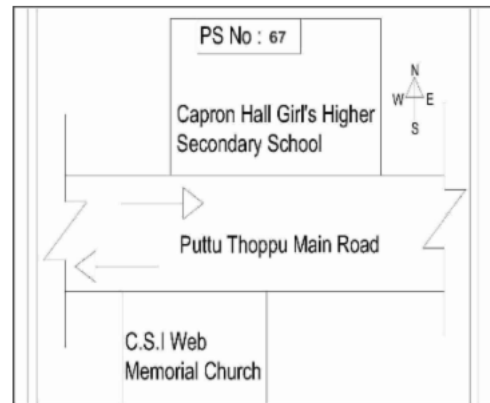

Google Map View

Polling Station Building Front View

Polling Station Front View

Cad View

Minimum Basic Facility (Please ✓)	Water	Ramp	Plug Points	Toilet	Health care
	✓	✓	✓	✓	✓

Key MAP View

1 பெயர் : சாந்தா கணவர் பெயர்: பேச்சிமுத்து வீட்டு எண் : 1 வயது : 75 பாலினம் : பெண் Photo is available	SBW1725795	2 பெயர் : கார்த்திக் தந்தை பெயர்: பெருமாள் வீட்டு எண் : 1 வயது : 43 பாலினம் : ஆண் Photo is available	SBW0580431	3 பெயர் : பாண்டிச்செல்வி தந்தை பெயர்: கோவிந்தராஜ் வீட்டு எண் : 1 வயது : 28 பாலினம் : பெண் Photo is available	SBW1462514
4 பெயர் : ராஜாராம் இதரர் பெயர்: முத்துமாரி வீட்டு எண் : 1/2 வயது : 41 பாலினம் : ஆண் Photo is available	SBW2088524	5 பெயர் : ஆனந்த லெட்சுமி கணவர் பெயர்: ராஜாராம் வீட்டு எண் : 1/2 வயது : 33 பாலினம் : பெண் Photo is available	SBW1418318	6 பெயர் : முத்தம்மாள் தாயின் பெயர்: முத்தம்மாள் வீட்டு எண் : 1E வயது : 76 பாலினம் : பெண் Photo is available	SBW0401547
7 பெயர் : லெட்சுமிபாய் கணவர் பெயர்: பாலாஜி சிங் வீட்டு எண் : 1E வயது : 70 பாலினம் : பெண் Photo is available	SBW0580704	8 பெயர் : நாராயணன் தந்தை பெயர்: கிருஷ்ணன் வீட்டு எண் : 1E வயது : 65 பாலினம் : ஆண் Photo is available	SBW1032408	9 பெயர் : சுப்புராஜ் தந்தை பெயர்: முத்துச்சாமி வீட்டு எண் : 1E வயது : 58 பாலினம் : ஆண் Photo is available	SBW0581579
10 பெயர் : ரத்தினவள்ளி கணவர் பெயர்: நாராயணன் வீட்டு எண் : 1E வயது : 55 பாலினம் : பெண் Photo is available	SBW1032390	11 பெயர் : சுப்புலெட்சுமி கணவர் பெயர்: மாரிமுத்து வீட்டு எண் : 1E வயது : 54 பாலினம் : பெண் Photo is available	SBW0580456	12 பெயர் : செல்வம் தந்தை பெயர்: சுப்ரமணியன் வீட்டு எண் : 1E வயது : 51 பாலினம் : ஆண் Photo is available	JRC1483130
13 பெயர் : முத்துசெல்வி கணவர் பெயர்: பிச்சைக்கனி வீட்டு எண் : 1E வயது : 49 பாலினம் : பெண் Photo is available	SBW0581256	14 பெயர் : ஸ்பாஸ் கணவர் பெயர்: ஜெயராம் வீட்டு எண் : 1E வயது : 42 பாலினம் : பெண் Photo is available	SBW0580514	15 பெயர் : முனீஸ்வரி கணவர் பெயர்: முருகன் வீட்டு எண் : 1E வயது : 41 பாலினம் : பெண் Photo is available	SBW0793828
16 பெயர் : கிருத்திகா கணவர் பெயர்: புருசோத்தமன் வீட்டு எண் : 1E வயது : 40 பாலினம் : பெண் Photo is available	SBW0580522	17 பெயர் : ஷாலினி கணவர் பெயர்: செல்வம் வீட்டு எண் : 1E வயது : 40 பாலினம் : பெண் Photo is available	JRC2601623	18 பெயர் : அசோக் சக்ரவர்த்தி தந்தை பெயர்: நாகராஜன் வீட்டு எண் : 1E வயது : 36 பாலினம் : ஆண் Photo is available	SBW0732438
19 பெயர் : கார்த்திக் தந்தை பெயர்: சஞ்சீவி வீட்டு எண் : 1E வயது : 35 பாலினம் : ஆண் Photo is available	SBW1304781	20 பெயர் : அருள் ஆனந்த் தந்தை பெயர்: டேனியல் ராஜ் வீட்டு எண் : 1E வயது : 34 பாலினம் : ஆண் Photo is available	SBW1032622	21 பெயர் : கார்த்திக் தந்தை பெயர்: செல்வராஜ் வீட்டு எண் : 1E வயது : 33 பாலினம் : ஆண் Photo is available	SBW0898866
22 பெயர் : பிரியா ஈஸ்வரி தந்தை பெயர்: ராமர் வீட்டு எண் : 1E வயது : 32 பாலினம் : பெண் Photo is available	SBW1032457	23 பெயர் : பூந்தேவி தந்தை பெயர்: நாராயணன் வீட்டு எண் : 1E வயது : 32 பாலினம் : பெண் Photo is available	SBW1032598	24 பெயர் : மகரஜோதி தந்தை பெயர்: சுப்பிரமணி வீட்டு எண் : 1E வயது : 31 பாலினம் : பெண் Photo is available	SBW1131622
25 பெயர் : கார்த்திக் தந்தை பெயர்: பாண்டி வீட்டு எண் : 1E வயது : 31 பாலினம் : ஆண் Photo is available	SBW1131812	26 பெயர் : பட்டுராஜன் தந்தை பெயர்: நாராயணன் வீட்டு எண் : 1E வயது : 31 பாலினம் : ஆண் Photo is available	SBW1032614	27 பெயர் : விக்னேஷ் ராவ் தந்தை பெயர்: நாகராஜன் வீட்டு எண் : 1E வயது : 31 பாலினம் : ஆண் Photo is available	SBW1097658
28 பெயர் : சாந்த மீனா தந்தை பெயர்: பிச்சைக்கனி வீட்டு எண் : 1E வயது : 30 பாலினம் : பெண் Photo is available	SBW1131846	29 பெயர் : அனிதா தந்தை பெயர்: சுப்ரமணியன் வீட்டு எண் : 1E வயது : 29 பாலினம் : பெண் Photo is available	SBW1304625	30 பெயர் : சேகர் தந்தை பெயர்: ராமசாமி வீட்டு எண் : 1E வயது : 67 பாலினம் : ஆண் Photo is available	SBW0046060