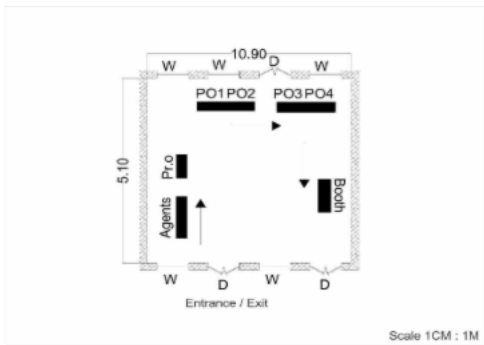

Google Map View

Polling Station Building Front View

Polling Station Front View

Cad View

Minimum Basic Facility (Please ✓)	Water	Ramp	Plug Points	Toilet	Health care
	✓	✓	✓	✓	✓

Key MAP View

1 பெயர் : சாந்தா கணவர் பெயர்: பேச்சிமுத்து வீட்டு எண் : 1 வயது : 75 பாலினம் : பெண் Photo is available	SBW1725795	2 பெயர் : கார்த்திக் தந்தை பெயர்: பெருமாள் வீட்டு எண் : 1 வயது : 43 பாலினம் : ஆண் Photo is available	SBW0580431	3 பெயர் : பாண்டிச்செல்வி தந்தை பெயர்: கோவிந்தராஜ் வீட்டு எண் : 1 வயது : 28 பாலினம் : பெண் Photo is available	SBW1462514
4 பெயர் : ராஜாராம் இதரர் பெயர்: முத்துமாரி வீட்டு எண் : 1/2 வயது : 41 பாலினம் : ஆண் Photo is available	SBW2088524	5 பெயர் : ஆனந்த லெட்சுமி கணவர் பெயர்: ராஜாராம் வீட்டு எண் : 1/2 வயது : 33 பாலினம் : பெண் Photo is available	SBW1418318	6 பெயர் : முத்தம்மாள் தாயின் பெயர்: முத்தம்மாள் வீட்டு எண் : 1E வயது : 76 பாலினம் : பெண் Photo is available	SBW0401547
7 பெயர் : லெட்சுமிபாய் கணவர் பெயர்: பாலாஜி சிங் வீட்டு எண் : 1E வயது : 70 பாலினம் : பெண் Photo is available	SBW0580704	8 பெயர் : நாராயணன் தந்தை பெயர்: கிருஷ்ணன் வீட்டு எண் : 1E வயது : 65 பாலினம் : ஆண் Photo is available	SBW1032408	9 பெயர் : சுப்புராஜ் தந்தை பெயர்: முத்துச்சாமி வீட்டு எண் : 1E வயது : 58 பாலினம் : ஆண் Photo is available	SBW0581579
10 பெயர் : ரத்தினவள்ளி கணவர் பெயர்: நாராயணன் வீட்டு எண் : 1E வயது : 55 பாலினம் : பெண் Photo is available	SBW1032390	11 பெயர் : சுப்புலெட்சுமி கணவர் பெயர்: மாரிமுத்து வீட்டு எண் : 1E வயது : 54 பாலினம் : பெண் Photo is available	SBW0580456	12 பெயர் : செல்வம் தந்தை பெயர்: சுப்ரமணியன் வீட்டு எண் : 1E வயது : 51 பாலினம் : ஆண் Photo is available	JRC1483130
13 பெயர் : முத்துசெல்வி கணவர் பெயர்: பிச்சைக்கனி வீட்டு எண் : 1E வயது : 49 பாலினம் : பெண் Photo is available	SBW0581256	14 பெயர் : ஸ்பாஸ் கணவர் பெயர்: ஜெயராம் வீட்டு எண் : 1E வயது : 42 பாலினம் : பெண் Photo is available	SBW0580514	15 பெயர் : முனீஸ்வரி கணவர் பெயர்: முருகன் வீட்டு எண் : 1E வயது : 41 பாலினம் : பெண் Photo is available	SBW0793828
16 பெயர் : கிருத்திகா கணவர் பெயர்: புருசோத்தமன் வீட்டு எண் : 1E வயது : 40 பாலினம் : பெண் Photo is available	SBW0580522	17 பெயர் : ஷாலினி கணவர் பெயர்: செல்வம் வீட்டு எண் : 1E வயது : 40 பாலினம் : பெண் Photo is available	JRC2601623	18 பெயர் : அசோக் சக்ரவர்த்தி தந்தை பெயர்: நாகராஜன் வீட்டு எண் : 1E வயது : 36 பாலினம் : ஆண் Photo is available	SBW0732438
19 பெயர் : கார்த்திக் தந்தை பெயர்: சஞ்சீவி வீட்டு எண் : 1E வயது : 35 பாலினம் : ஆண் Photo is available	SBW1304781	20 பெயர் : அருள் ஆனந்த் தந்தை பெயர்: டேனியல் ராஜ் வீட்டு எண் : 1E வயது : 34 பாலினம் : ஆண் Photo is available	SBW1032622	21 பெயர் : கார்த்திக் தந்தை பெயர்: செல்வராஜ் வீட்டு எண் : 1E வயது : 33 பாலினம் : ஆண் Photo is available	SBW0898866
22 பெயர் : பிரியா ஈஸ்வரி தந்தை பெயர்: ராமர் வீட்டு எண் : 1E வயது : 32 பாலினம் : பெண் Photo is available	SBW1032457	23 பெயர் : பூந்தேவி தந்தை பெயர்: நாராயணன் வீட்டு எண் : 1E வயது : 32 பாலினம் : பெண் Photo is available	SBW1032598	24 பெயர் : மகரஜோதி தந்தை பெயர்: சுப்பிரமணி வீட்டு எண் : 1E வயது : 31 பாலினம் : பெண் Photo is available	SBW1131622
25 பெயர் : கார்த்திக் தந்தை பெயர்: பாண்டி வீட்டு எண் : 1E வயது : 31 பாலினம் : ஆண் Photo is available	SBW1131812	26 பெயர் : பட்டுராஜன் தந்தை பெயர்: நாராயணன் வீட்டு எண் : 1E வயது : 31 பாலினம் : ஆண் Photo is available	SBW1032614	27 பெயர் : விக்னேஷ் ராவ் தந்தை பெயர்: நாகராஜன் வீட்டு எண் : 1E வயது : 31 பாலினம் : ஆண் Photo is available	SBW1097658
28 பெயர் : சாந்த மீனா தந்தை பெயர்: பிச்சைக்கனி வீட்டு எண் : 1E வயது : 30 பாலினம் : பெண் Photo is available	SBW1131846	29 பெயர் : அனிதா தந்தை பெயர்: சுப்ரமணியன் வீட்டு எண் : 1E வயது : 29 பாலினம் : பெண் Photo is available	SBW1304625	30 பெயர் : சேகர் தந்தை பெயர்: ராமசாமி வீட்டு எண் : 1E வயது : 67 பாலினம் : ஆண் Photo is available	SBW0046060