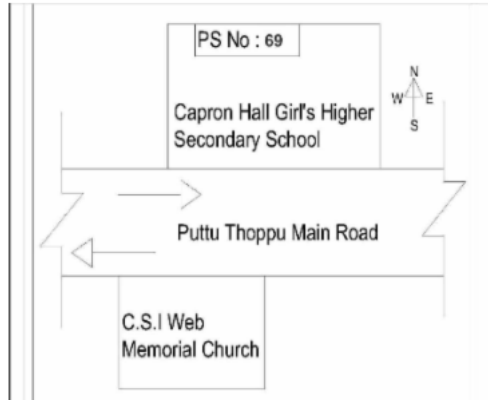

Key MAP View